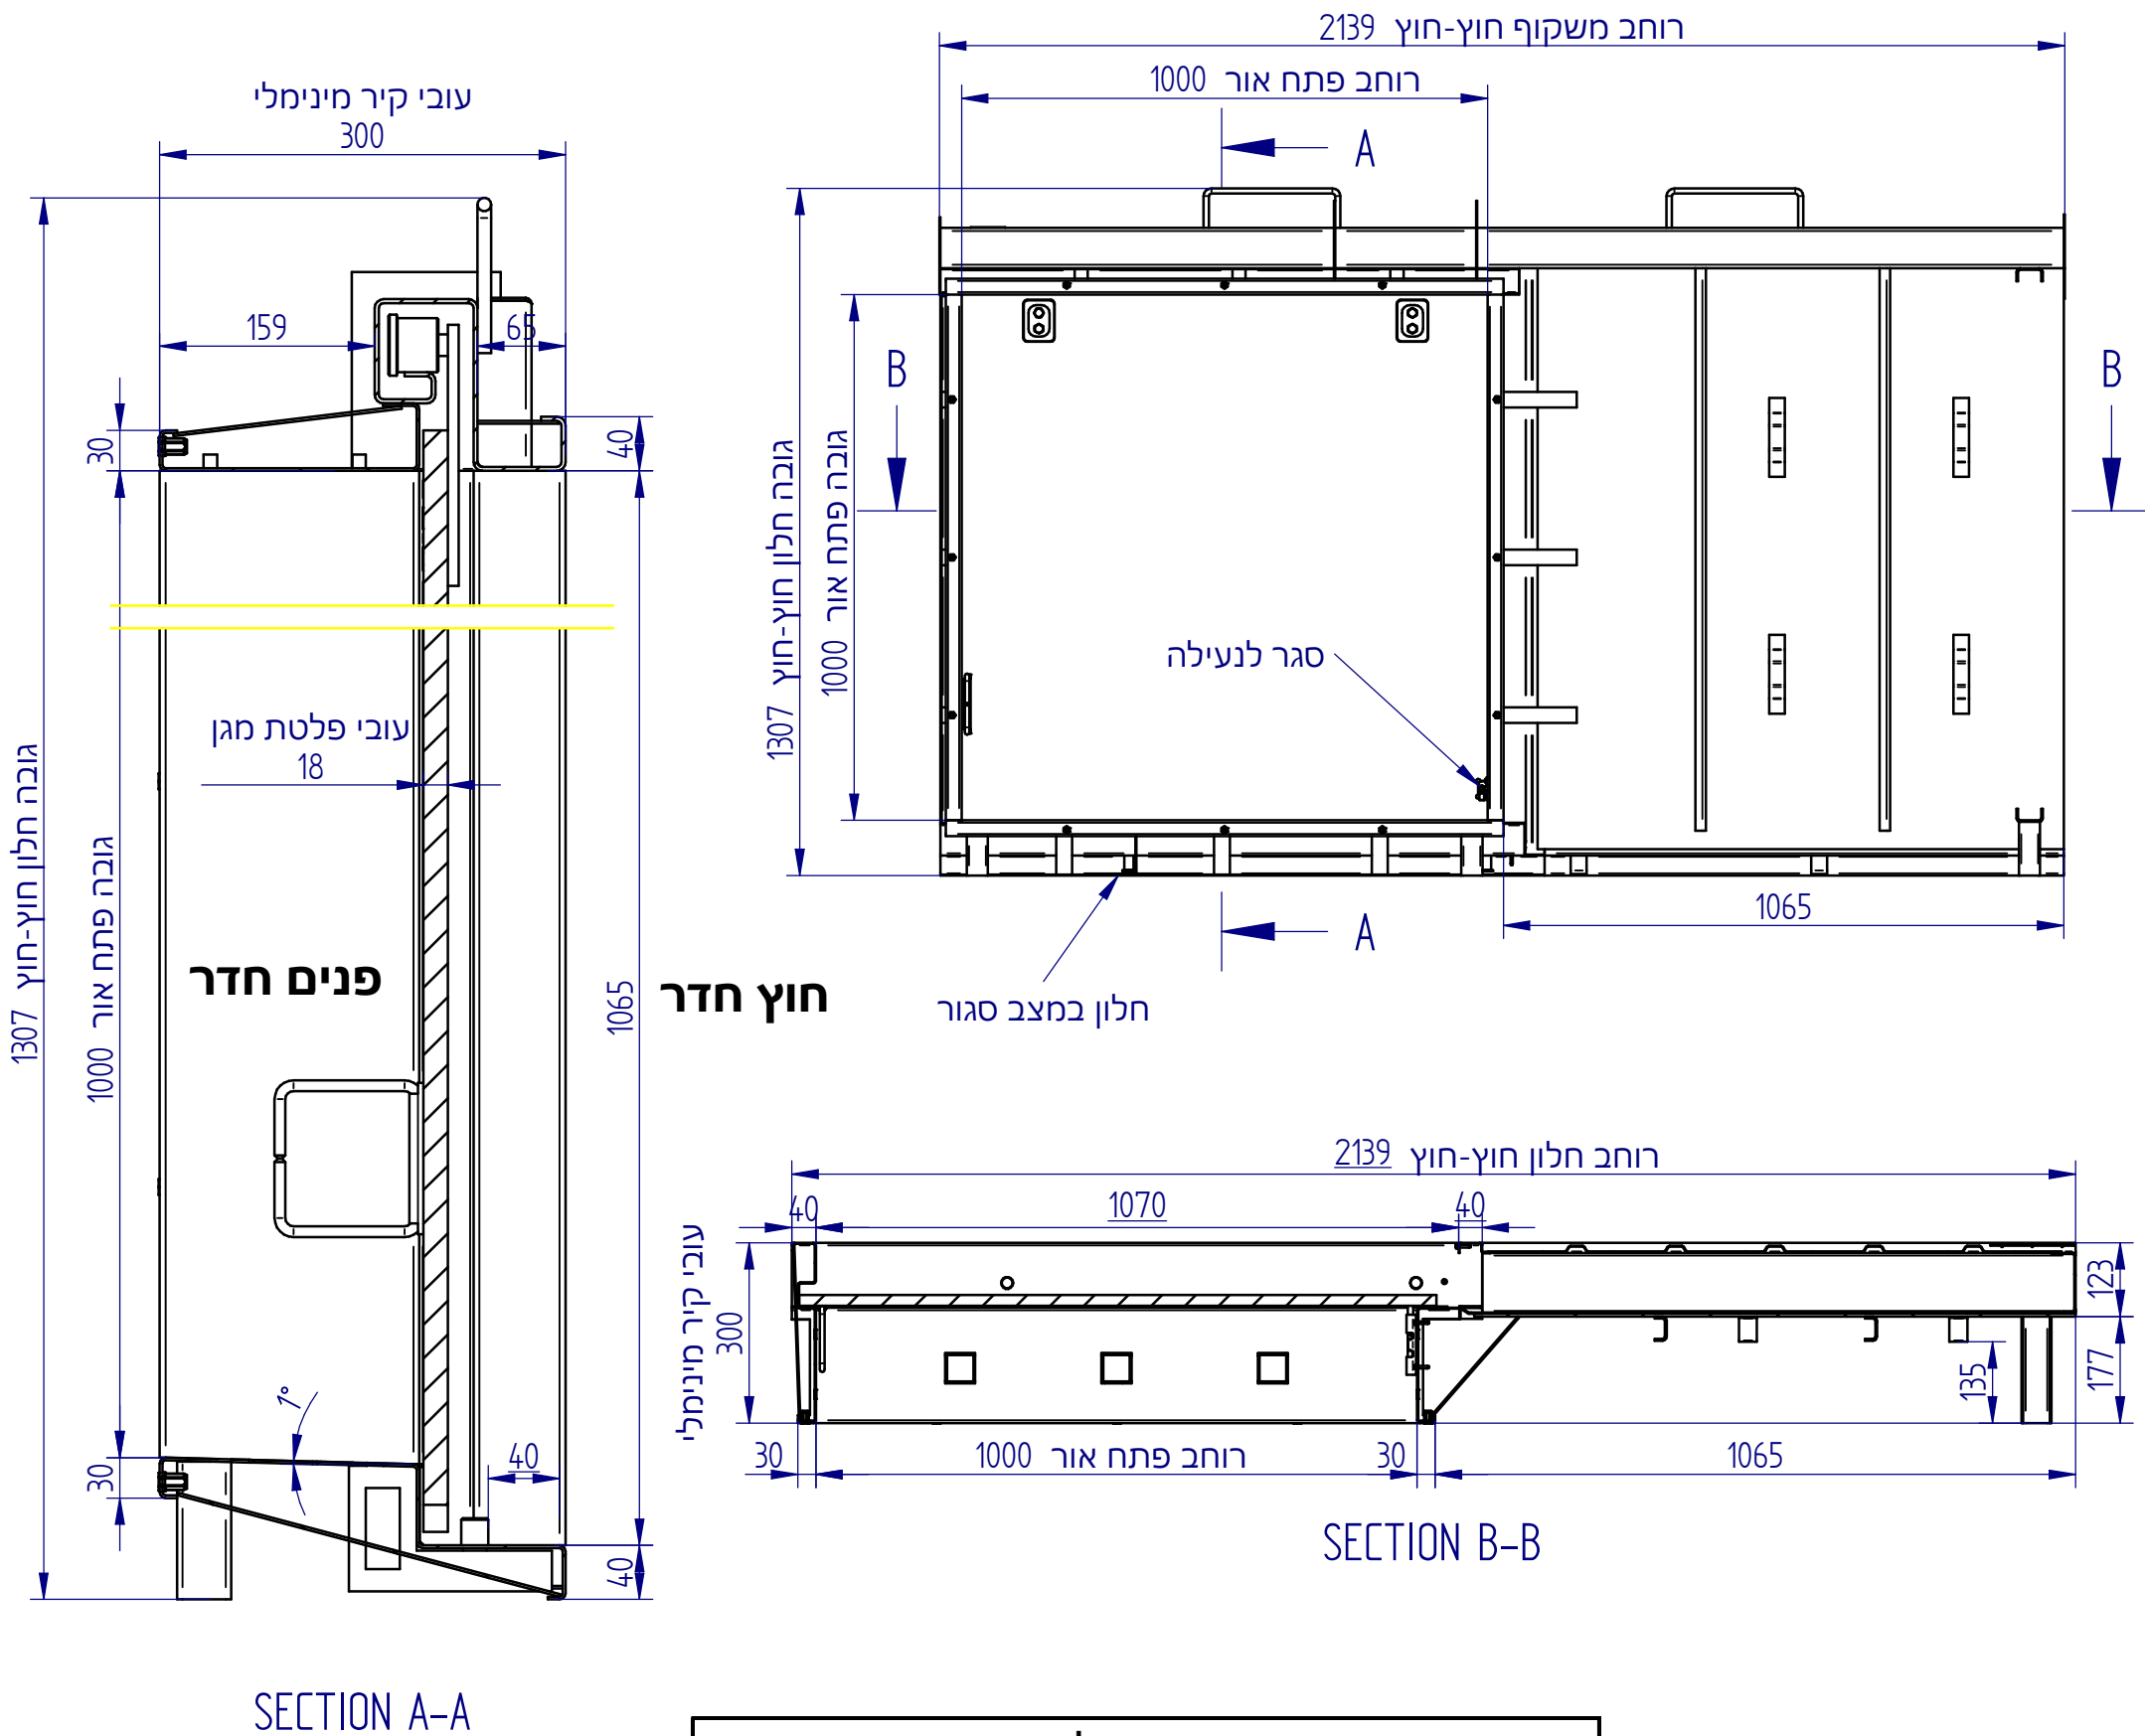

חלון חד-כנפי לא אטום דירתי משולב עם חלון ציר

מידות חלון			
מידות כלליות (חוץ חוץ)		פתח אור	
רוחב	גובה	רוחב	גובה
2139	1318	1000	1000
2039	1218	900	900
1939	1118	800	800

**המידות בשרטוט עבור חלון ימין
(חלון שמאל מבט ראוי)
פתח אור 1000*1000**