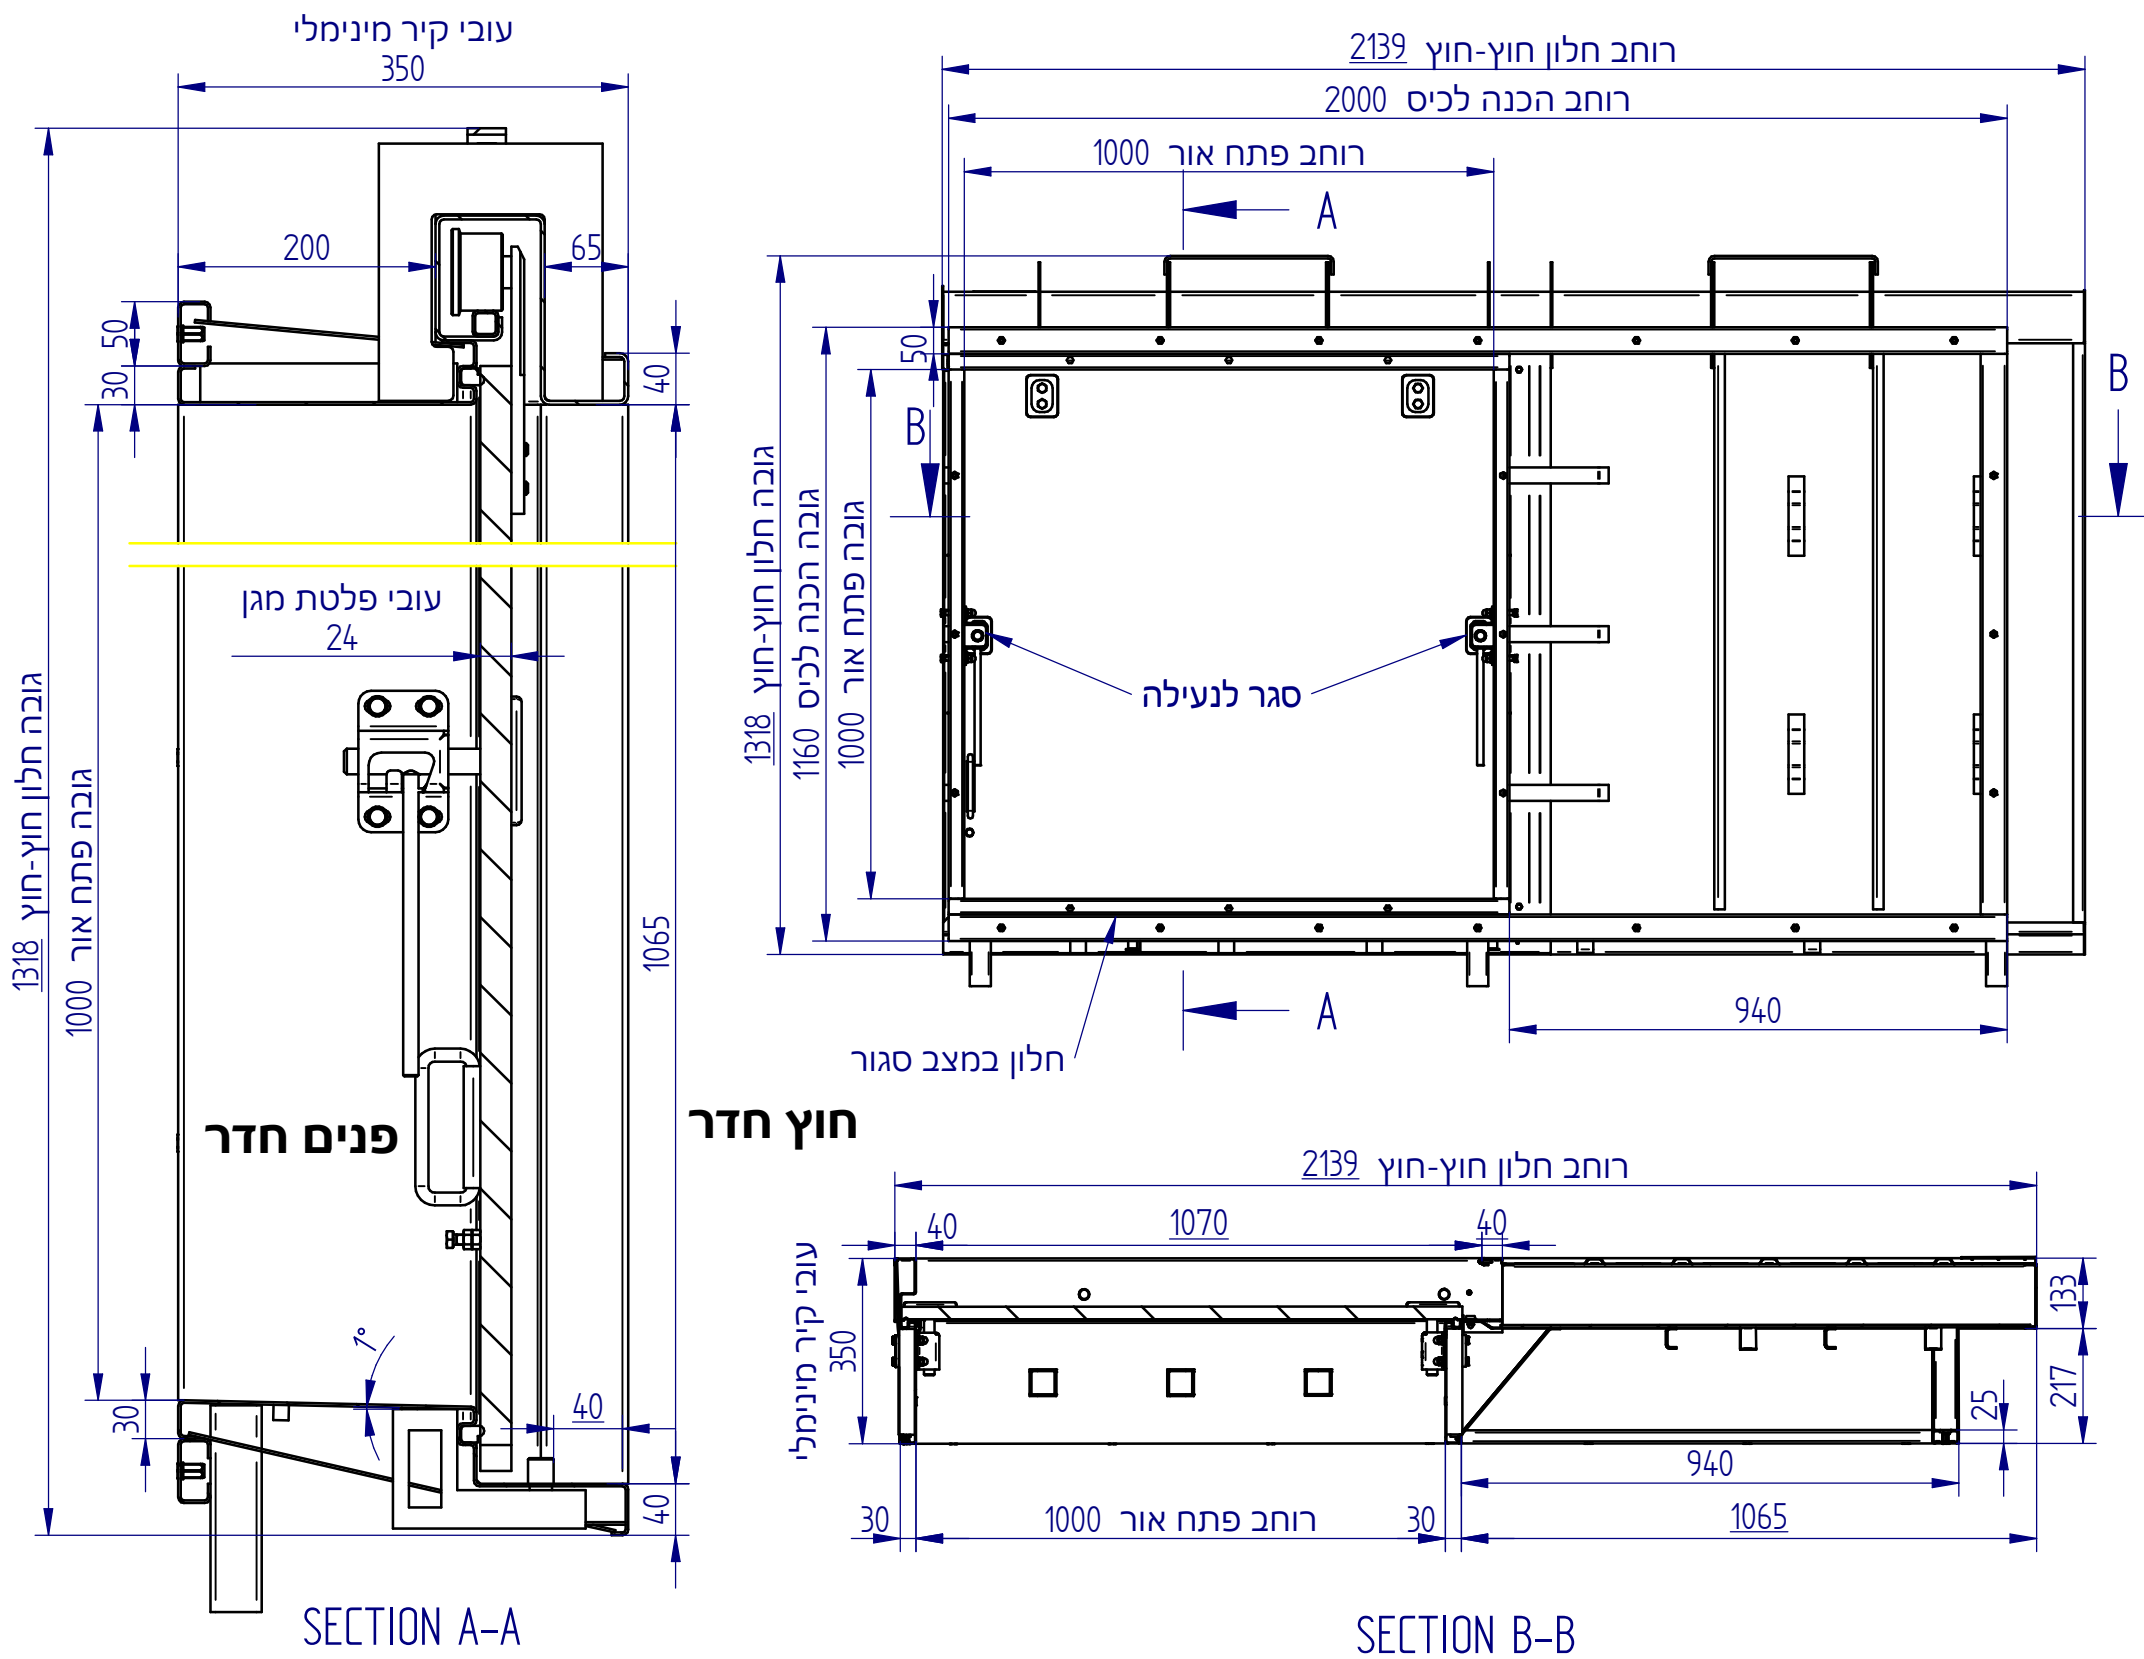

חלון חד-כנפי דו תכליתי מוסדי עם הכנה לכיס משולב עם חלון הזזה נגרר לכיס 7000

מידות חלון			
מידות כלליות (חוץ חוץ)		פתח אור	
רוחב	גובה	רוחב	גובה
2139	1318	1000	1000
2039	1218	900	900
1939	1118	800	800

**המידות בשרטוט עבור חלון ימין
(חלון שמאל מבט ראי)
פתח אור 1000*1000**