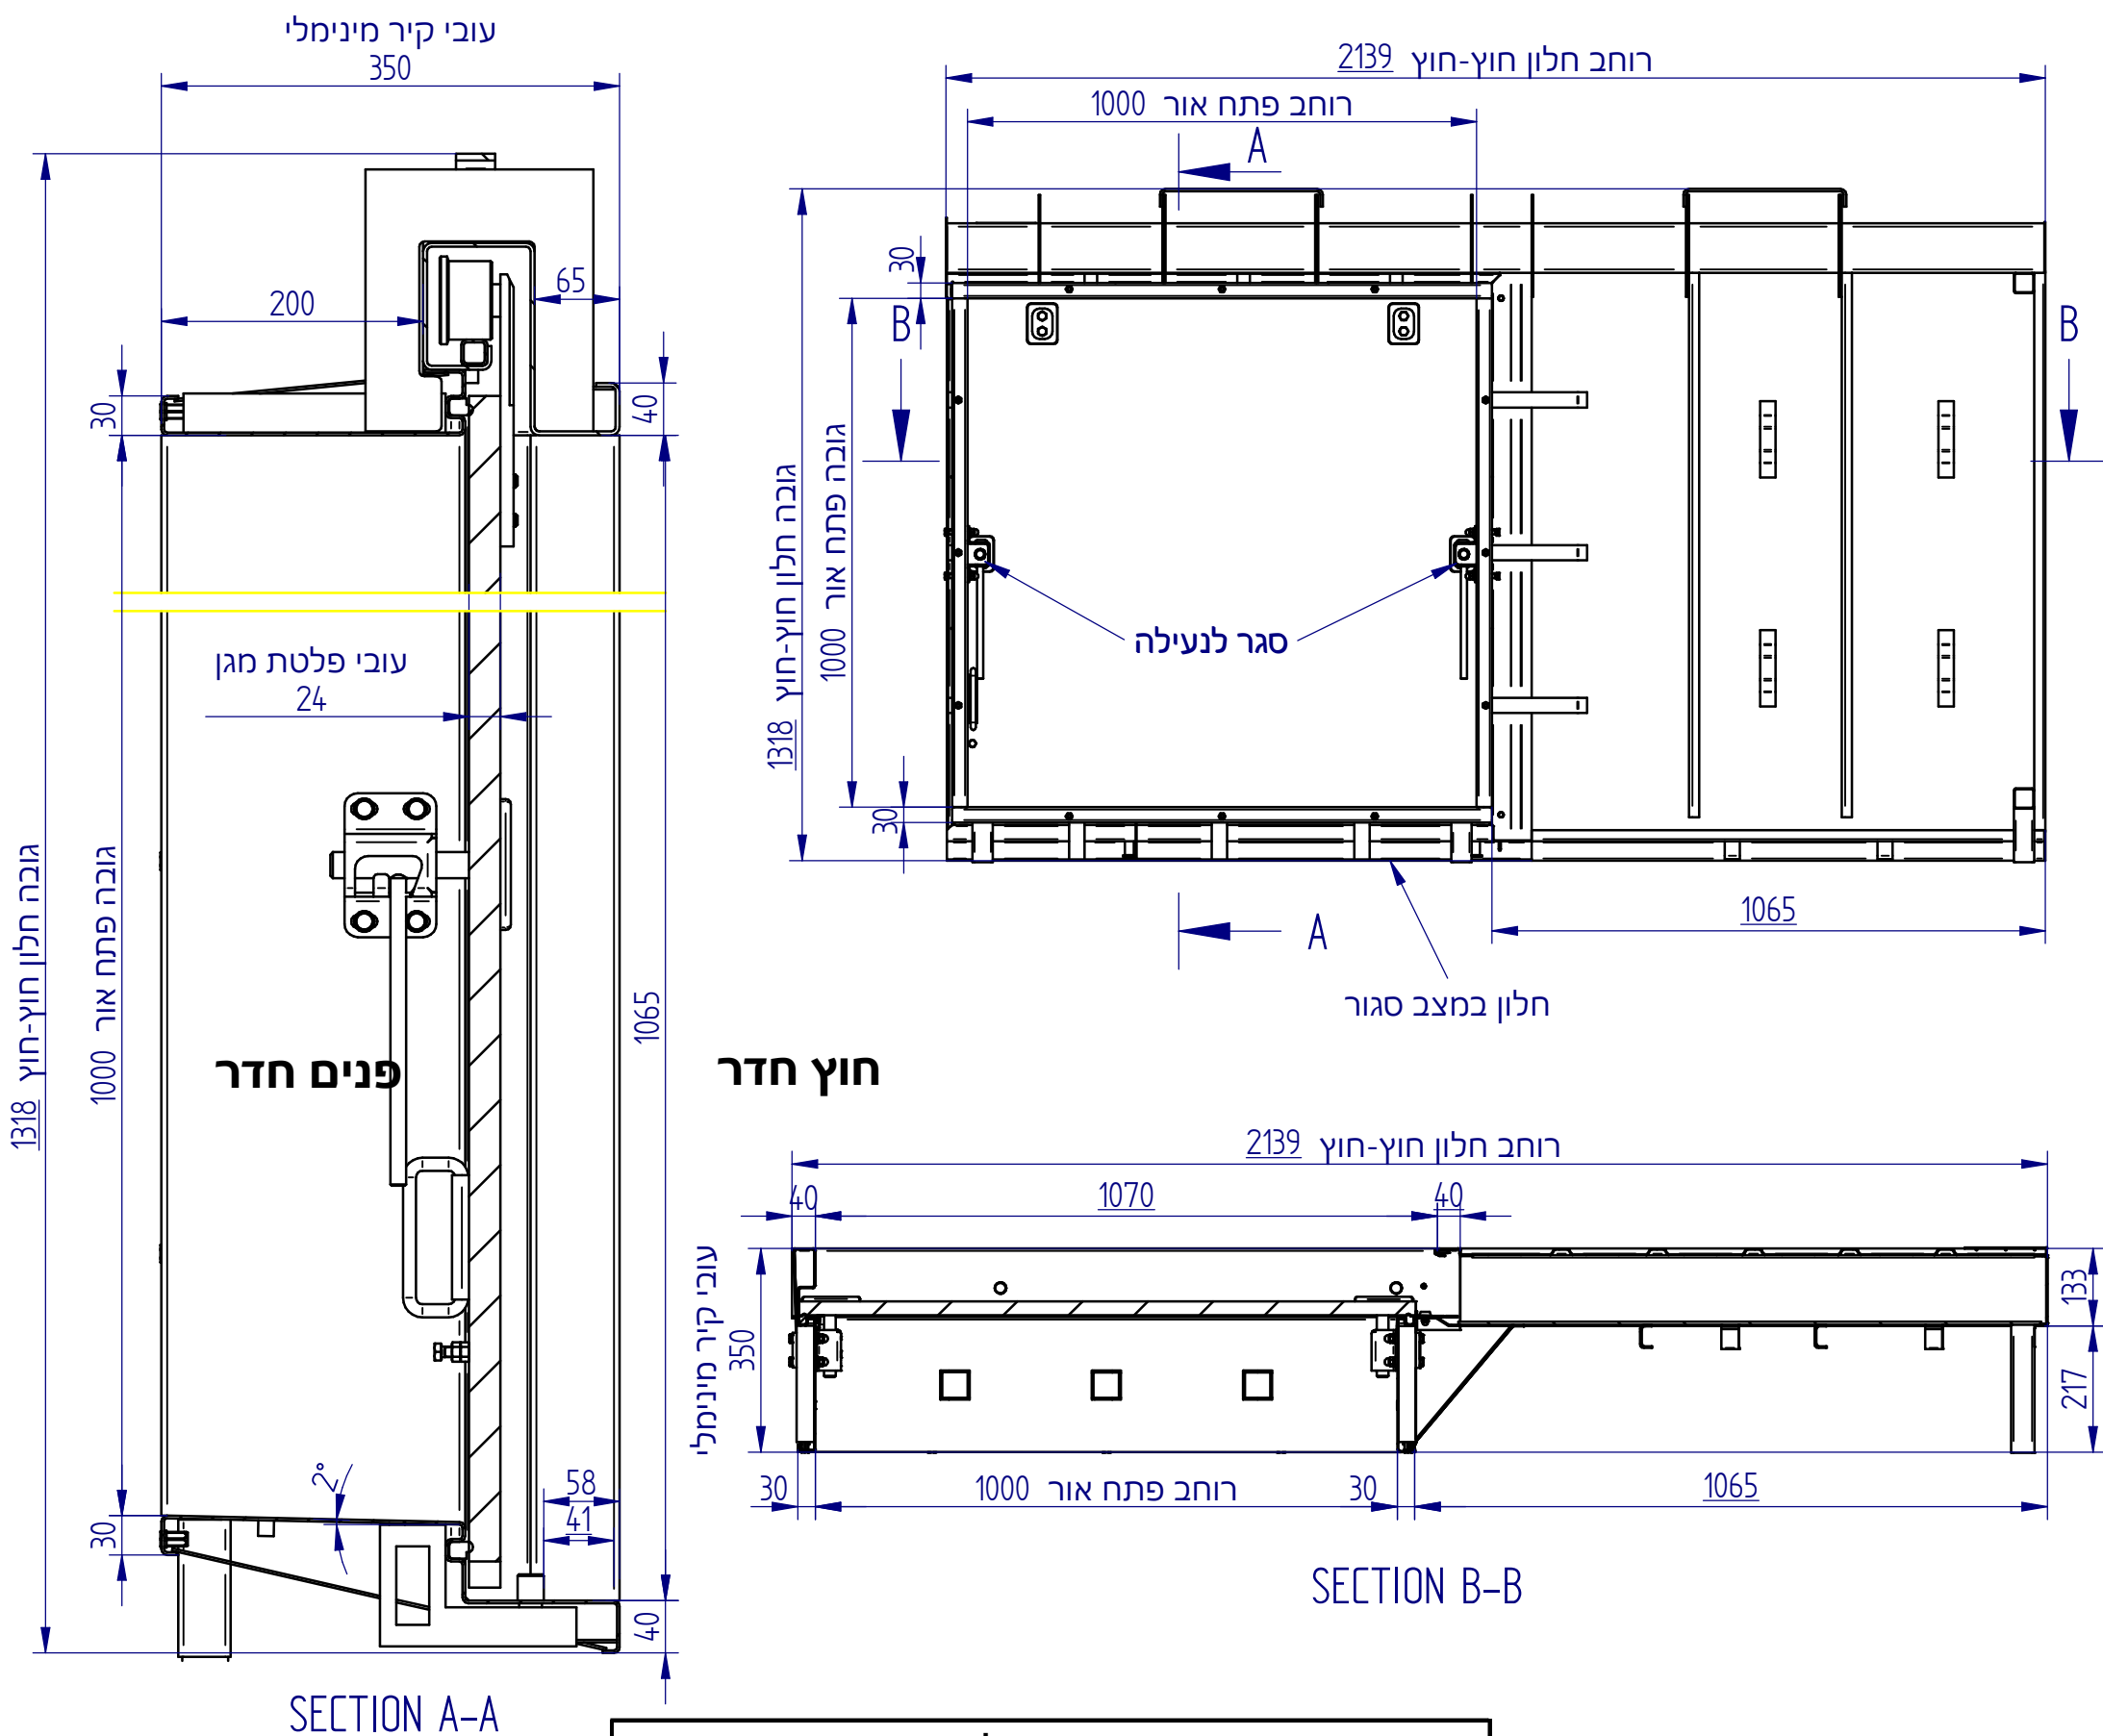

# חלון חד-כנפי דו תכליתי מוסדי

## משולב עם חלון הזזה דו-כנפי AW-60

מידות חלון			
מידות כלליות (חוץ חוץ)		פתח אור	
רוחב	גובה	רוחב	גובה
2139	1318	1000	1000
2039	1218	900	900
1939	1118	800	800

**המידות בשרטוט עבור חלון ימין**  
(חלון שמאל מבט ראי)  
פתח אור 1000\*1000