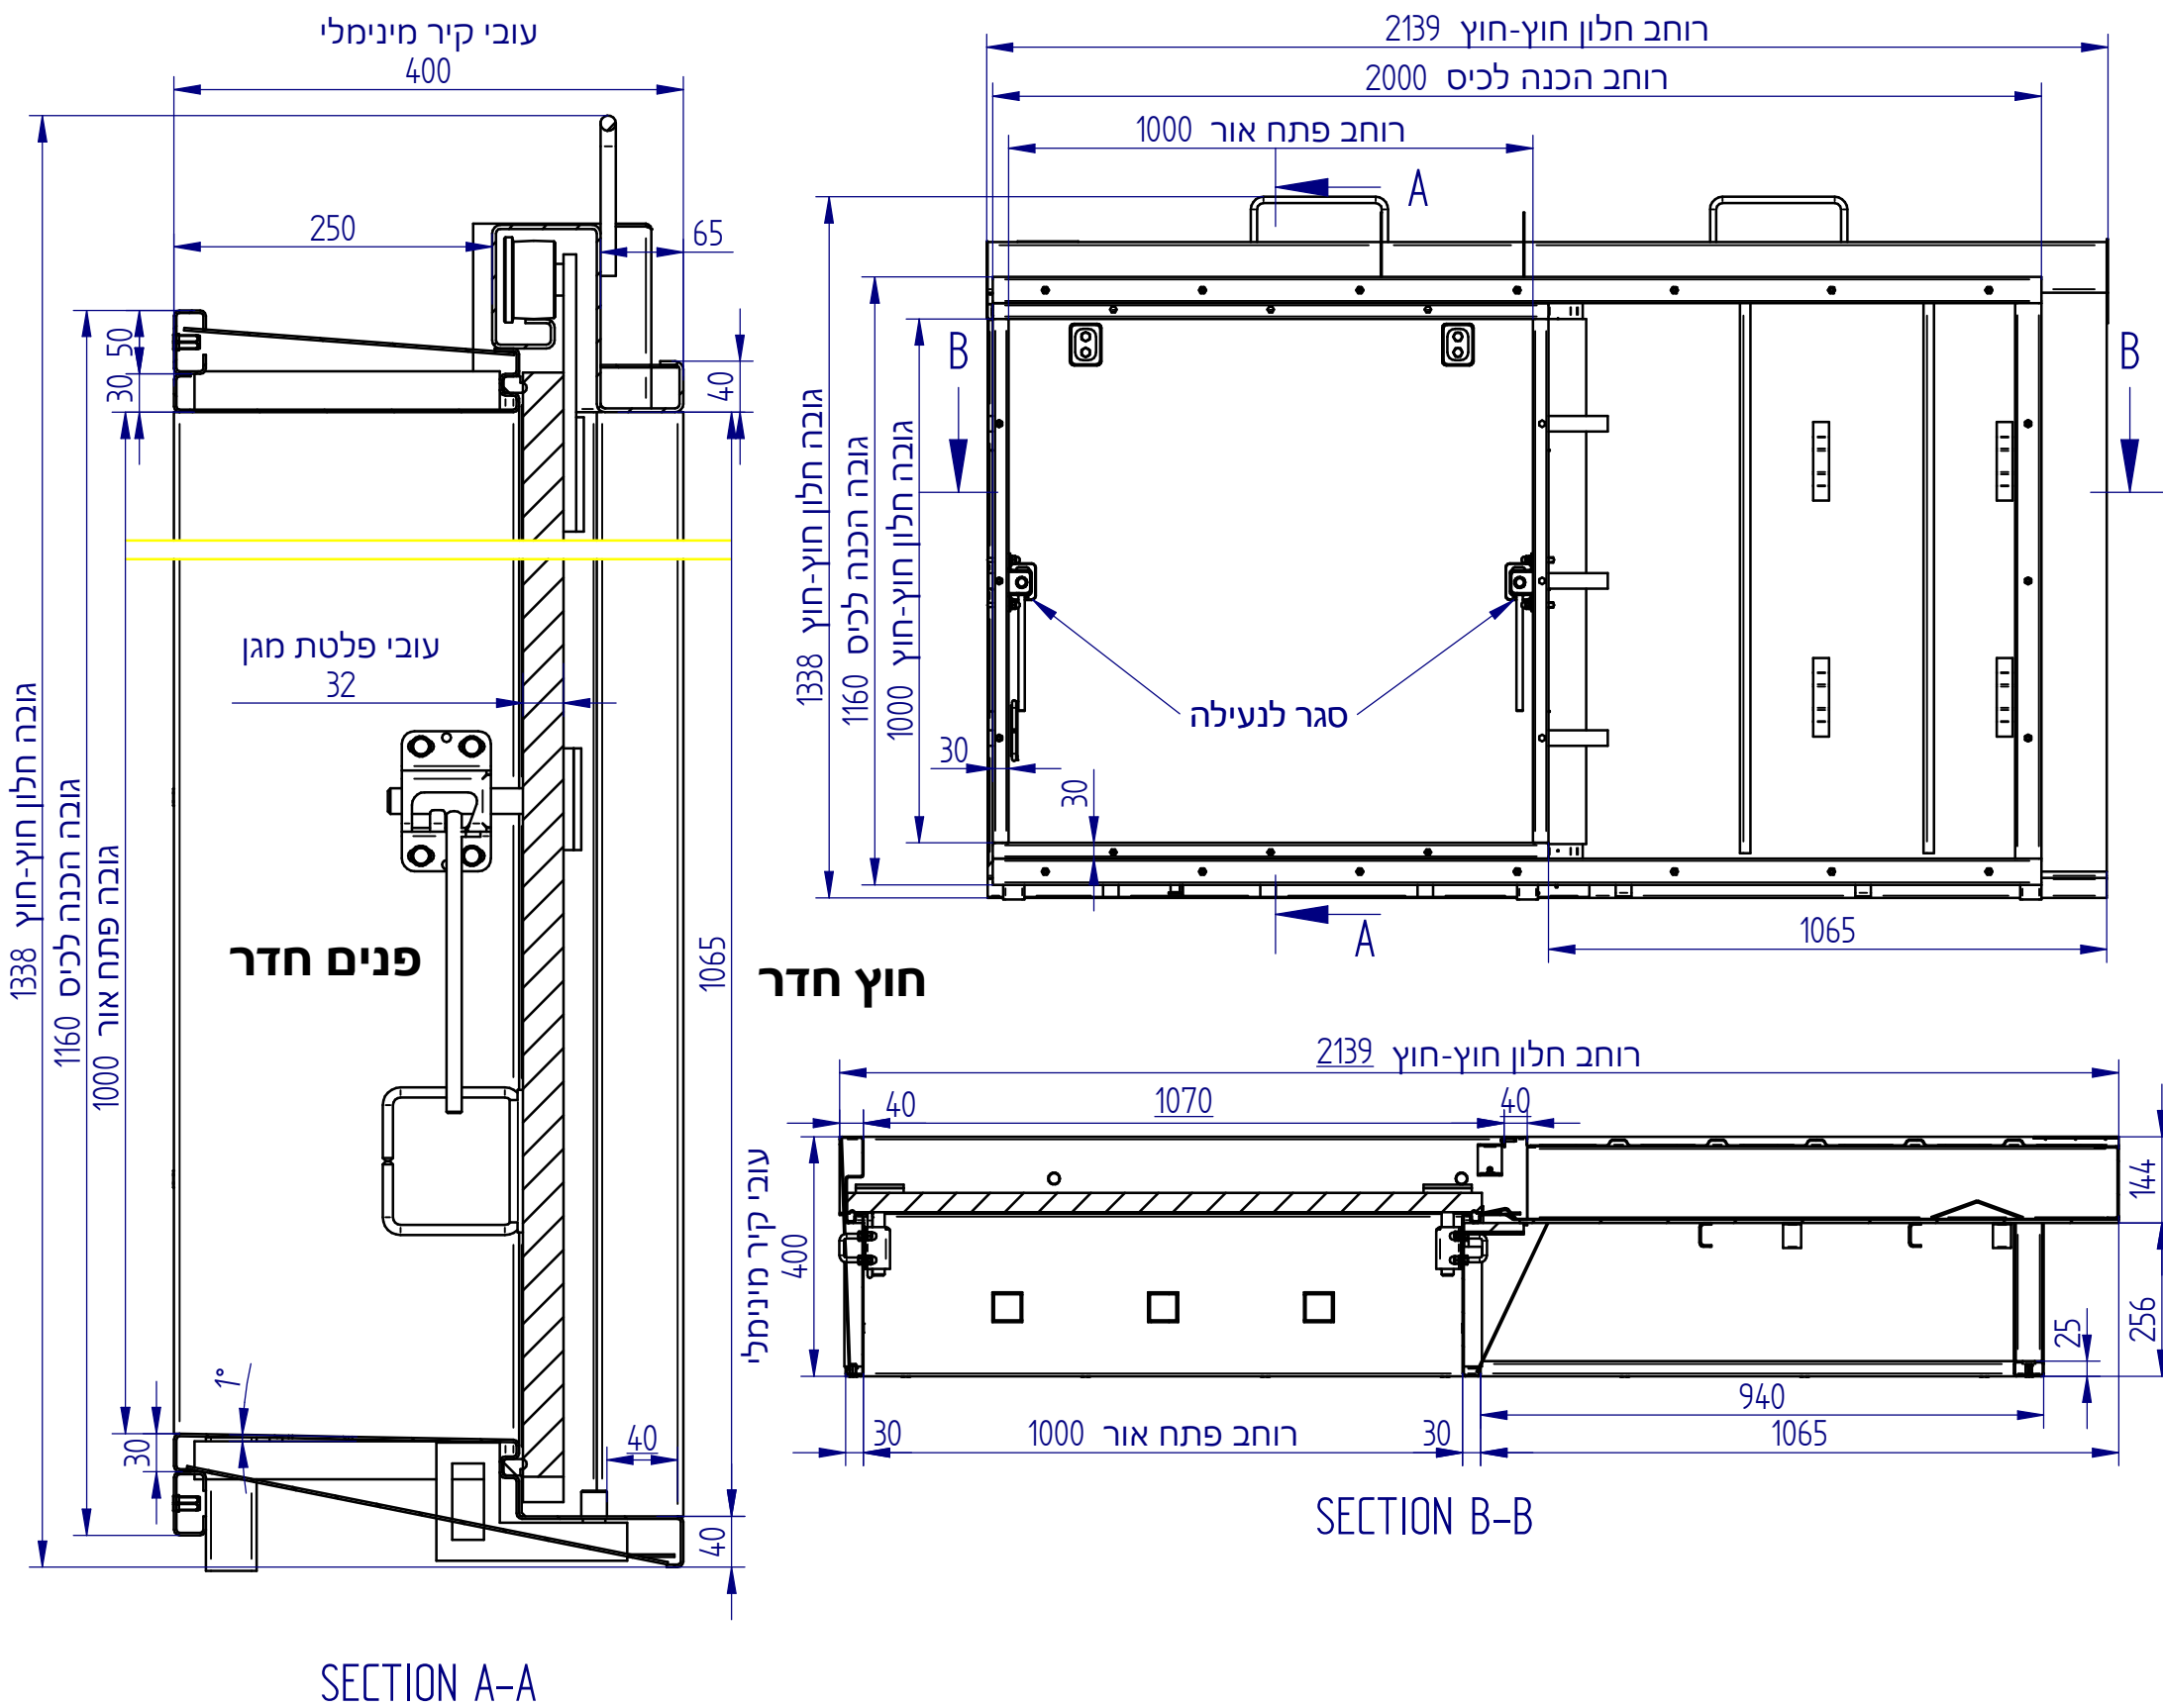

חלון חד-כנפי דו תכליתי לקו עימות עם הכנה לכיס משולב עם חלון הזזה נגרר לכיס 7000

מידות חלון			
מידות כלליות (חוץ חוץ)		פתח אור	
רוחב	גובה	רוחב	גובה
2139	1338	1000	1000
2039	1238	900	900
1939	1138	800	800

המידות בשרטוט עבור חלון ימין
(חלון שמאל מבט ראי)
פתח אור 1000*1000