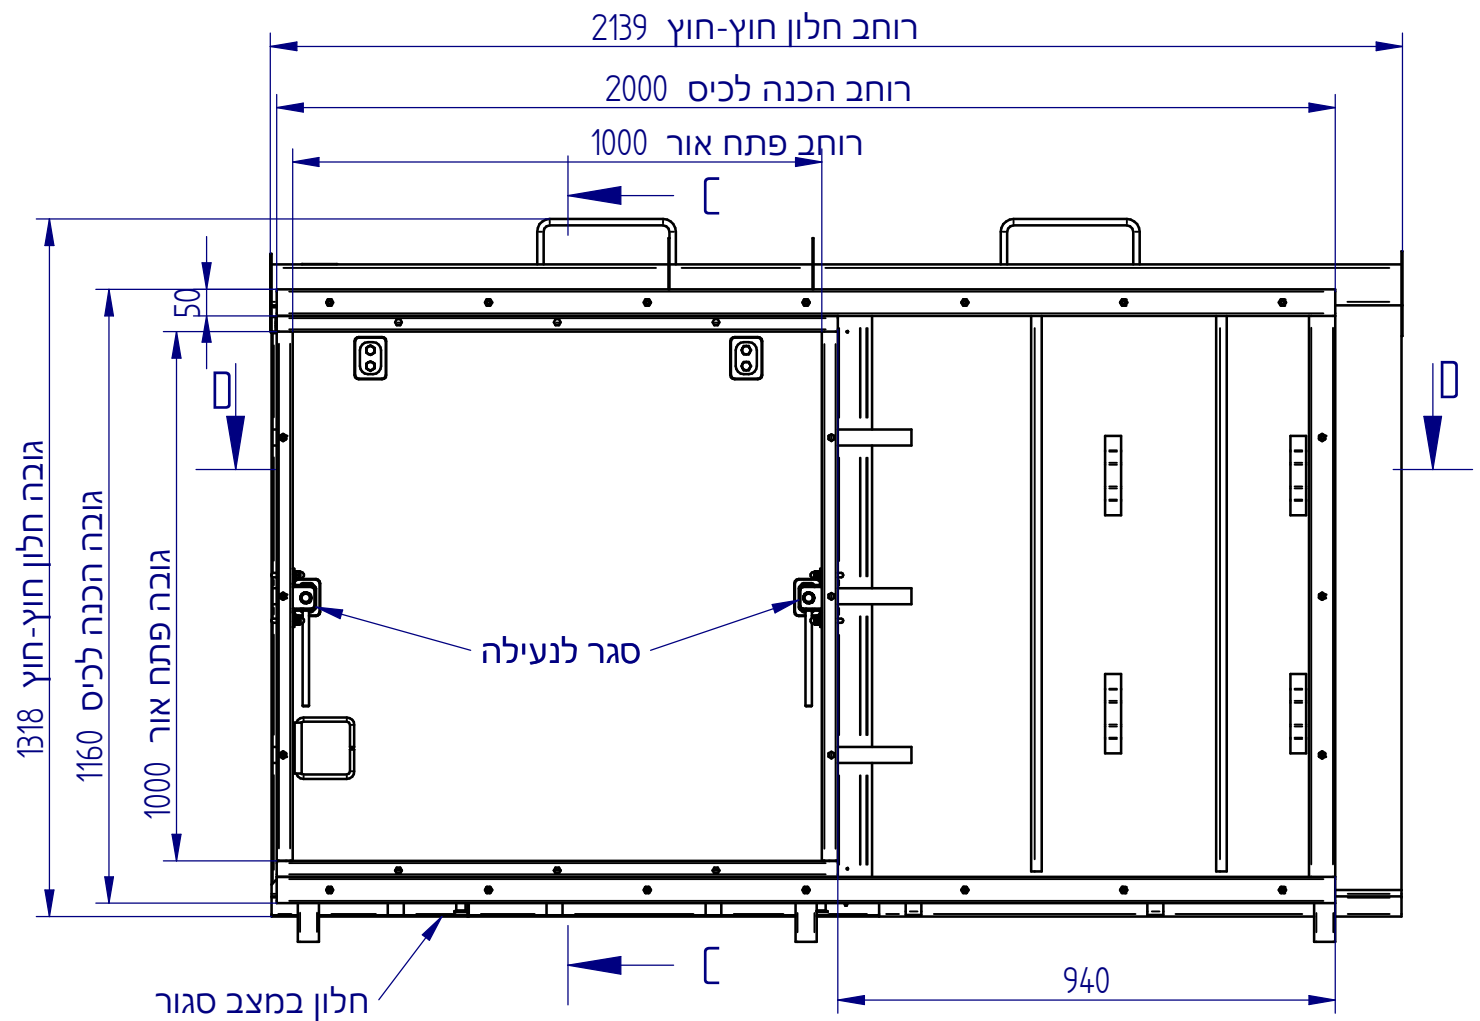

חלון חד-כנפי דו תכליתי דירתי עם הכנה לכיס משולב עם חלון הזזה נגרר לכיס 7000

חוץ חדר

מידות חלון			
מידות כלליות (חוץ חוץ)		פתח אור	
רוחב	גובה	רוחב	גובה
2139	1318	1000	1000
2039	1218	900	900
1939	1118	800	800

המידות בשרטוט עבור חלון ימין
(חלון שמאל מבט ראי)
פתח אור 1000*1000