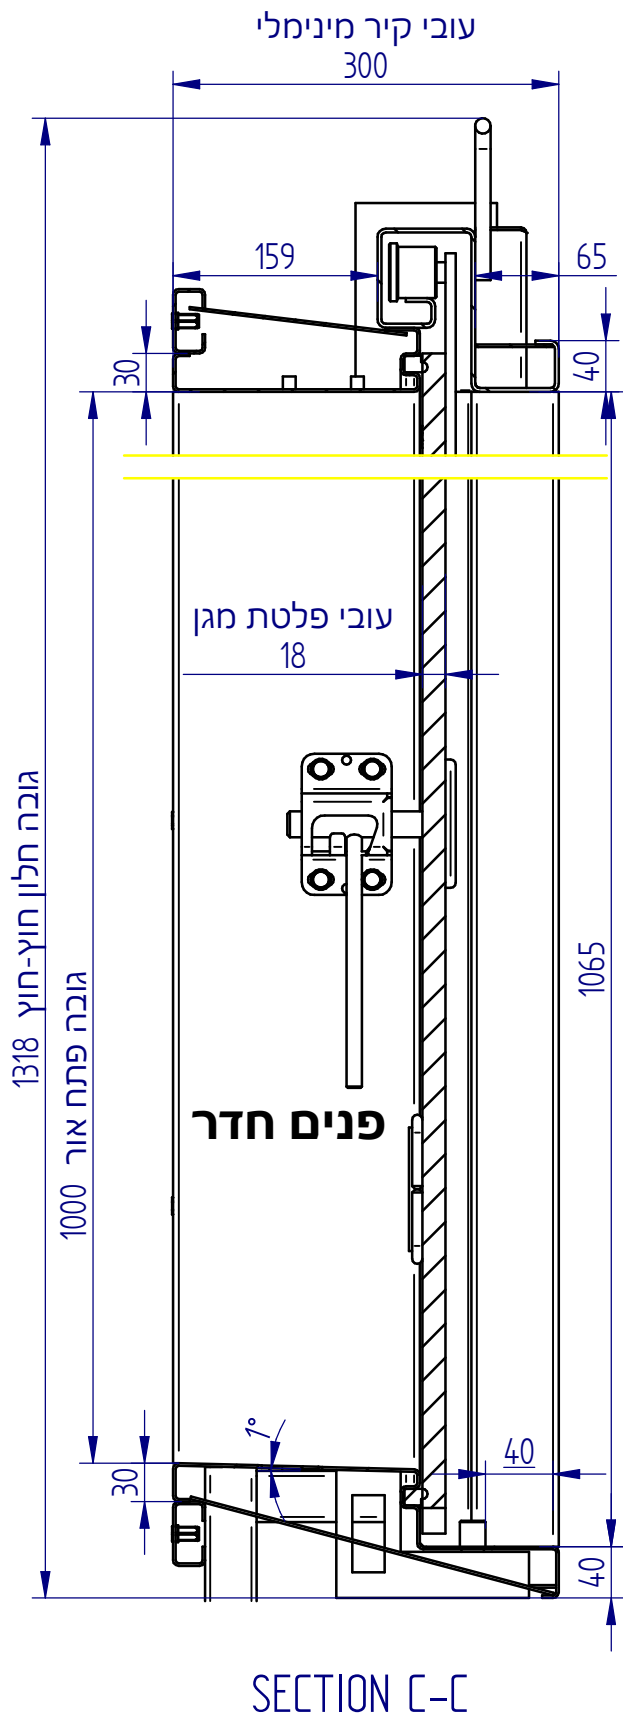

חלון חד-כנפי דו תכליתי דירתי עם הכנה לכיס משולב עם חלון הזזה נגרר לכיס 7000

חוץ חדר

מידות חלון			
מידות כלליות (חוץ חוץ)		פתח אור	
רוחב	גובה	רוחב	גובה
2139	1318	1000	1000
2039	1218	900	900
1939	1118	800	800

המידות בשרטוט עבור חלון ימין
(חלון שמאל מבט ראי)
פתח אור 1000*1000