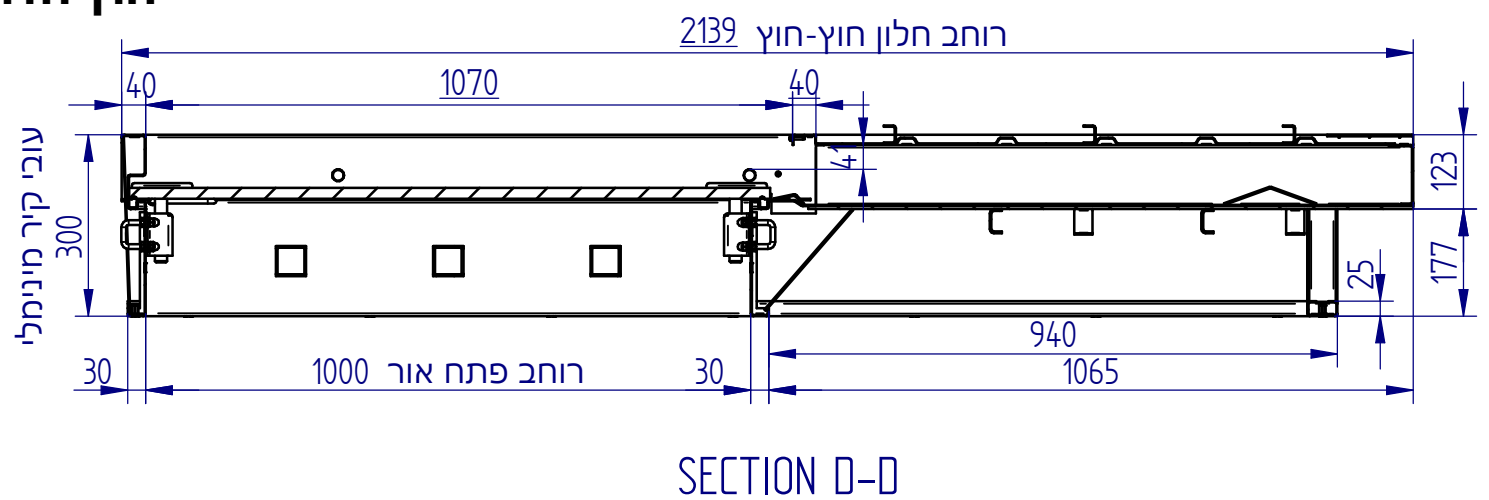

חלון חד-כנפי דו תכליתי דירתי עם הכנה לכיס משולב עם חלון הזזה נגרר לכיס 7000

חוץ חדר

מידות חלון			
מידות כלליות (חוץ חוץ)		פתח אור	
רוחב	גובה	רוחב	גובה
2139	1318	1000	1000
2039	1218	900	900
1939	1118	800	800

המידות בשרטוט עבור חלון ימין
(חלון שמאל מבט ראי)
פתח אור 1000*1000