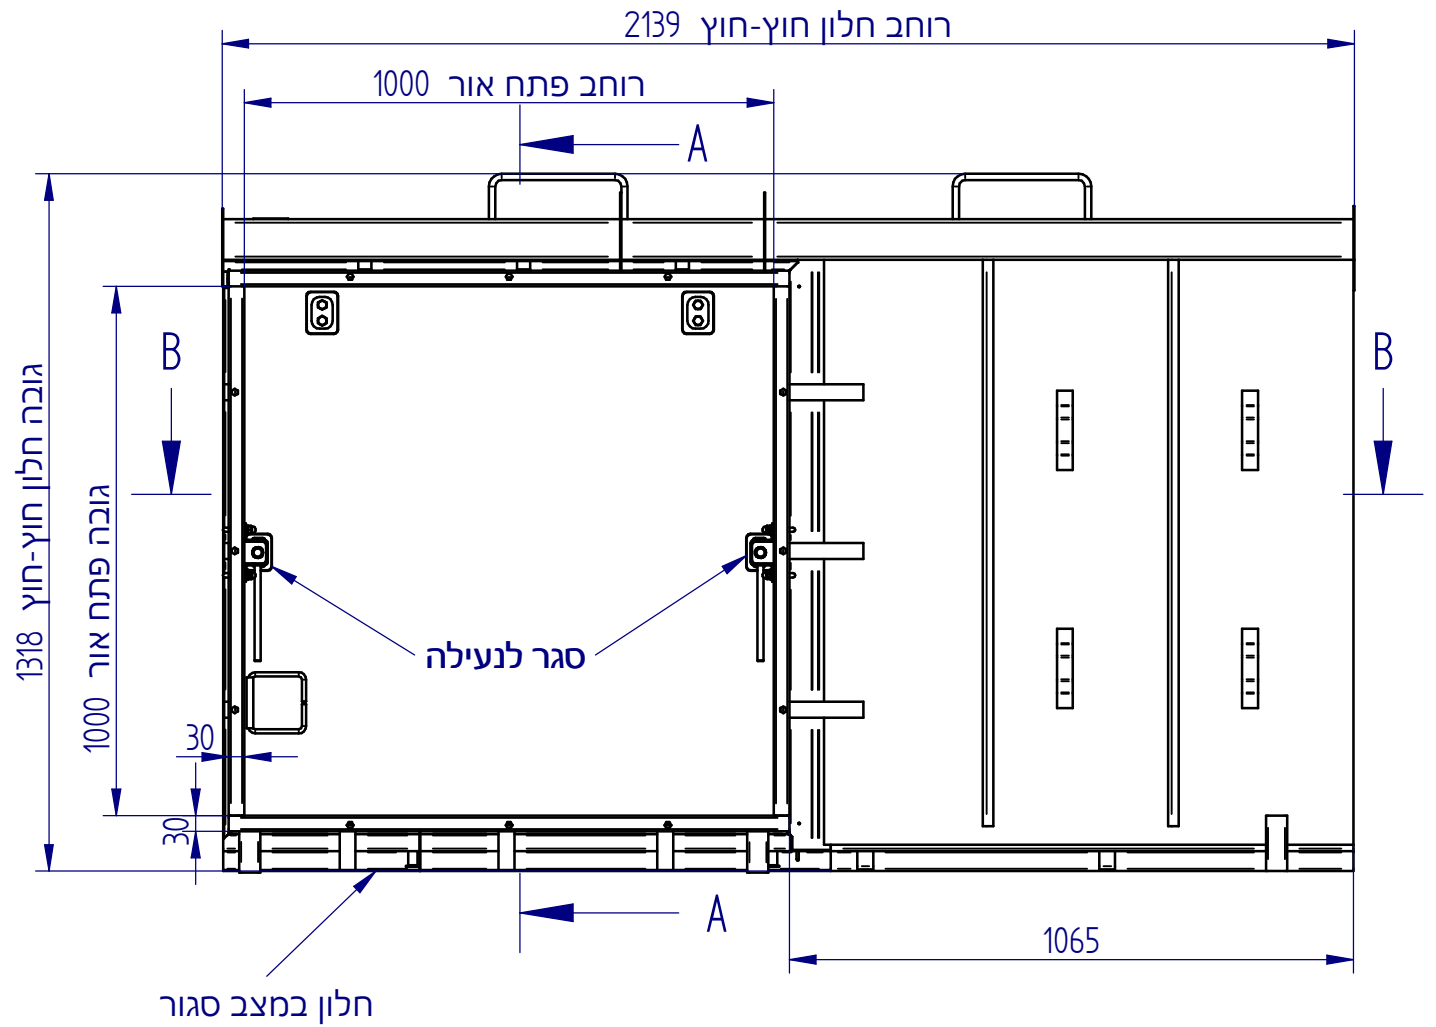

חלון חד-כנפיו דו תכליתי דירתי משולב עם חלון הזזה דו כנפיו AW-60

SECTION A-A

חוף חדר

SECTION B-B

מידות חלון			
מידות כלליות (חוץ חוץ)		פתח אור	
רוחב	גובה	רוחב	גובה
2139	1318	1000	1000
2039	1218	900	900
1939	1118	800	800

**המידות בשרטוט עבור חלון ימין
(חלון שמאל מבט ראוי)
פתח אור 1000*1000**