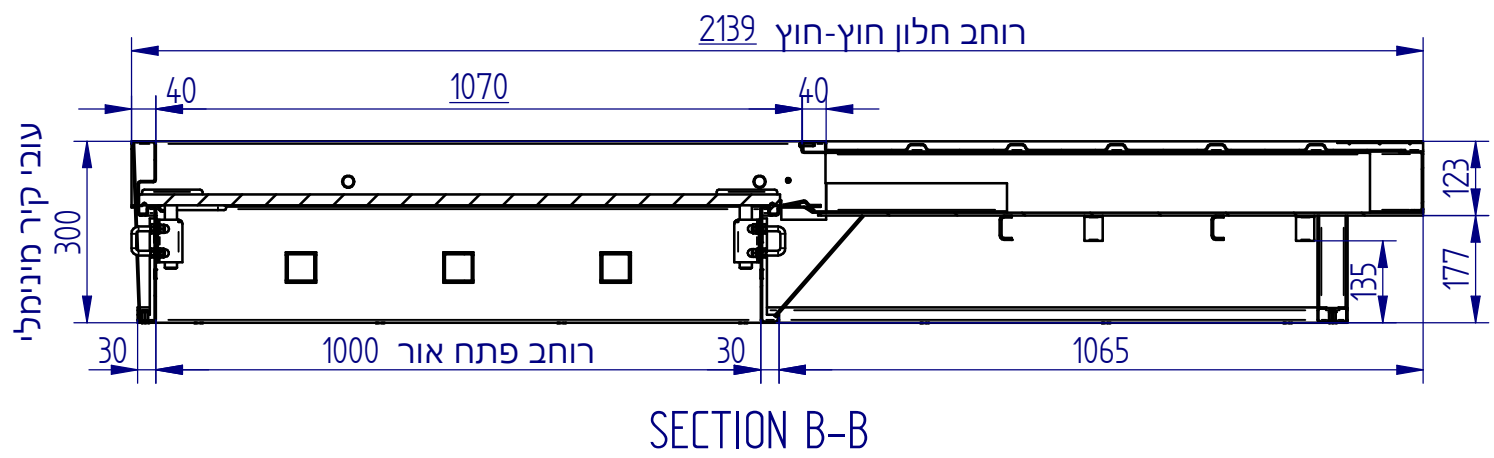

חלון חד-כנפיו דו תכליתי דירתי משולב עם חלון הזזה דו כנפיו AW-60

SECTION A-A

חוף חדר

SECTION B-B

מידות חלון			
מידות כלליות (חוץ חוץ)		פתח אור	
רוחב	גובה	רוחב	גובה
2139	1318	1000	1000
2039	1218	900	900
1939	1118	800	800

**המידות בשרטוט עבור חלון ימין
(חלון שמאל מבט ראוי)
פתח אור 1000*1000**