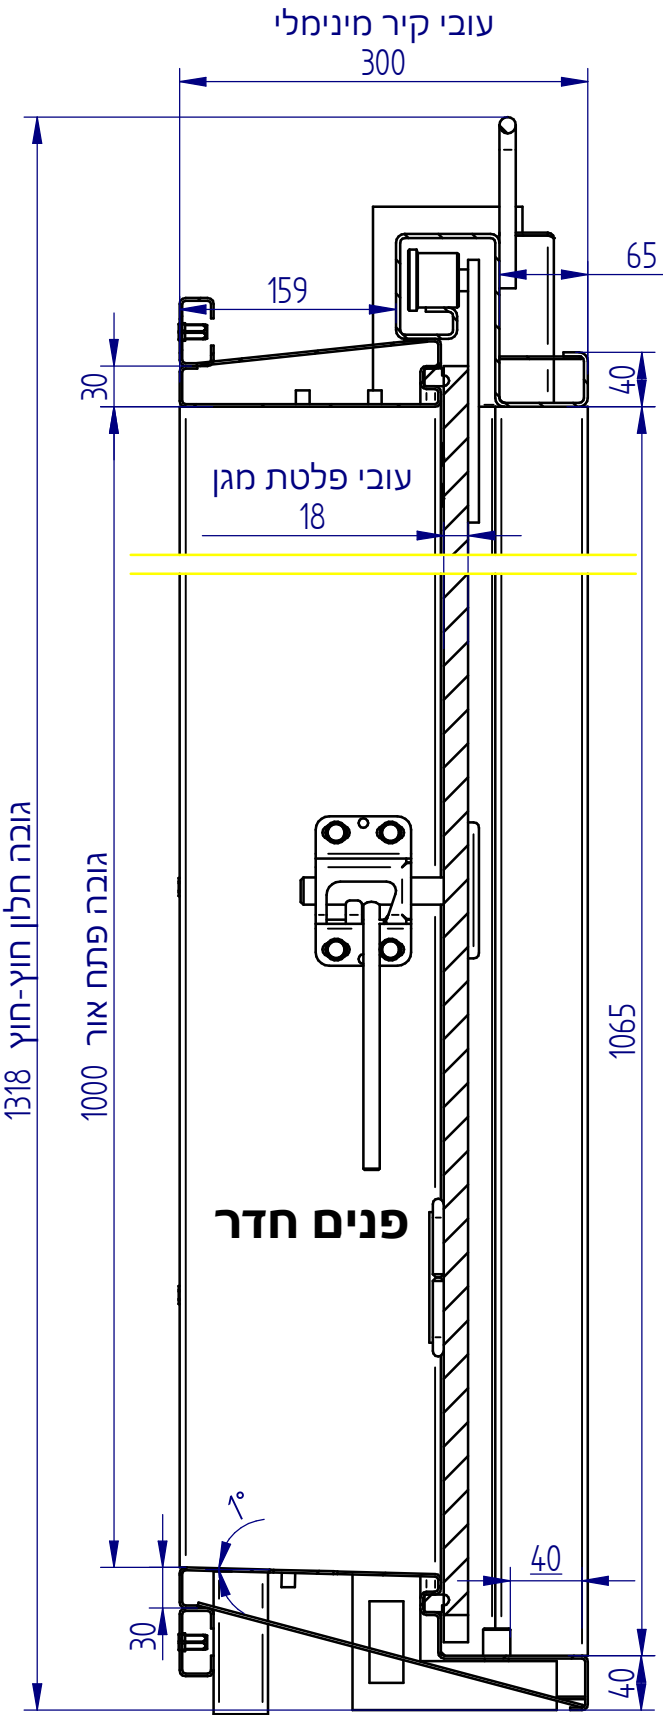

חלון חד-כנפיו דו תכליתי דירתי משולב עם חלון הזזה דו כנפיו AW-60

SECTION A-A

חוף חדר

SECTION B-B

מידות חלון			
מידות כלליות (חוץ חוץ)		פתח אור	
רוחב	גובה	רוחב	גובה
2139	1318	1000	1000
2039	1218	900	900
1939	1118	800	800

**המידות בשרטוט עבור חלון ימין
(חלון שמאל מבט ראוי)
פתח אור 1000*1000**