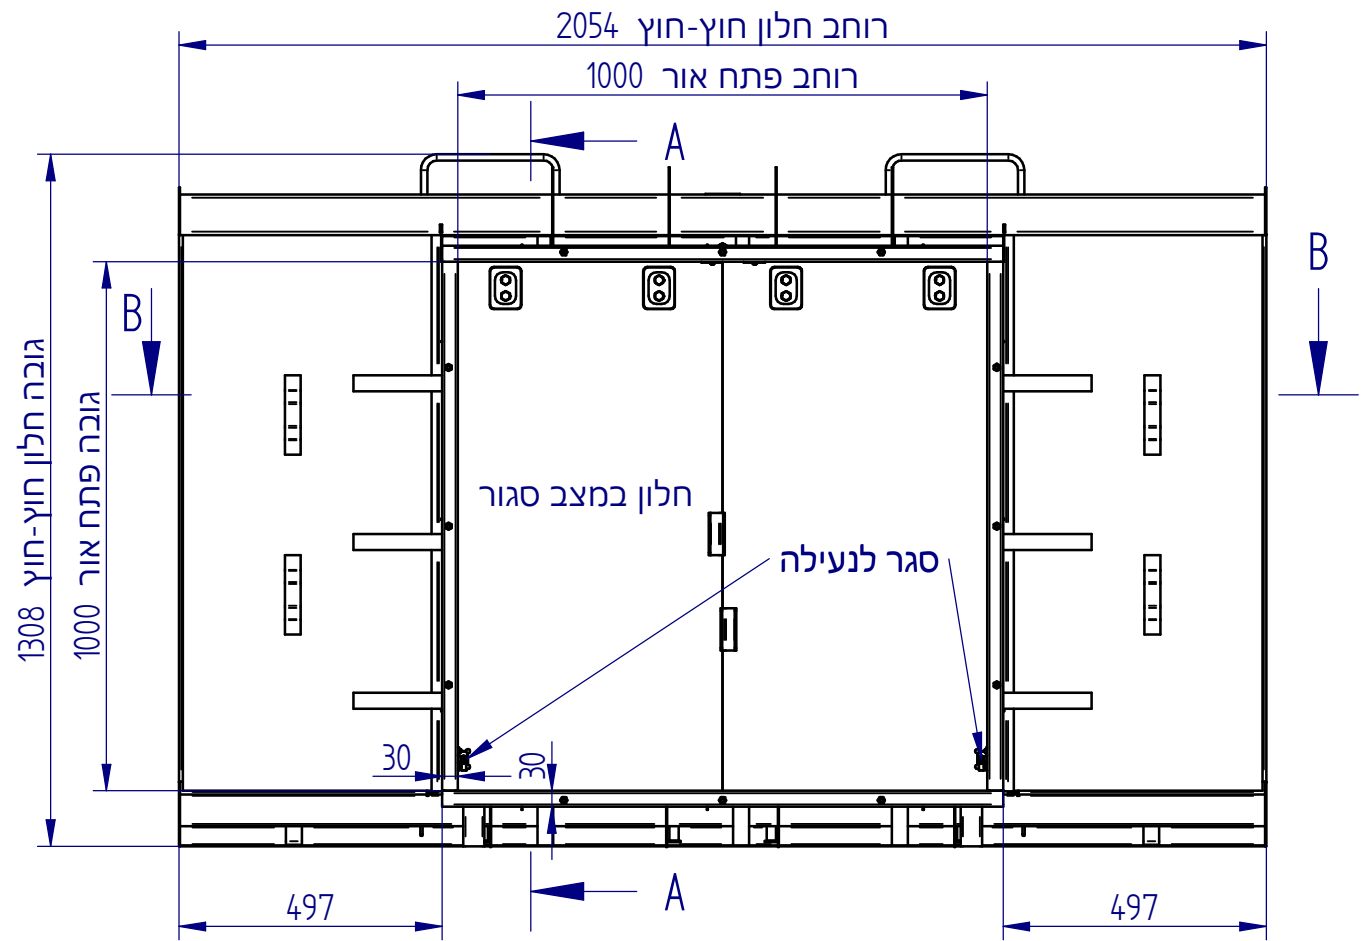

חלון דו-כנפי לא אטום מוסדי משולב עם חלון ציר/דריוויקיפ

SECTION A-A

חוץ חדר

SECTION B-B

מידות חלון			
מידות כלליות (חוץ חוץ)		פתח אור	
רוחב	גובה	רוחב	גובה
2054	1308	1000	1000
1954	1208	900	900
1854	1108	800	800

המידות בשרטוט עבור חלון
עם פתח אור 1000*1000