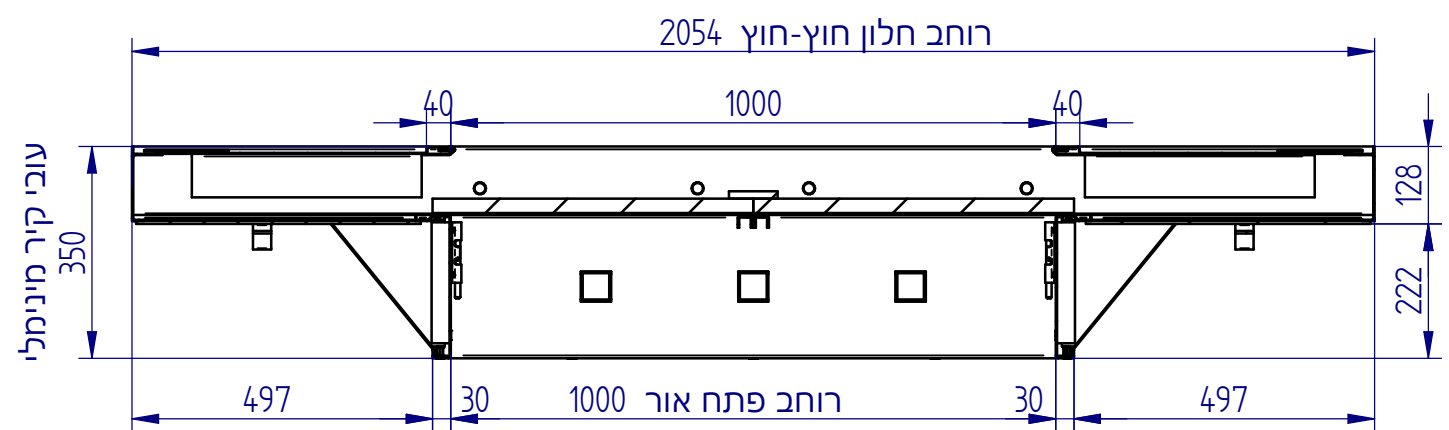

חלון דו-כנפי לא אטום מוסדי משולב עם חלון ציר/דריוויקיפ

SECTION A-A

חוץ חדר

SECTION B-B

מידות חלון			
מידות כלליות (חוץ חוץ)		פתח אור	
רוחב	גובה	רוחב	גובה
2054	1308	1000	1000
1954	1208	900	900
1854	1108	800	800

המידות בשרטוט עבור חלון
עם פתח אור 1000*1000