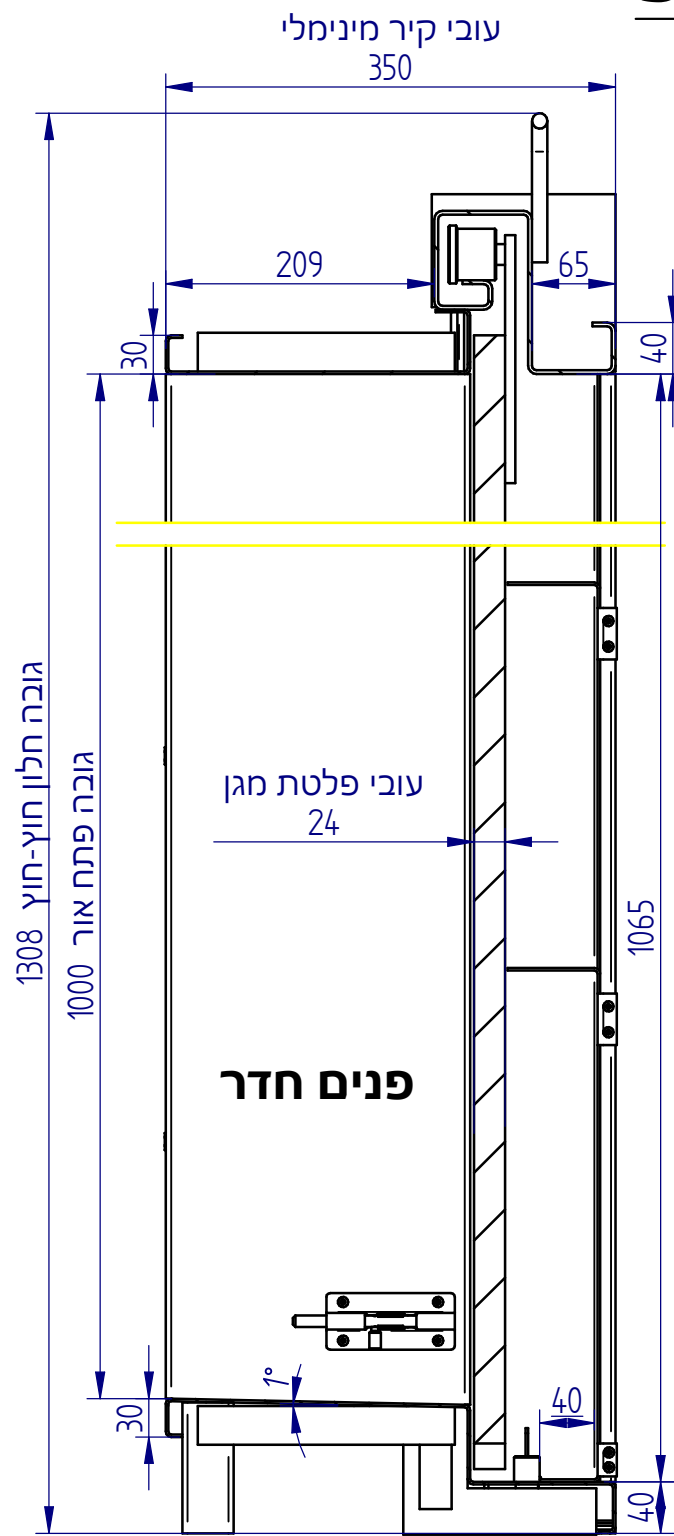

חלון דו-כנפי לא אטום מוסדי משולב עם חלון ציר/דריוויקיפ

SECTION A-A

חוץ חדר

SECTION B-B

מידות חלון			
מידות כלליות (חוץ חוץ)		פתח אור	
רוחב	גובה	רוחב	גובה
2054	1308	1000	1000
1954	1208	900	900
1854	1108	800	800

המידות בשרטוט עבור חלון
עם פתח אור 1000*1000