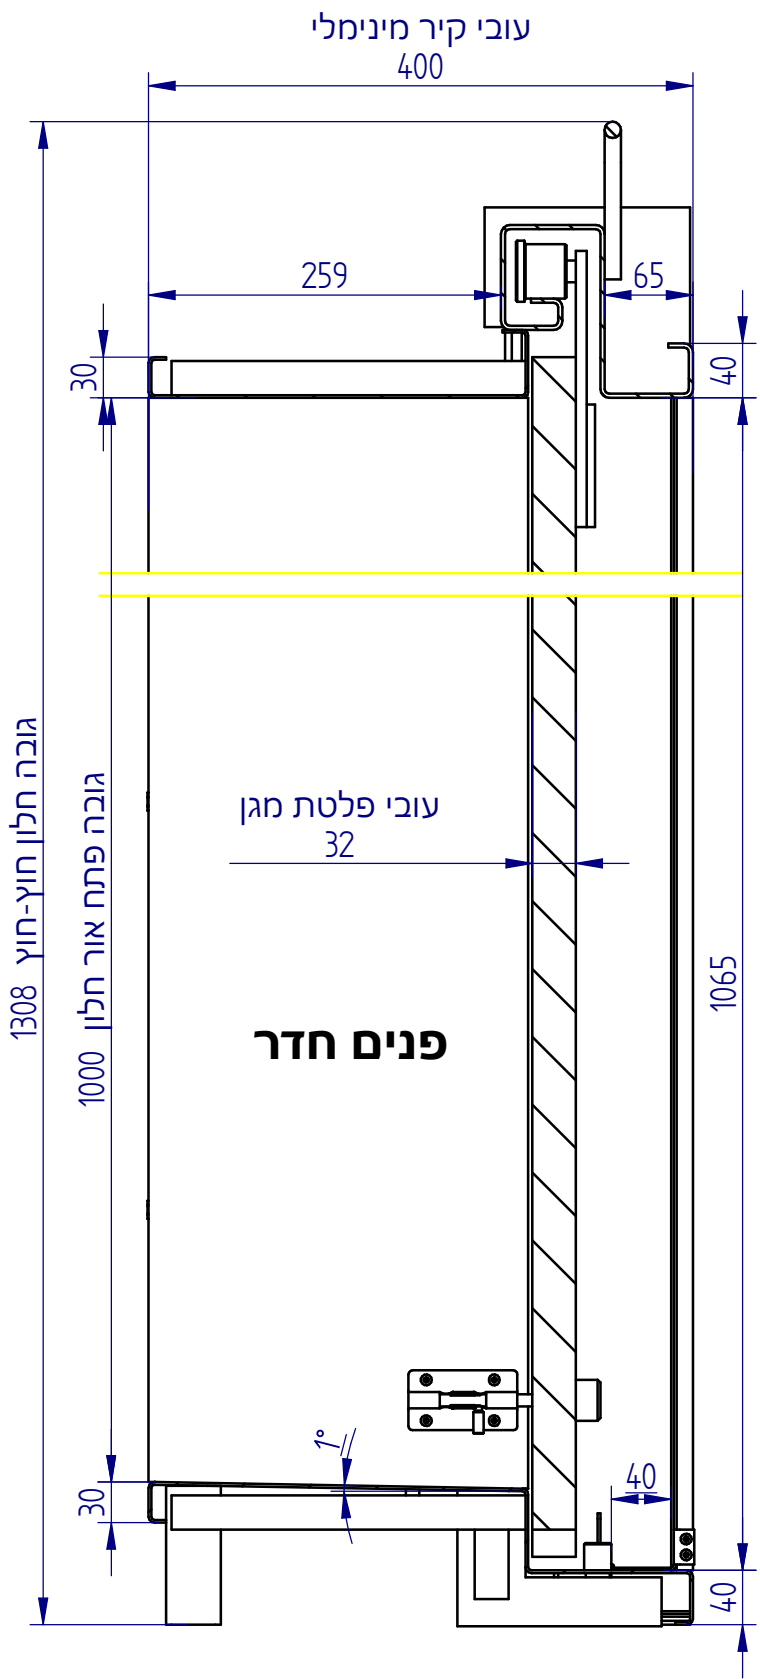

חלון דו-כנפי לא אטום לקו עימות משולב עם חלון ציר/דרייקיפ

SECTION A-A

מידות חלון			
מידות כלליות (חוץ חוץ)		פתח אור	
רוחב	גובה	רוחב	גובה
2054	1308	1000	1000
1954	1208	900	900
1854	1108	800	800

המידות בשרטוט עבור חלון
עם פתח אור 1000*1000