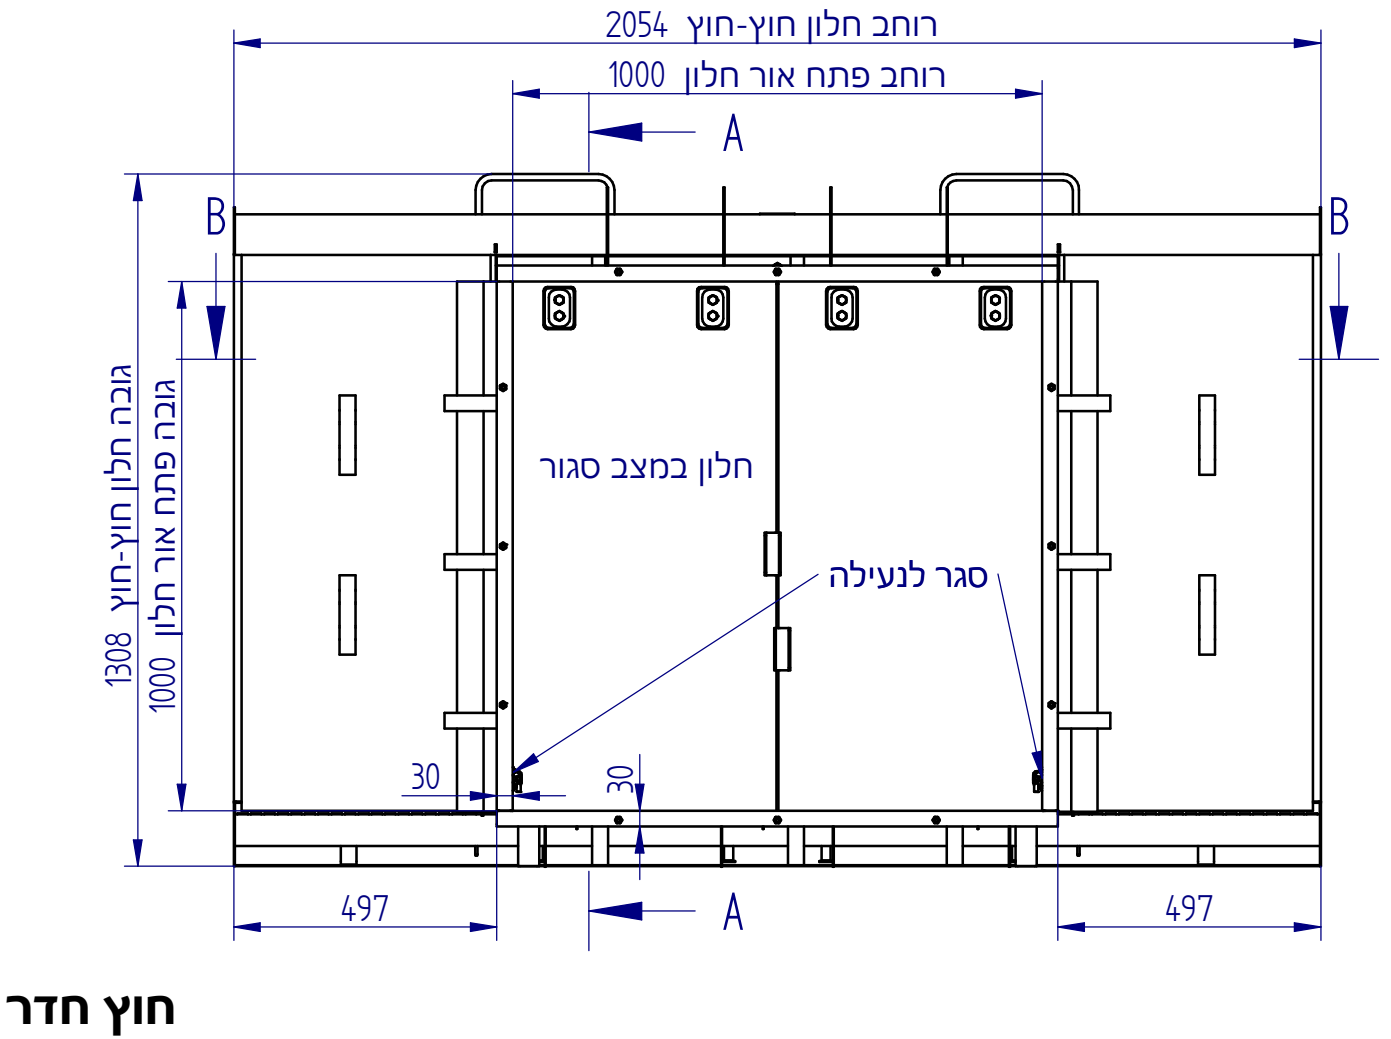

חלון דו-כנפי לא אטום לקו עימות משולב עם חלון ציר/דרייקיפ

SECTION A-A

מידות חלון			
מידות כלליות (חוץ חוץ)		פתח אור	
רוחב	גובה	רוחב	גובה
2054	1308	1000	1000
1954	1208	900	900
1854	1108	800	800

המידות בשרטוט עבור חלון
עם פתח אור 1000*1000