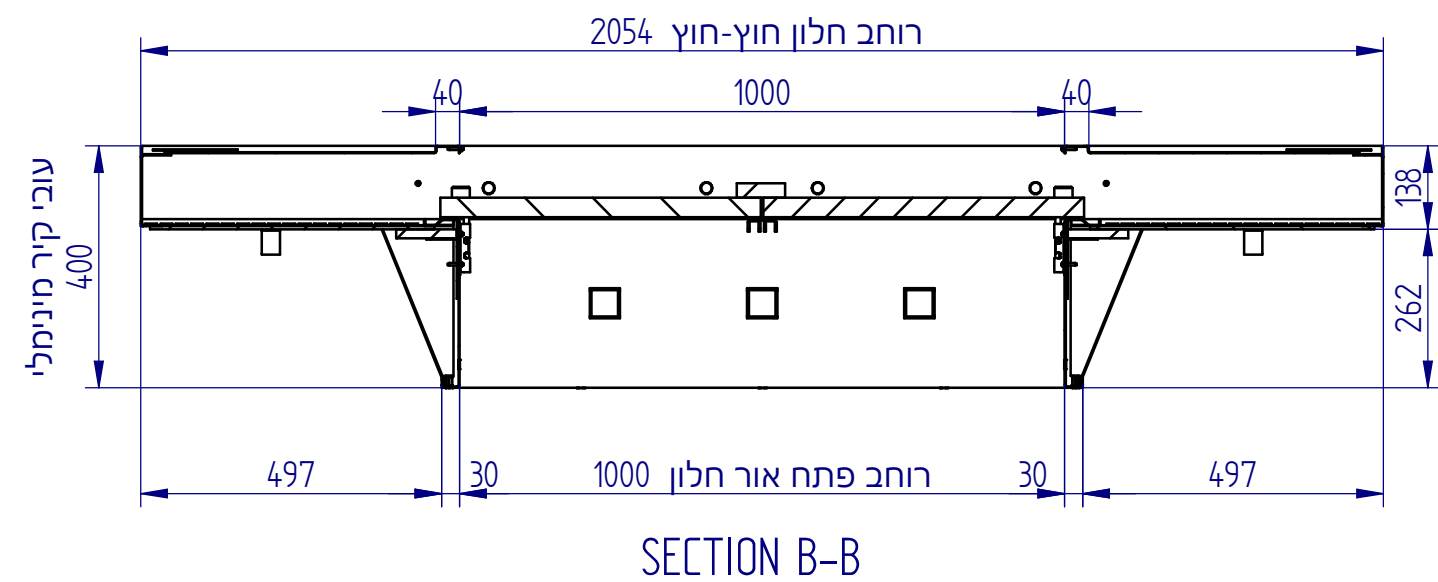

חלון דו-כנפי לא אטום לקו עימות משולב עם חלון ציר/דרייקיפ

SECTION A-A

מידות חלון			
מידות כלליות (חוץ חוץ)		פתח אור	
רוחב	גובה	רוחב	גובה
2054	1308	1000	1000
1954	1208	900	900
1854	1108	800	800

המידות בשרטוט עבור חלון
עם פתח אור 1000*1000