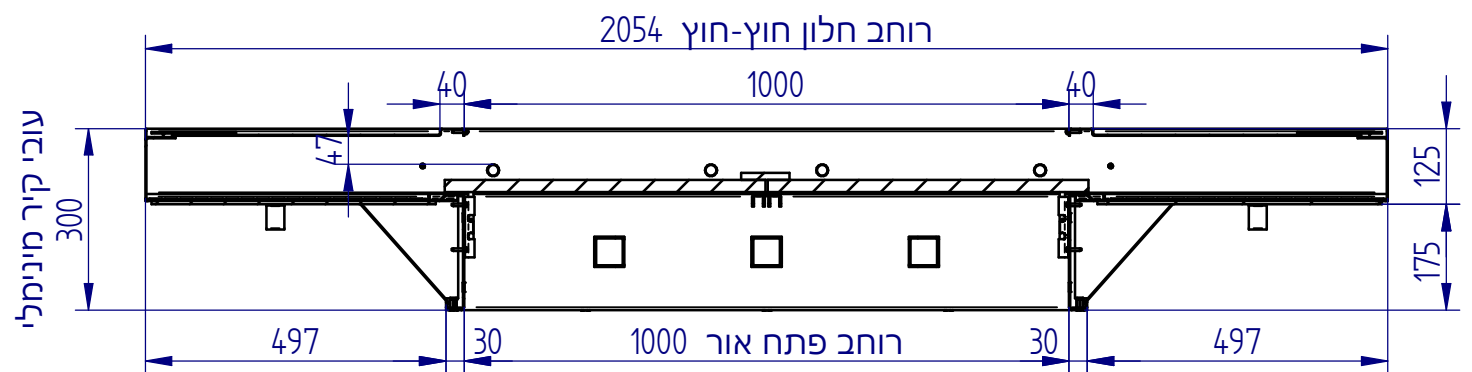

# חלון דו-כנפי לא אטום דירתי משולב עם חלון ציר/דריוקיפ

SECTION A-A

חוץ חדר

SECTION B-B

מידות חלון			
מידות כלליות (חוץ חוץ)		פתח אור	
רוחב	גובה	רוחב	גובה
2054	1308	1000	1000
1954	1208	900	900
1854	1108	800	800

המידות בשרטוט עבור חלון  
עם פתח אור 1000\*1000