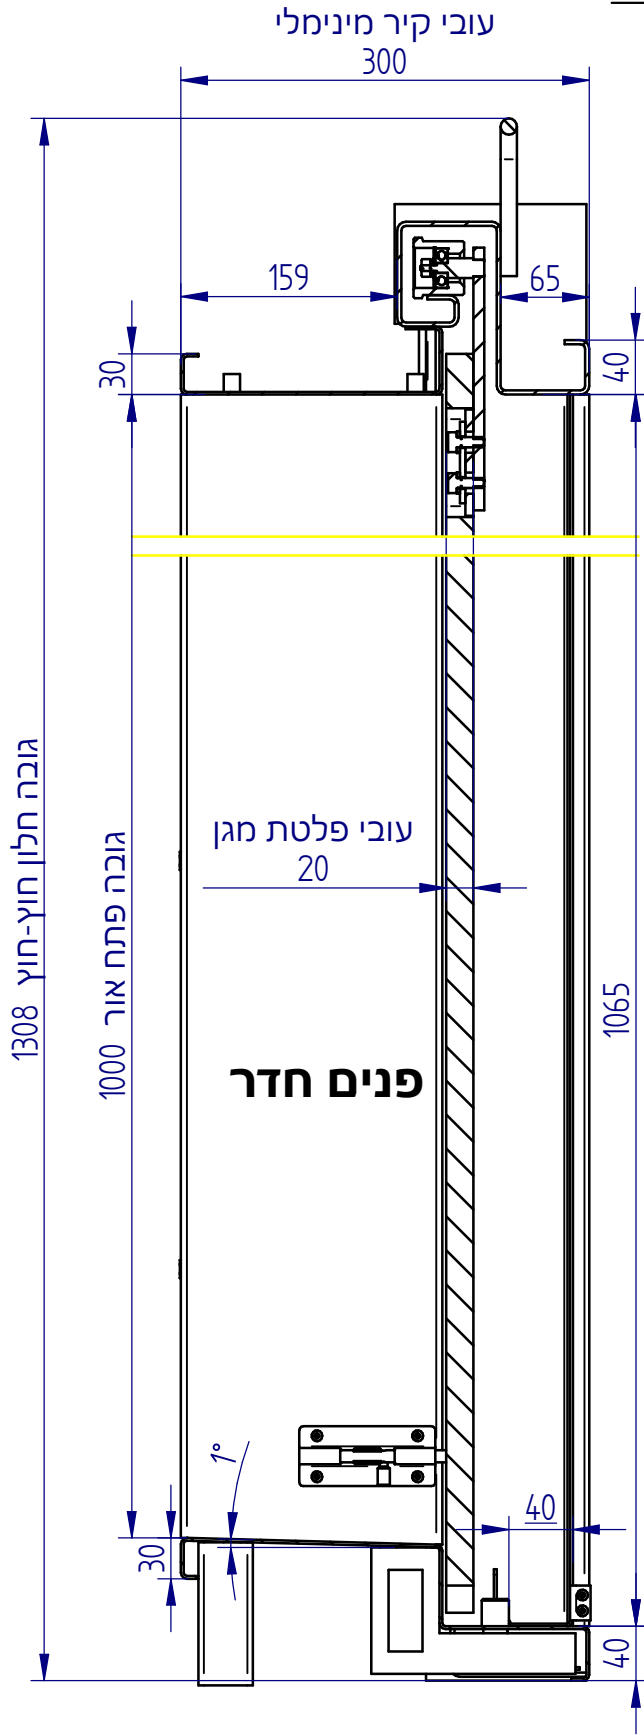

# חלון דו-כנפי לא אטום דירתי משולב עם חלון ציר/דריוקיפ

SECTION A-A

חוץ חדר

SECTION B-B

מידות חלון			
מידות כלליות (חוץ חוץ)		פתח אור	
רוחב	גובה	רוחב	גובה
2054	1308	1000	1000
1954	1208	900	900
1854	1108	800	800

המידות בשרטוט עבור חלון  
עם פתח אור 1000\*1000