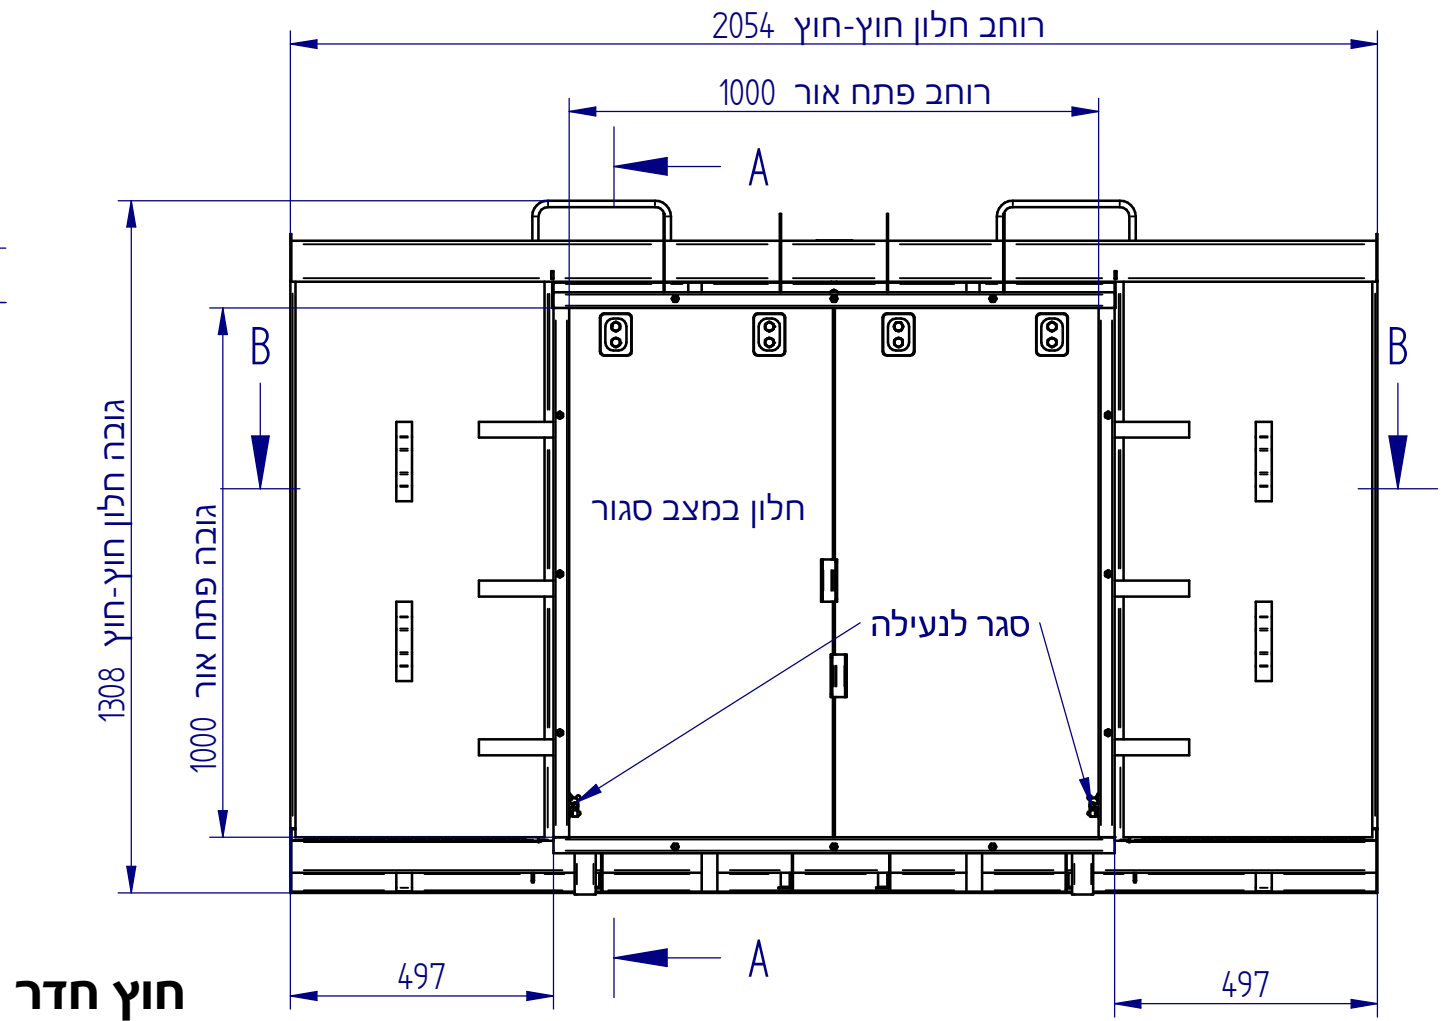

# חלון דו-כנפי לא אטום דירתי משולב עם חלון ציר/דריוקיפ

SECTION A-A

חוץ חדר

SECTION B-B

מידות חלון			
מידות כלליות (חוץ חוץ)		פתח אור	
רוחב	גובה	רוחב	גובה
2054	1308	1000	1000
1954	1208	900	900
1854	1108	800	800

המידות בשרטוט עבור חלון  
עם פתח אור 1000\*1000