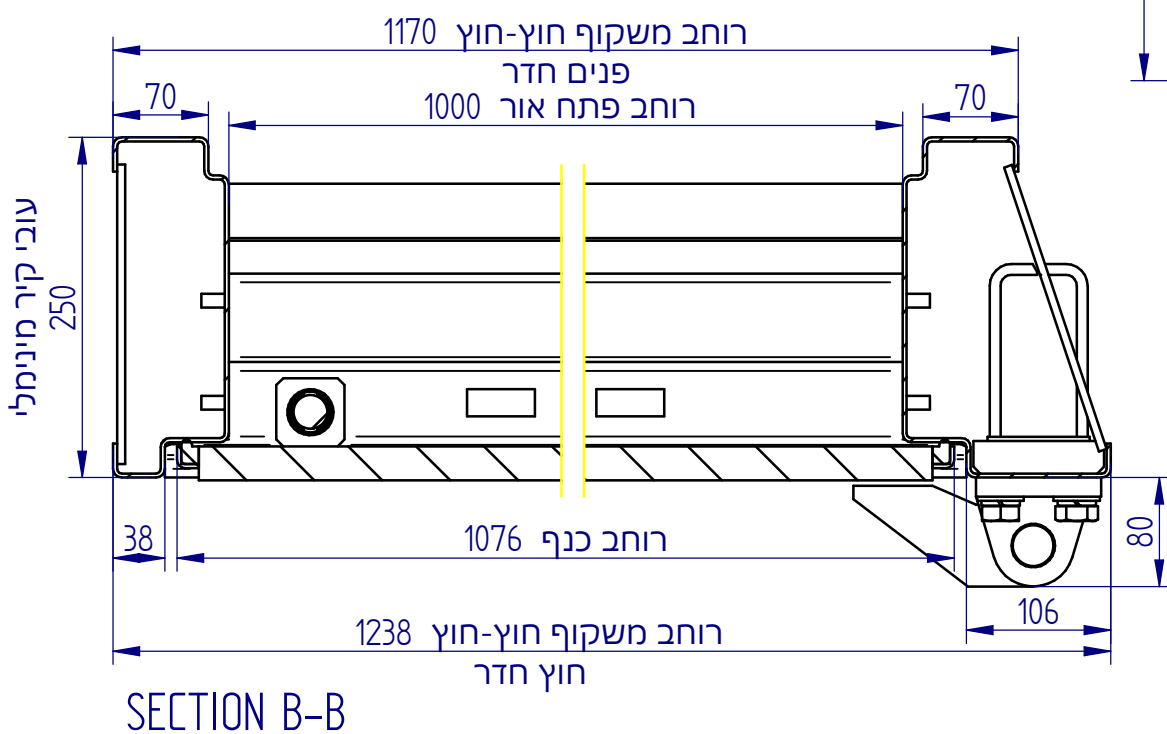

דלת רסס מוסדית - פלטה 32 מ"מ לתשתיות לאומיות

דלת שמאל מבט ראי

| מידות משקוף | | | |
|----------------------|------|---------|------|
| מידות כלליות חוץ-חוץ | | פתח אור | |
| רוחב | גובה | רוחב | גובה |
| 1330 | 2270 | 1100 | 2100 |
| 1280 | 2170 | 1050 | 2000 |
| 1230 | | 1000 | |
| 1180 | | 950 | |
| 1130 | | 900 | |
| 1080 | | 850 | |
| 1030 | | 800 | |
| 980 | | 750 | |
| 930 | | 700 | |