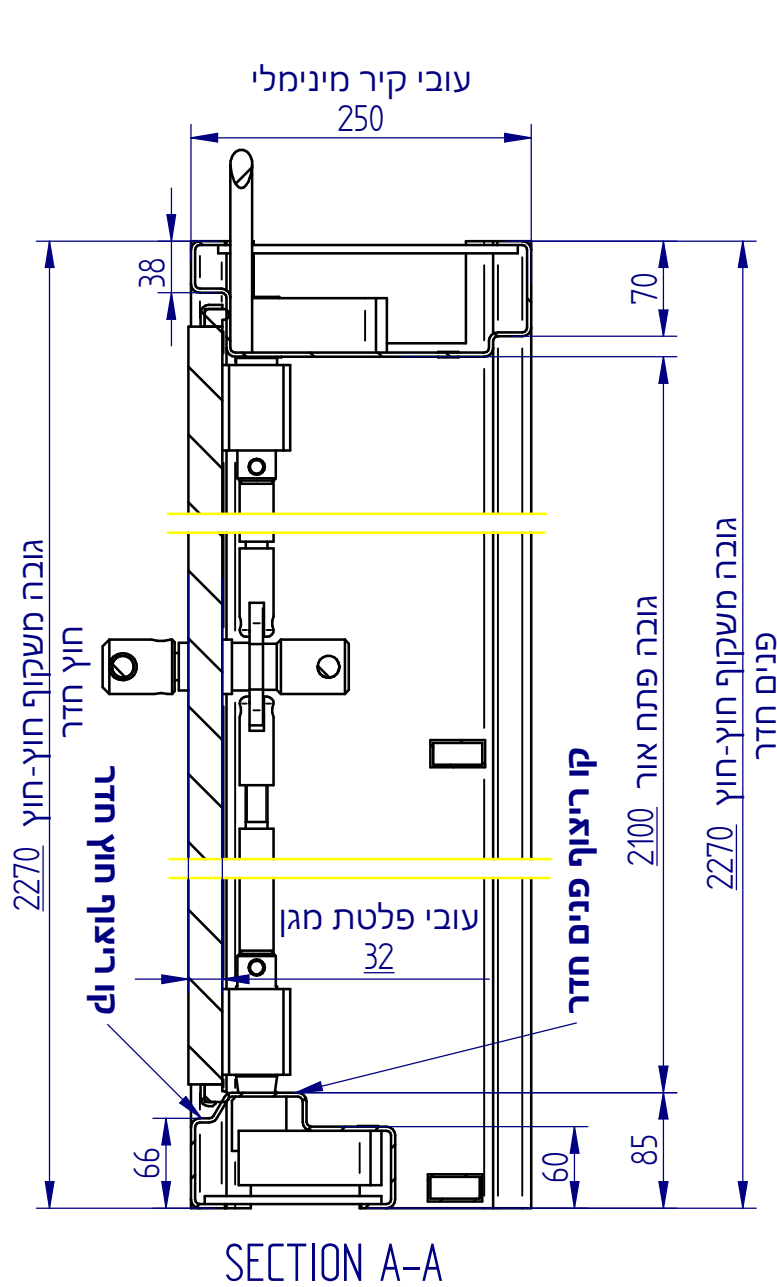

דלת רסס מוסדית - פלטה 32 מ"מ לתשתיות לאומיות

דלת שמאל מבט ראי

| מידות משקוף | | | |
|----------------------|------|---------|------|
| מידות כלליות חוץ-חוץ | | פתח אור | |
| רוחב | גובה | רוחב | גובה |
| 1330 | 2270 | 1100 | 2100 |
| 1280 | 2170 | 1050 | 2000 |
| 1230 | | 1000 | |
| 1180 | | 950 | |
| 1130 | | 900 | |
| 1080 | | 850 | |
| 1030 | | 800 | |
| 980 | | 750 | |
| 930 | | 700 | |