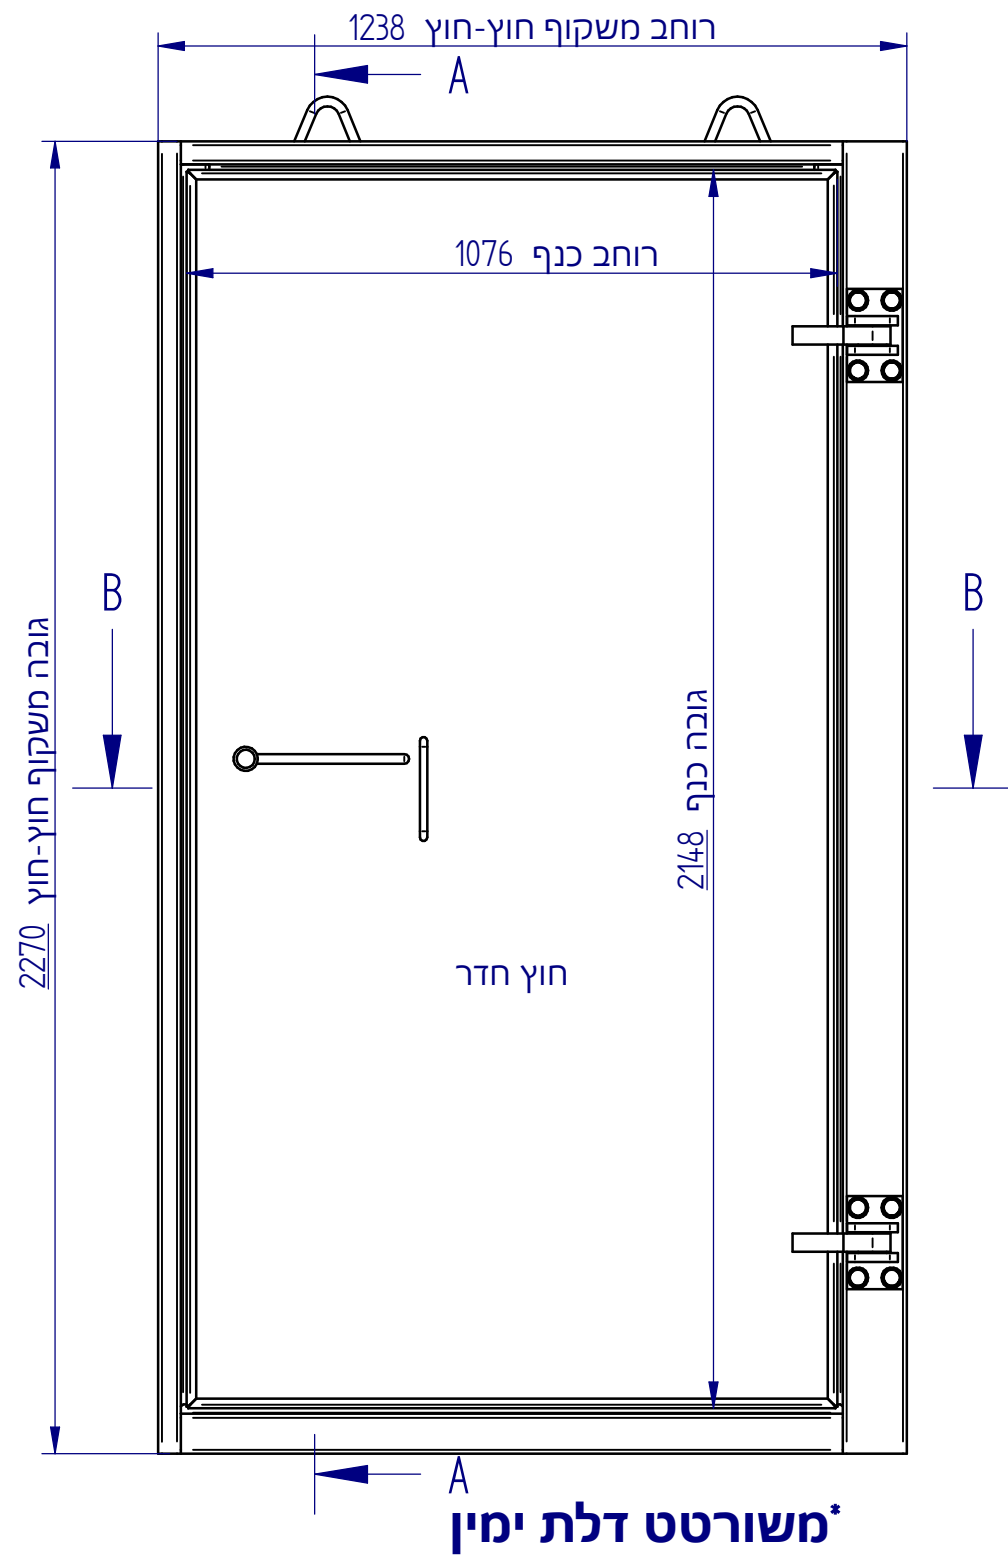

דלת רסס מוסדית - פלטה 32 מ"מ לתשתיות לאומיות

דלת שמאל מבט ראי

| מידות משקוף | | | |
|----------------------|------|---------|------|
| מידות כלליות חוץ-חוץ | | פתח אור | |
| רוחב | גובה | רוחב | גובה |
| 1330 | 2270 | 1100 | 2100 |
| 1280 | 2170 | 1050 | 2000 |
| 1230 | | 1000 | |
| 1180 | | 950 | |
| 1130 | | 900 | |
| 1080 | | 850 | |
| 1030 | | 800 | |
| 980 | | 750 | |
| 930 | | 700 | |