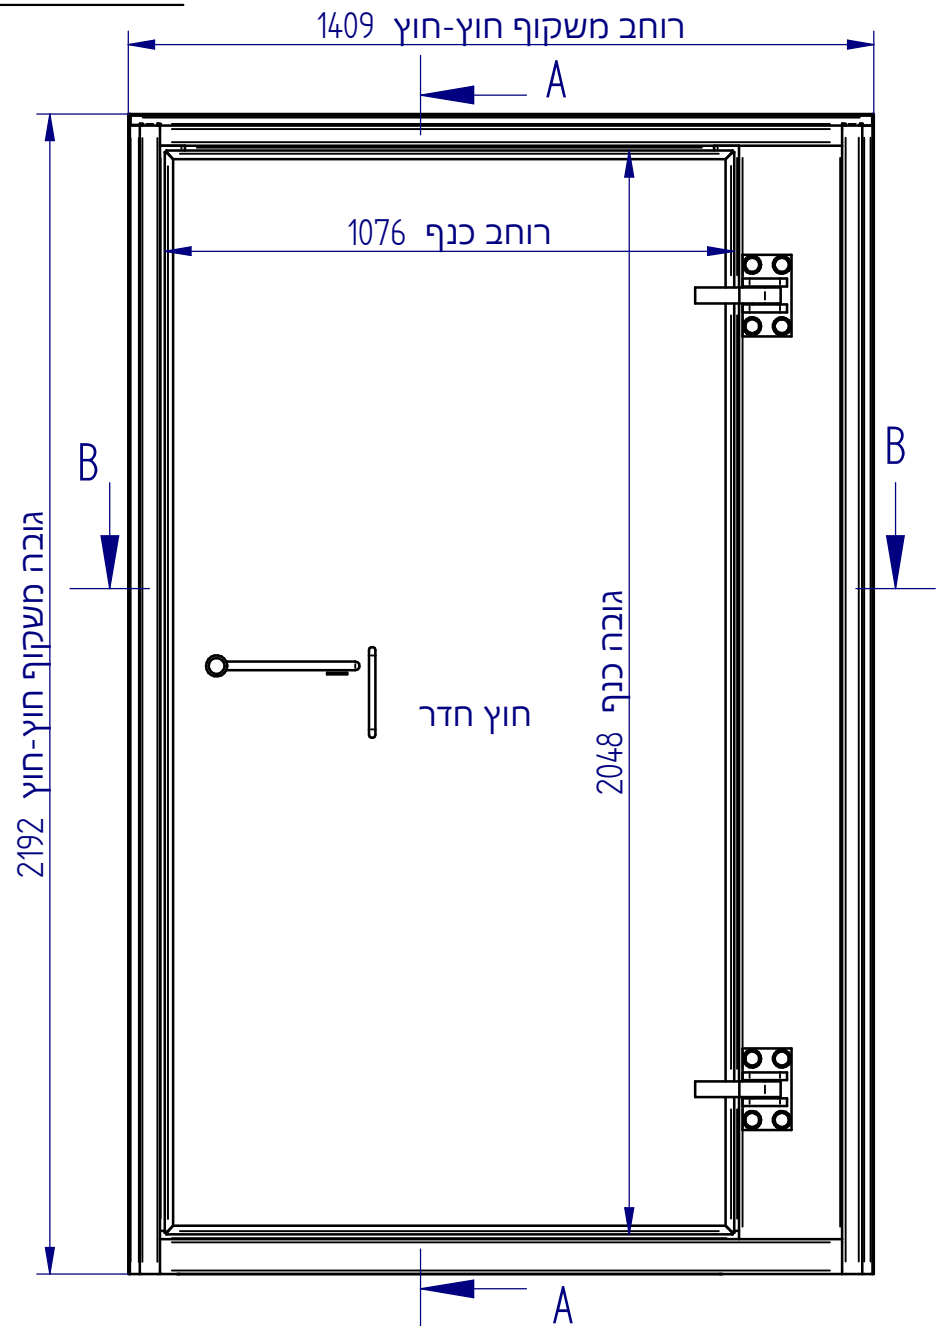

דלת רסס מוסדית - פלטה 25 מ"מ

ציר שקוע - פתיחה 180 מעלות

עם משקוף מתועש

'משורטט דלת ימין'

'דלת שמאל מבט ראי'

מידות משקוף			
מידות כלליות חוץ-חוץ		פתח אור	
רוחב	גובה	רוחב	גובה
1509	2292	1100	2100
1459	2192	1050	2000
1409		1000	
1359		950	
1309		900	
1259		850	
1209		800	
1159		750	
1109		700	