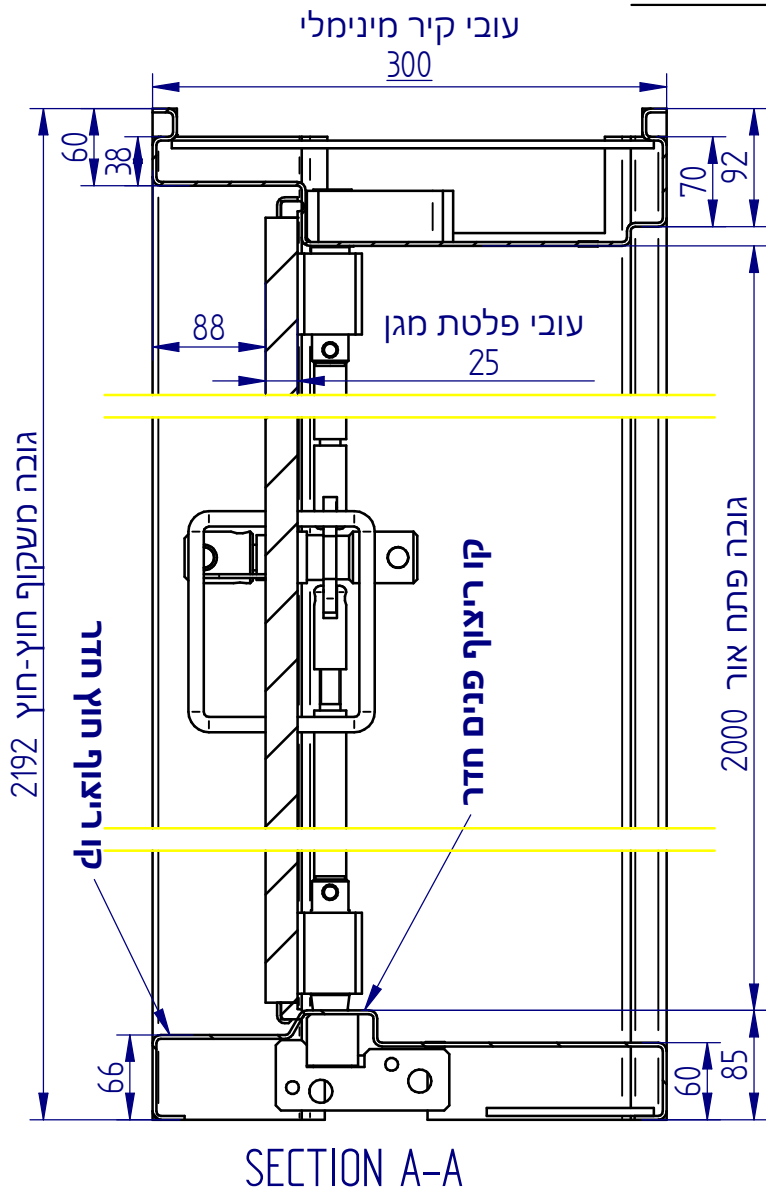

דלת רסס מוסדית - פלטה 25 מ"מ

ציר שקוע - פתיחה 180 מעלות

עם משקוף מתועש

'משורטט דלת ימין'

'דלת שמאל מבט ראי'

מידות משקוף			
מידות כלליות חוץ-חוץ		פתח אור	
רוחב	גובה	רוחב	גובה
1509	2292	1100	2100
1459	2192	1050	2000
1409		1000	
1359		950	
1309		900	
1259		850	
1209		800	
1159		750	
1109		700	