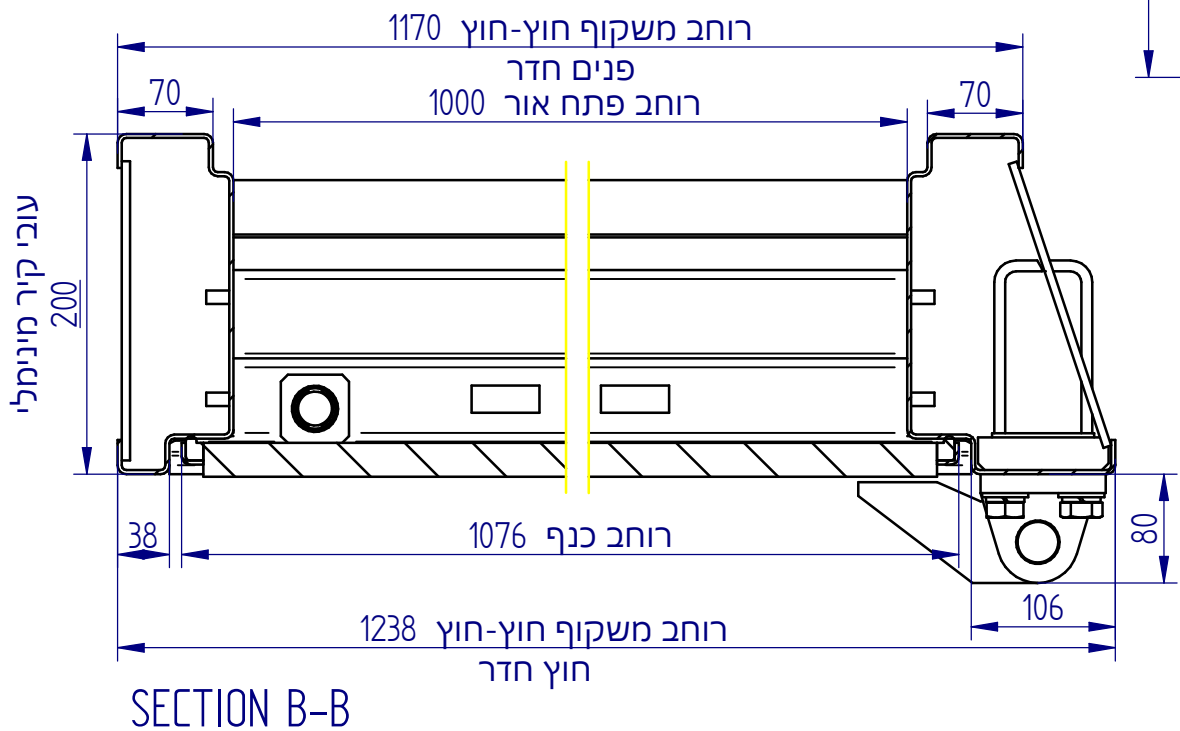

דלת רסס מוסדית - פלטה 25 מ"מ

משורטט דלת ימין
דלת שמאל מבט ראי

מידות משקוף			
מידות כלליות חוץ-חוץ		פתח אור	
רוחב	גובה	רוחב	גובה
1338	2270	1100	2100
1288	2170	1050	2000
1238		1000	
1188		950	
1138		900	
1088		850	
1038		800	
988		750	
938		700	