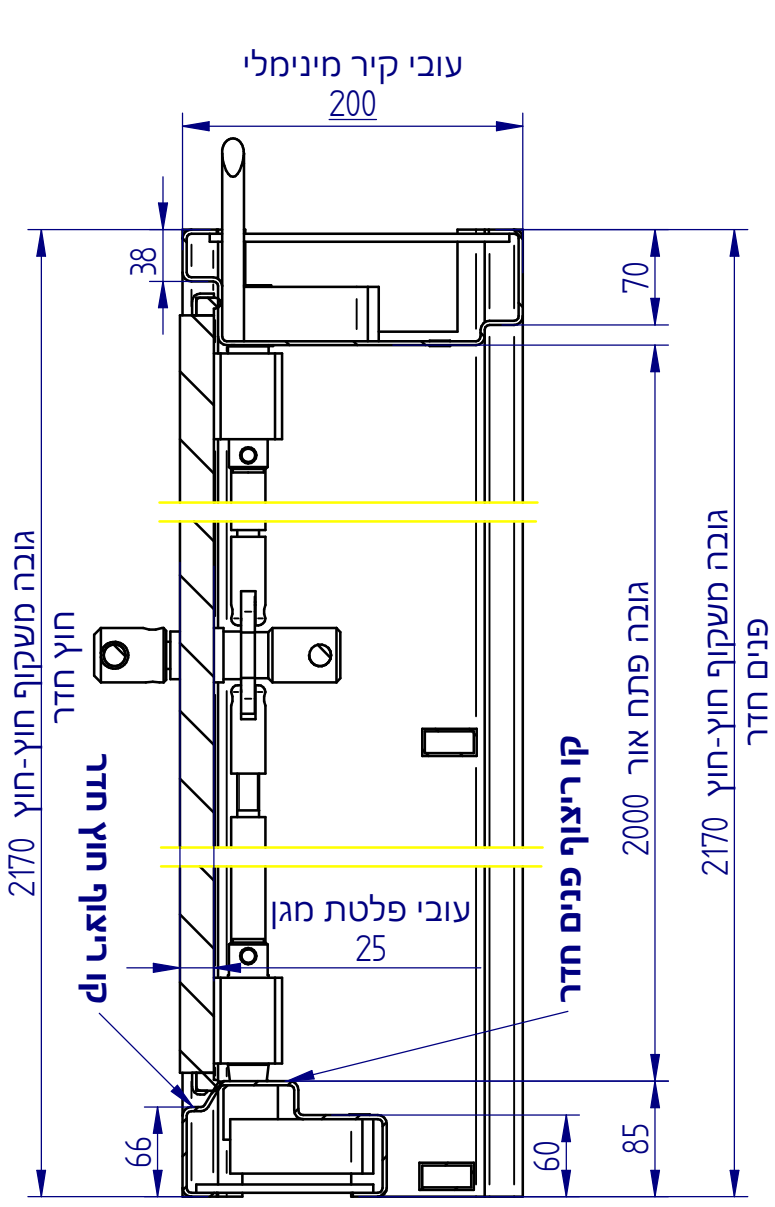

דלת רסס מוסדית - פלטה 25 מ"מ

משורטט דלת ימין
דלת שמאל מבט ראי

מידות משקוף			
מידות כלליות חוץ-חוץ		פתח אור	
רוחב	גובה	רוחב	גובה
1338	2270	1100	2100
1288	2170	1050	2000
1238		1000	
1188		950	
1138		900	
1088		850	
1038		800	
988		750	
938		700	