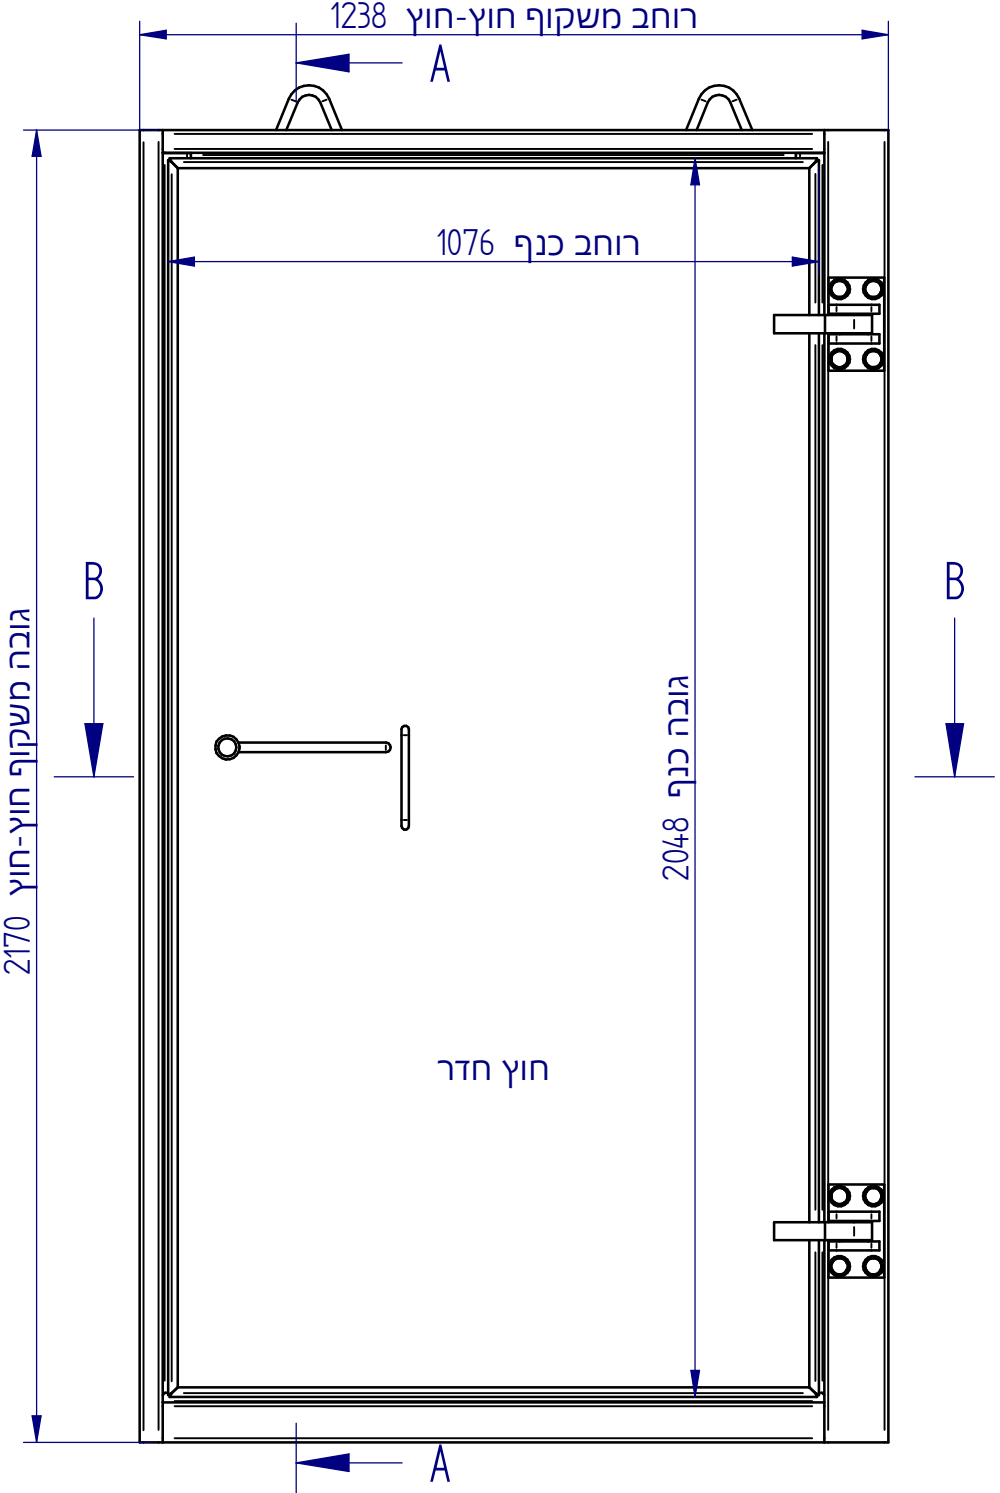

דלת רסס מוסדית - פלטה 25 מ"מ

משורטט דלת ימין
דלת שמאל מבט ראי

מידות משקוף			
מידות כלליות חוץ-חוץ		פתח אור	
רוחב	גובה	רוחב	גובה
1338	2270	1100	2100
1288	2170	1050	2000
1238		1000	
1188		950	
1138		900	
1088		850	
1038		800	
988		750	
938		700	