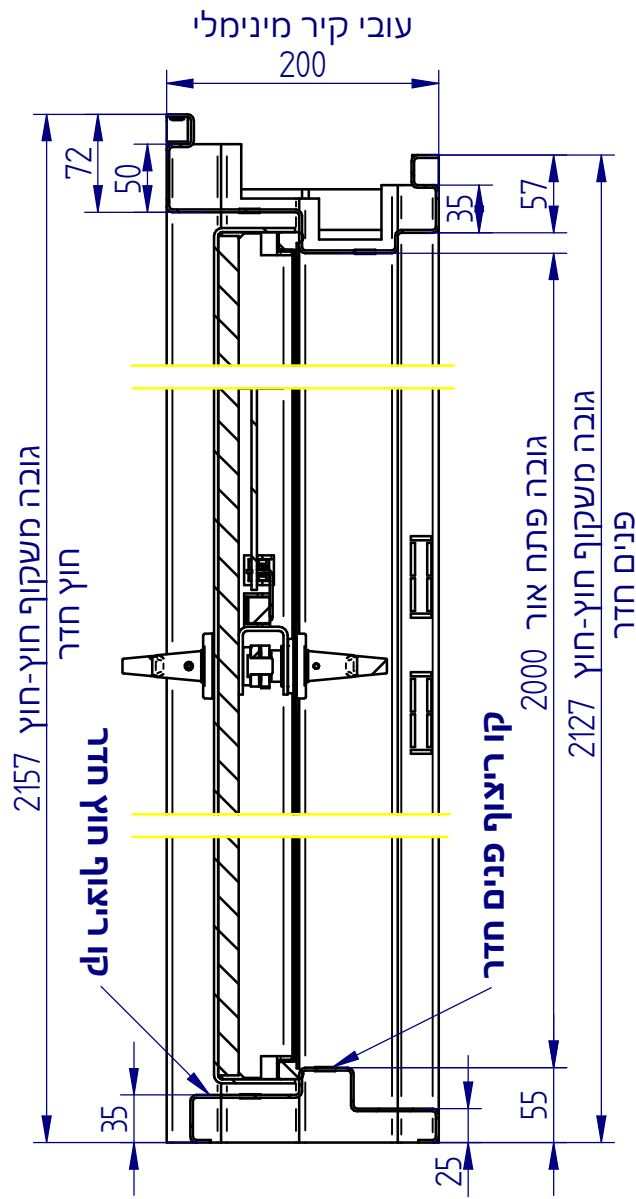

דלת רסס דירתי עם משקוף מתועש

***משורטט דלת ימין**
***דלת שמאל מבט ראי**

מידות משקוף			
מידות כלליות חוץ-חוץ		פתח אור	
רוחב	גובה	רוחב	גובה
1024	2157	800	2000
924		700	