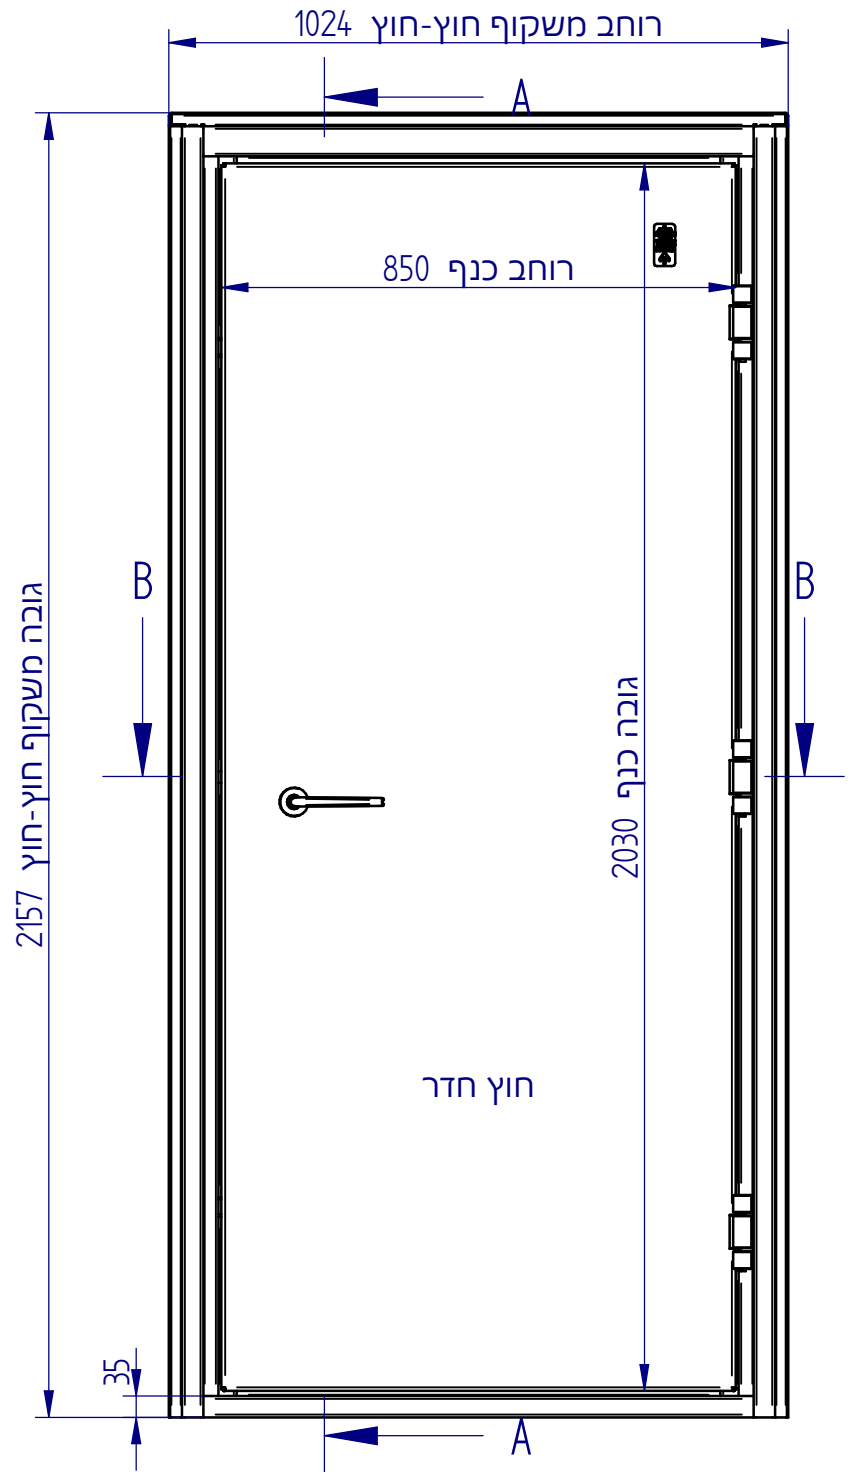

דלת רסס דירתי עם משקוף מתועש

***משורטט דלת ימין**
***דלת שמאל מבט ראי**

מידות משקוף			
מידות כלליות חוץ-חוץ		פתח אור	
רוחב	גובה	רוחב	גובה
1024	2157	800	2000
924		700	