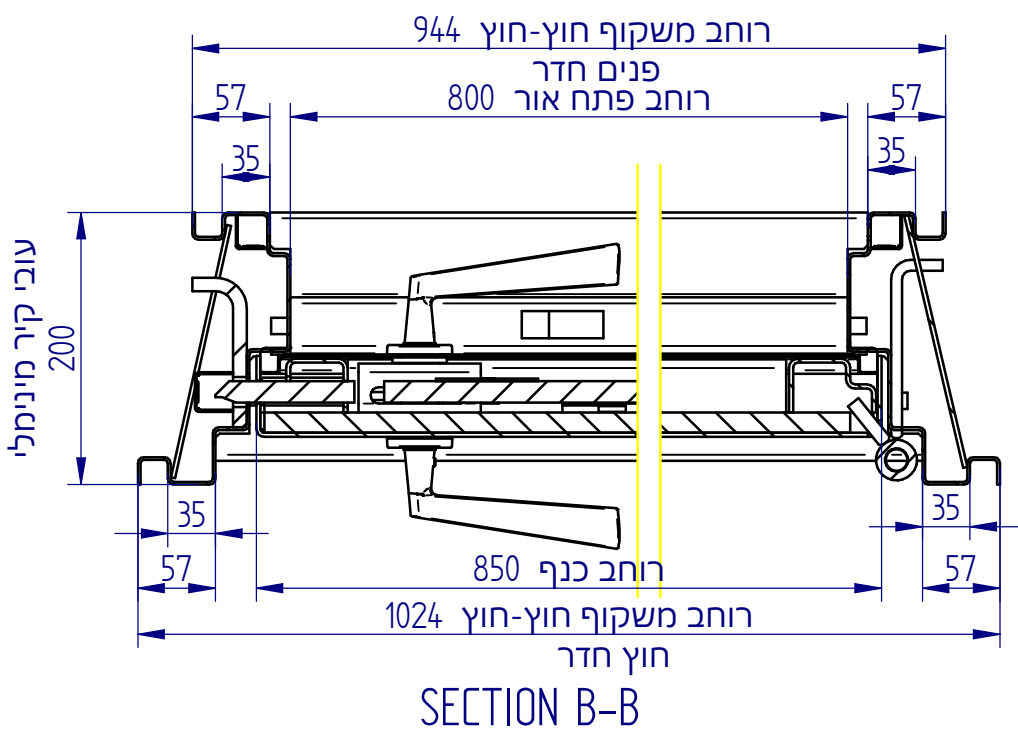

דלת רסס דירתי עם משקוף מתועש

***משורטט דלת ימין**
***דלת שמאל מבט ראי**

מידות משקוף			
מידות כלליות חוץ-חוץ		פתח אור	
רוחב	גובה	רוחב	גובה
1024	2157	800	2000
924		700	