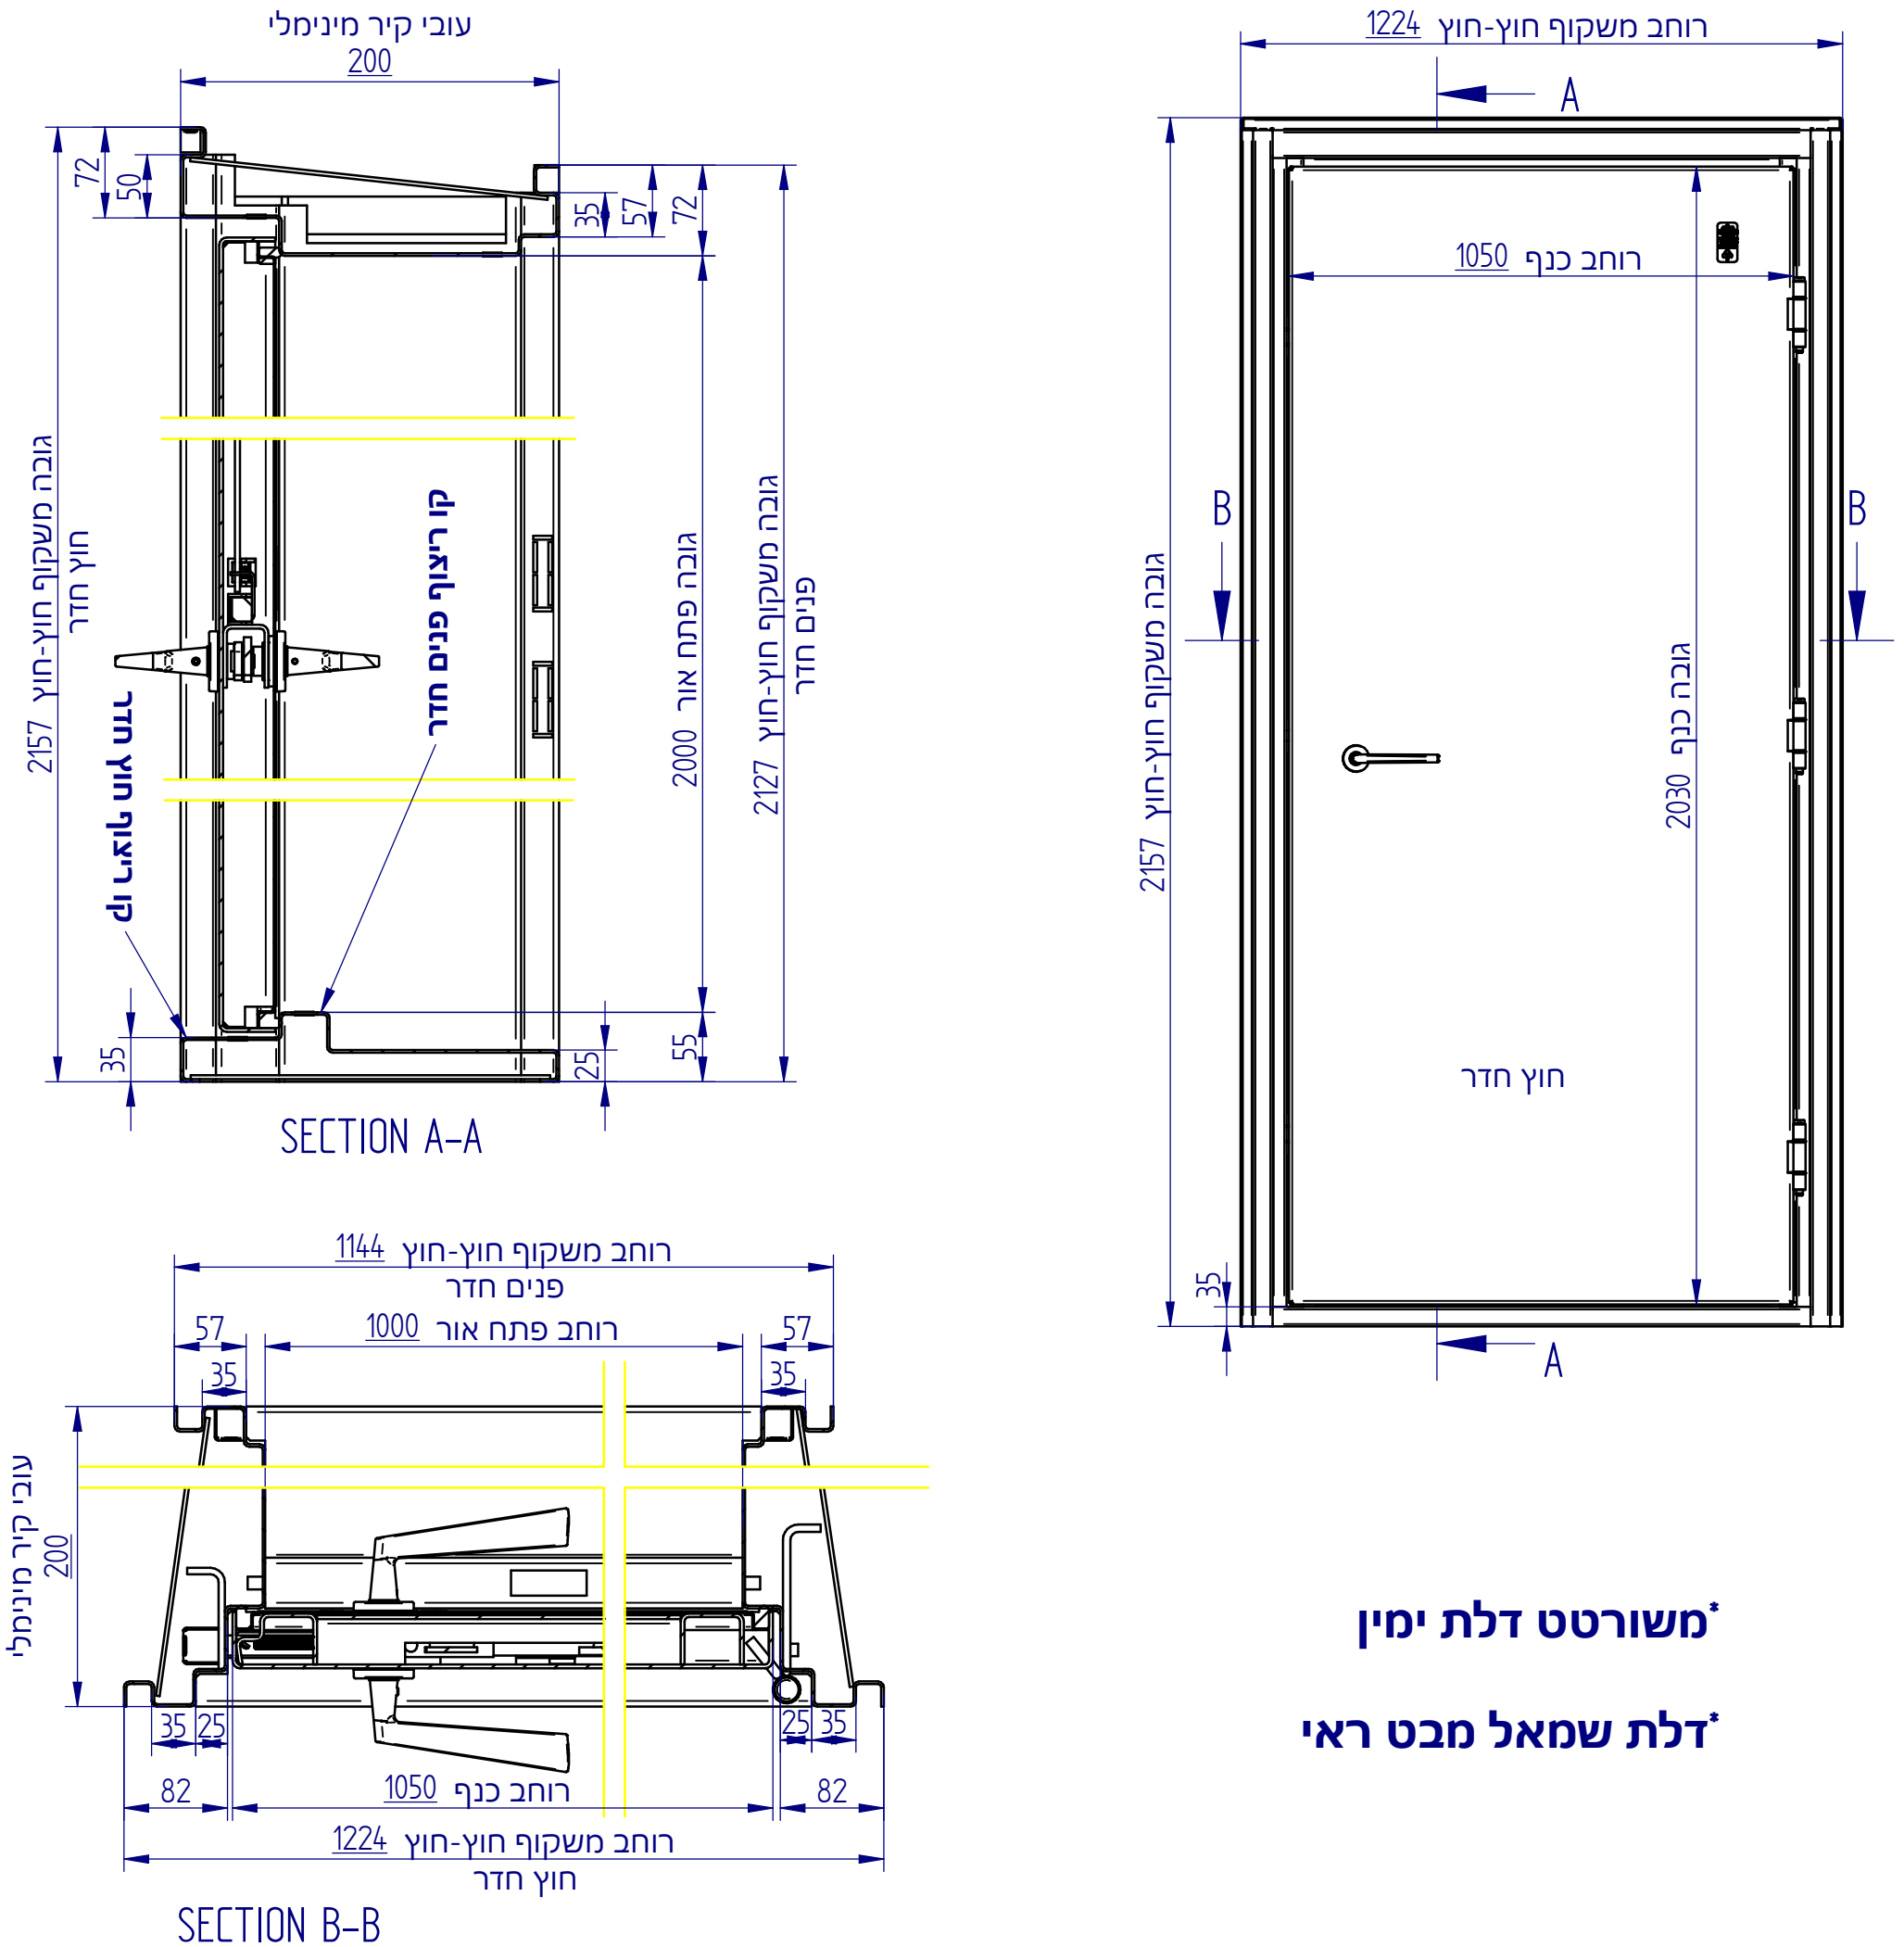

## דלת הדף מוסדית עם משקוף מתועש

**\*משורטט דלת ימין**  
**\*דלת שמאל מבט ראי**

מידות משקוף			
מידות כלליות חוץ-חוץ		פתח אור	
רוחב	גובה	רוחב	גובה
1224	2157	1000	2000
1124		900	
1074		850	