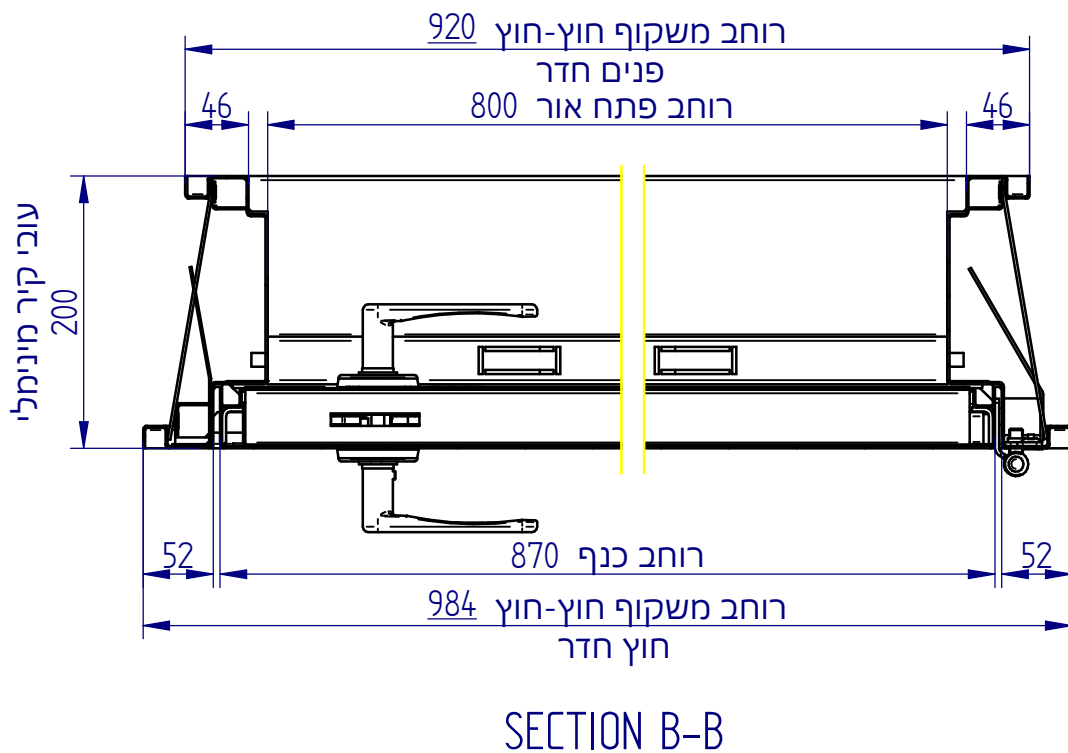

דלת הזדף דירתית משקוף מתועש

***משורטט דלת ימין**

***ע"י סיבוב ב-180 מעלות
מתקבל דלת שמאל**

מידות משקוף			
מידות כלליות חוץ-חוץ		פתח אור	
רוחב	גובה	רוחב	גובה
984	2133	800	2000
884		700	