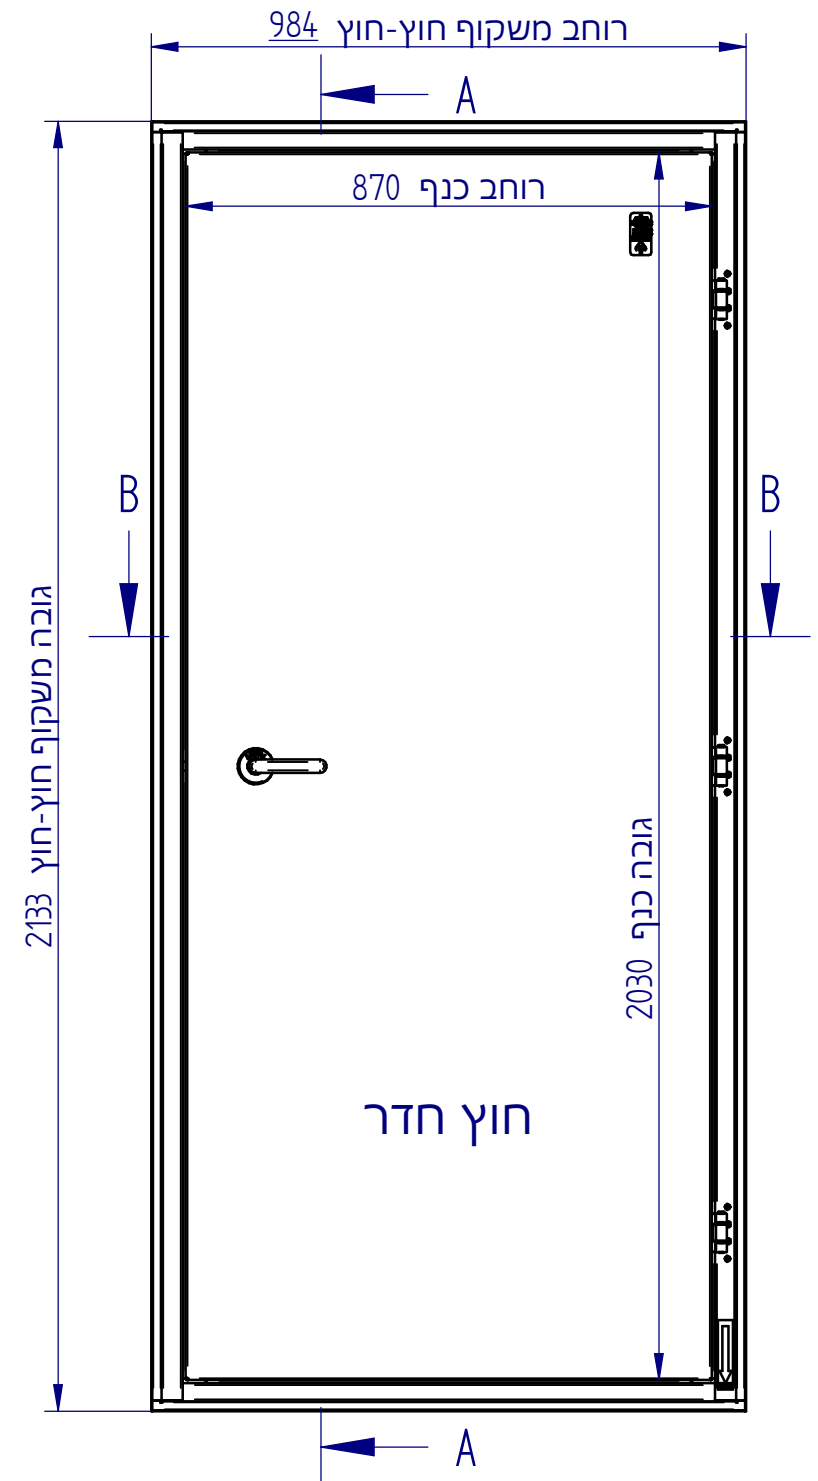

דלת הזדף דירתית משקוף מתועש

***משורטט דלת ימין**

***ע"י סיבוב ב-180 מעלות
מתקבל דלת שמאל**

מידות משקוף			
מידות כלליות חוץ-חוץ		פתח אור	
רוחב	גובה	רוחב	גובה
984	2133	800	2000
884		700	