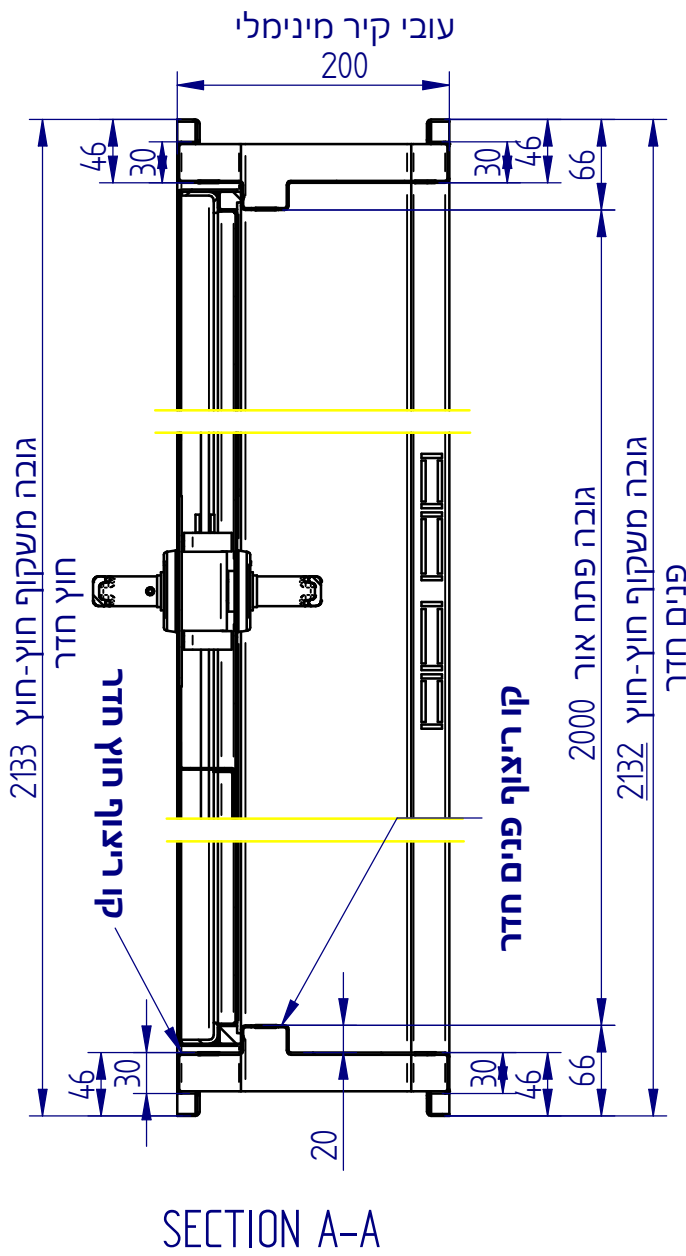

דלת הזדף דירתית משקוף מתועש

***משורטט דלת ימין**

***ע"י סיבוב ב-180 מעלות
מתקבל דלת שמאל**

מידות משקוף			
מידות כלליות חוץ-חוץ		פתח אור	
רוחב	גובה	רוחב	גובה
984	2133	800	2000
884		700	