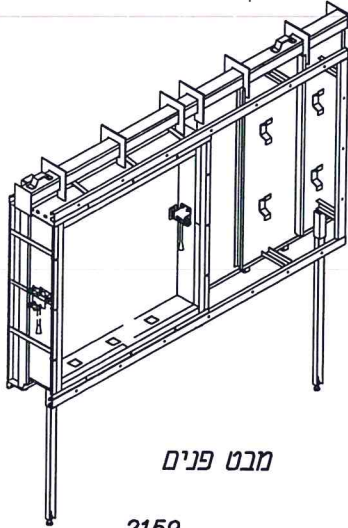

חלון פלדה חד כנפי דו תכליתי עם הכנה לכיס
 משולב עם חלון אלומיניום 7000 נגרר לכיס
 חלון אלומיניום חד כנפי נגרר לכיס

ARPAL 31000K
 חלונות הדף

דלתות, מיגון פתחים
 פתרונות למעטפת ולפתחי הבניין

חלון פלדה חד כנפי דו תכליתי עם הכנה לכיס משולב עם חלון אלומיניום 7000 נגרר לכיס

ARPAL 31000K
חלונות הדף

דלתות, מיגון פתחים
פתרונות למעטפת ולפתחי הבניין

מבט פנים

מבט חוץ

תוספת לכיס פנימי

מידות פתח אור נומינליאות
גובה: 1000, 900, 800
רוחב: 1000, 900, 800

חלון פלדה חד כנפי דו תכליתי עם הכנה לכיס
 משולב עם חלון אלומיניום 7000 נגרר לכיס
 פרטים 14 15