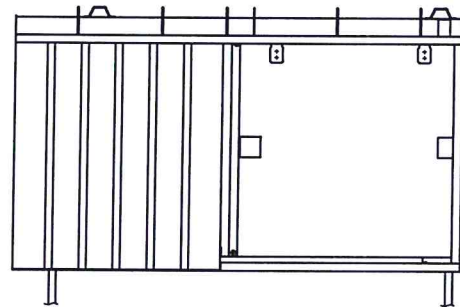

חלון פלדה חד כנפי דו תכליתי עם הכנה לכיס
 משולב עם חלון אלומיניום 7000 נגרר לכיס
 חלון אלומיניום חד כנפי נגרר לכיס

ARPAL 31000K
 חלונות הדף

דלתות, מיגון פתחים
 פתרונות למעטפת ולפתחי הבניין

חלון פלדה חד כנפי דו תכליתי עם הכנה לכיס משולב עם חלון אלומיניום 7000 נגרר לכיס

ARPAL 31000K
חלונות הדף

דלתות, מיגון פתחים
פתרונות למעטפת ולפתחי הבניין

מבט פנים

מבט חוץ

תוספת לכיס פנימי

מידות פתח אור נומינליאות
גובה: 1000, 900, 800
רוחב: 1000, 900, 800

חלון פלדה חד כנפי דו תכליתי עם הכנה לכיס
 משולב עם חלון אלומיניום 7000 נגרר לכיס
 פרטים 14 15