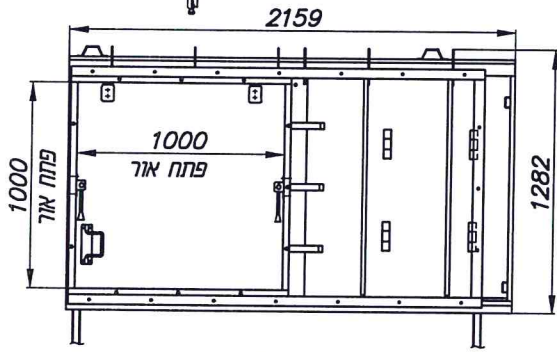

ARPAL 31000K
חלונות הדף

דלתות, מיגון פתחים
פתרונות למעטפת ולפתחי הבניין

מבט פנים

מבט חוץ

תוספת לכיס פנימי

מידות פתח אור נומינליאות
גובה: 1000, 900, 800
רוחב: 1000, 900, 800

חלון פלדה חד כנפי דו תכליתי עם הכנה לכיס
 משולב עם חלון אלומיניום 7000 נגרר לכיס
 פרטים 14 15