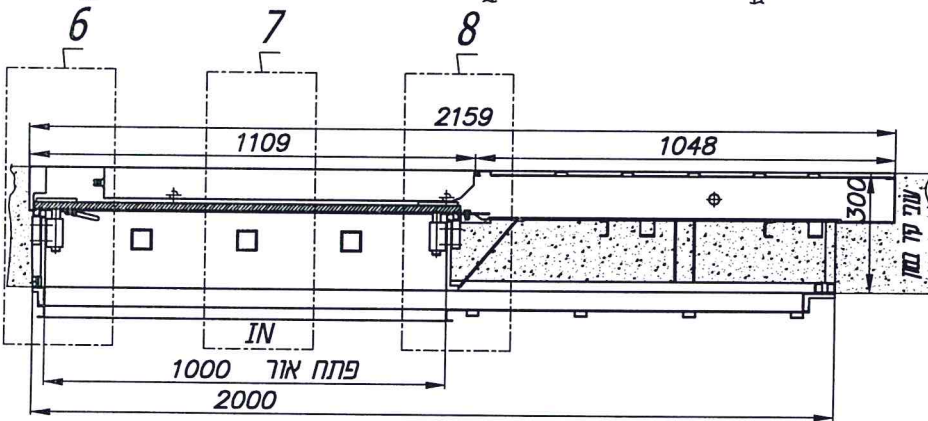

ARPAL 31000K
חלונות הדף

דלתות, מיגון פתחים
פתרונות למעטפת ולפתחי הבניין

מבט פנים

מבט חוץ

תוספת לכיס פנימי

מידות פתח אור נומינליאות
גובה: 1000, 900, 800
רוחב: 1000, 900, 800

חלון פלדה חד כנפי דו תכליתי עם הכנה לכיס
 משולב עם חלון אלומיניום 7000 נגרר לכיס
 פרטים 14 15