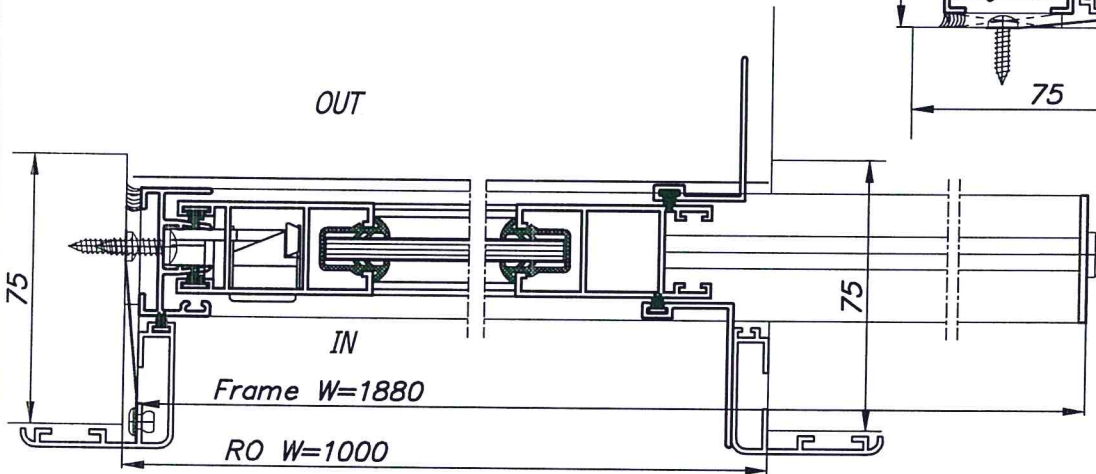

חלון פלדה חד כנפי דו תכליתי עם הכנה לכיס
 משולב עם חלון אלומיניום 7000 נגרר לכיס
 חלון אלומיניום חד כנפי נגרר לכיס

ARPAL 31000K
 חלונות הדף

דלתות, מיגון פתחים
 פתרונות למעטפת ולפתחי הבניין

חלון פלדה חד כנפי דו תכליתי עם הכנה לכיס משולב עם חלון אלומיניום 7000 נגרר לכיס

ARPAL 31000K
חלונות הדף

דלתות, מיגון פתחים
פתרונות למעטפת ולפתחי הבניין

מבט פנים

מבט חוץ

תוספת לכיס פנימי

מידות פתח אור נומינליאות
גובה: 1000, 900, 800
רוחב: 1000, 900, 800

חלון פלדה חד כנפי דו תכליתי עם הכנה לכיס
 משולב עם חלון אלומיניום 7000 נגרר לכיס
 פרטים 14 15