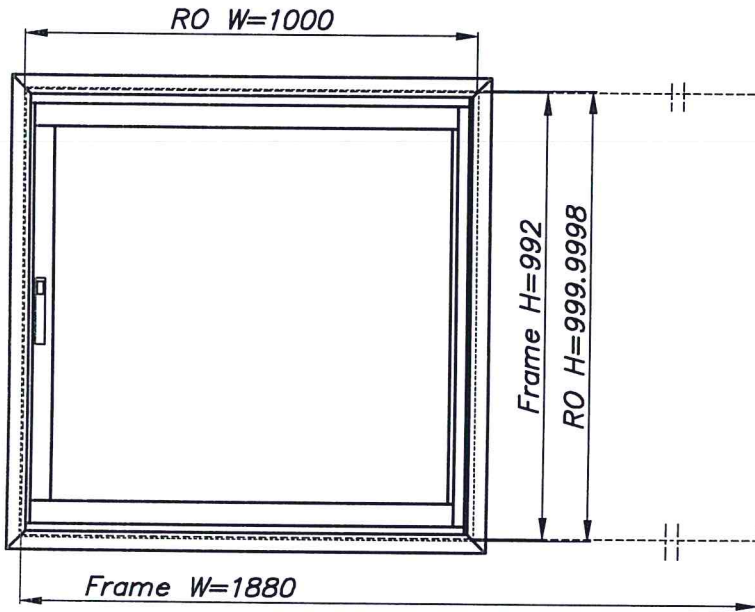

חלון פלדה חד כנפי דו תכליתי עם הכנה לכיס
 משולב עם חלון אלומיניום 7000 נגרר לכיס
 חלון אלומיניום חד כנפי נגרר לכיס

ARPAL 31000K
 חלונות הדף

דלתות, מיגון פתחים
 פתרונות למעטפת ולפתחי הבניין

חלון פלדה חד כנפי דו תכליתי עם הכנה לכיס משולב עם חלון אלומיניום 7000 נגרר לכיס

ARPAL 31000K
חלונות הדף

דלתות, מיגון פתחים
פתרונות למעטפת ולפתחי הבניין

מבט פנים

מבט חוץ

תוספת לכיס פנימי

מידות פתח אור נומינליאות
גובה: 1000, 900, 800
רוחב: 1000, 900, 800

חלון פלדה חד כנפי דו תכליתי עם הכנה לכיס
 משולב עם חלון אלומיניום 7000 נגרר לכיס
 פרטים 14 15