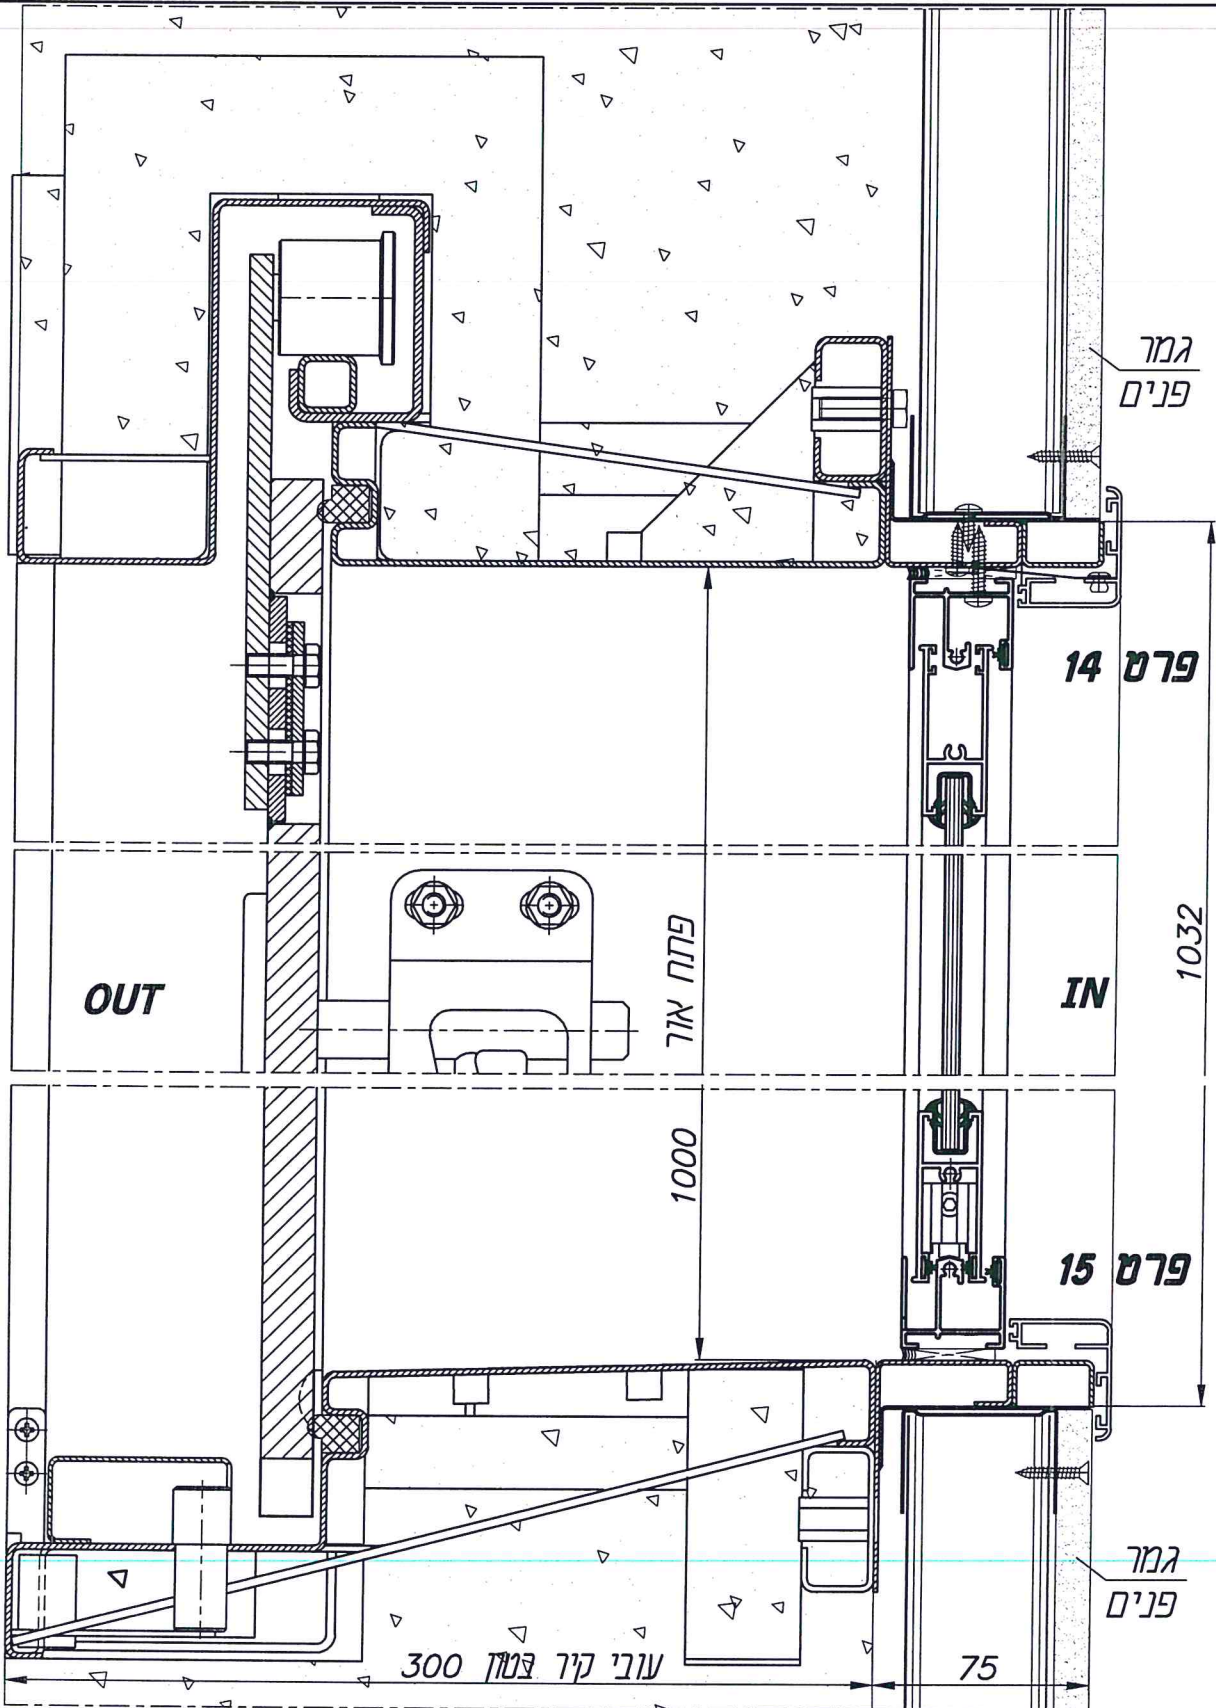

חלון פלדה חד כנפי דו תכליתי עם הכנה לכיס
משולב עם חלון אלומיניום 7000 נגרר לכיס
פרטים 14 15

ARPAL 31000K
חלונות הדף

דלתות, מיגון פתחים
פתרונות למעטפת ולפתחי הבניין

עמוד 13

גרסה 12.2015

ק.מ.

עמוד 13