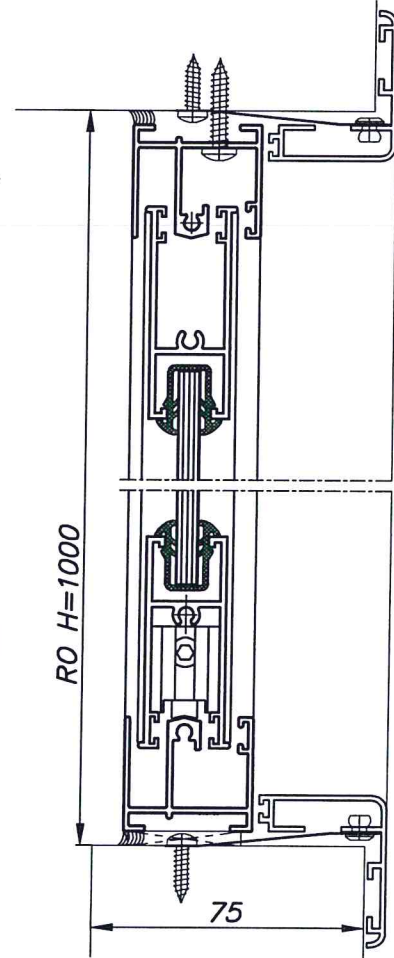

חלון פלדה חד כנפי דו תכליתי עם הכנה לכיס
 משולב עם חלון אלומיניום 7000 נגרר לכיס
 חלון אלומיניום חד כנפי נגרר לכיס

ARPAL 31000K
 חלונות הדף

דלתות, מיגון פתחים
 פתרונות למעטפת ולפתחי הבניין

חלון פלדה חד כנפי דו תכליתי עם הכנה לכיס משולב עם חלון אלומיניום 7000 נגרר לכיס

ARPAL 31000K
חלונות הדף

דלתות, מיגון פתחים
פתרונות למעטפת ולפתחי הבניין

מבט פנים

מבט חוץ

תוספת לכיס פנימי

מידות פתח אור נומינליאות
גובה: 1000, 900, 800
רוחב: 1000, 900, 800

חלון פלדה חד כנפי דו תכליתי עם הכנה לכיס
 משולב עם חלון אלומיניום 7000 נגרר לכיס
 פרטים 14 15