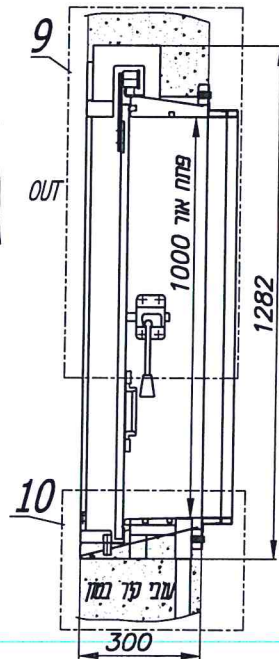

ARPAL 31000K
חלונות הדף

דלתות, מיגון פתחים
פתרונות למעטפת ולפתחי הבניין

מבט פנים

מבט חוץ

תוספת לכיס פנימי

מידות פתח אור נומינליאות
גובה: 1000, 900, 800
רוחב: 1000, 900, 800

חלון פלדה חד כנפי דו תכליתי עם הכנה לכיס
 משולב עם חלון אלומיניום 7000 נגרר לכיס
 פרטים 14 15