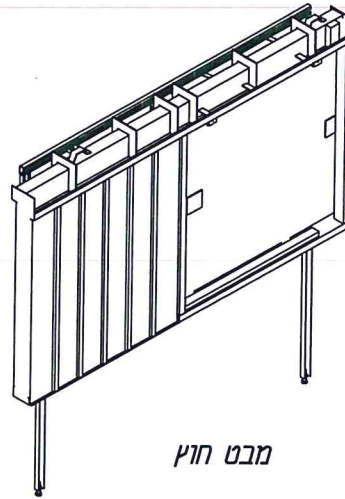

חלון פלדה חד כנפי דו תכליתי עם הכנה לכיס
 משולב עם חלון אלומיניום 7000 נגרר לכיס
 חלון אלומיניום חד כנפי נגרר לכיס

ARPAL 31000K
 חלונות הדף

דלתות, מיגון פתחים
 פתרונות למעטפת ולפתחי הבניין

חלון פלדה חד כנפי דו תכליתי עם הכנה לכיס משולב עם חלון אלומיניום 7000 נגרר לכיס

ARPAL 31000K
חלונות הדף

דלתות, מיגון פתחים
פתרונות למעטפת ולפתחי הבניין

מבט פנים

מבט חוץ

תוספת לכיס פנימי

מידות פתח אור נומינליאות
גובה: 1000, 900, 800
רוחב: 1000, 900, 800

חלון פלדה חד כנפי דו תכליתי עם הכנה לכיס
 משולב עם חלון אלומיניום 7000 נגרר לכיס
 פרטים 14 15