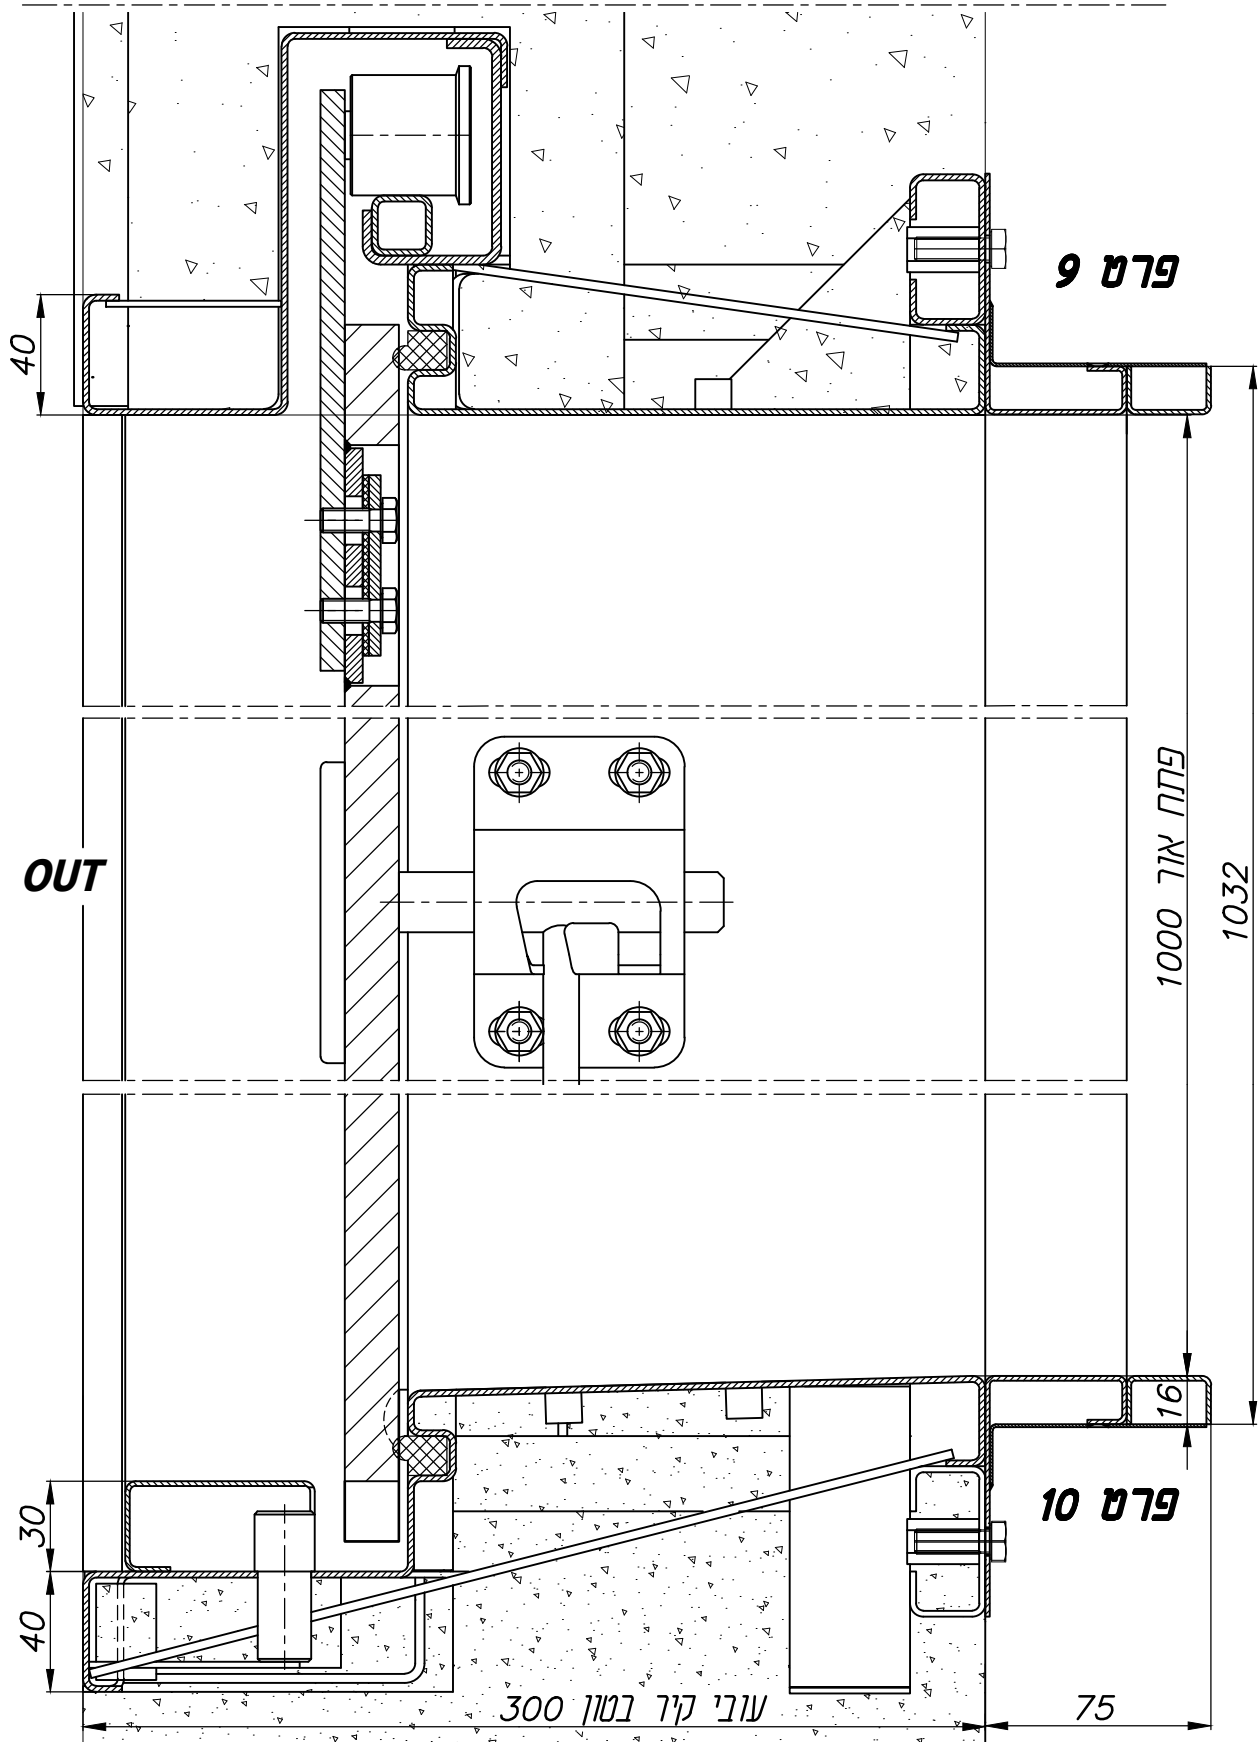

חלון פלדה חד כנפי דו תכליתי עם הכנה לכיס משולב עם חלון אלומיניום 7000 נגרר לכיס

ARPAL 31000K

חלונות הדף

דלתות, מיגון פתחים פתרונות למעטפת ולפתחי הבניין

מבט פנים

מבט חוץ

מידות פתח אור נומינליאות
גובה: 1000, 900, 800
רוחב: 1000, 900, 800