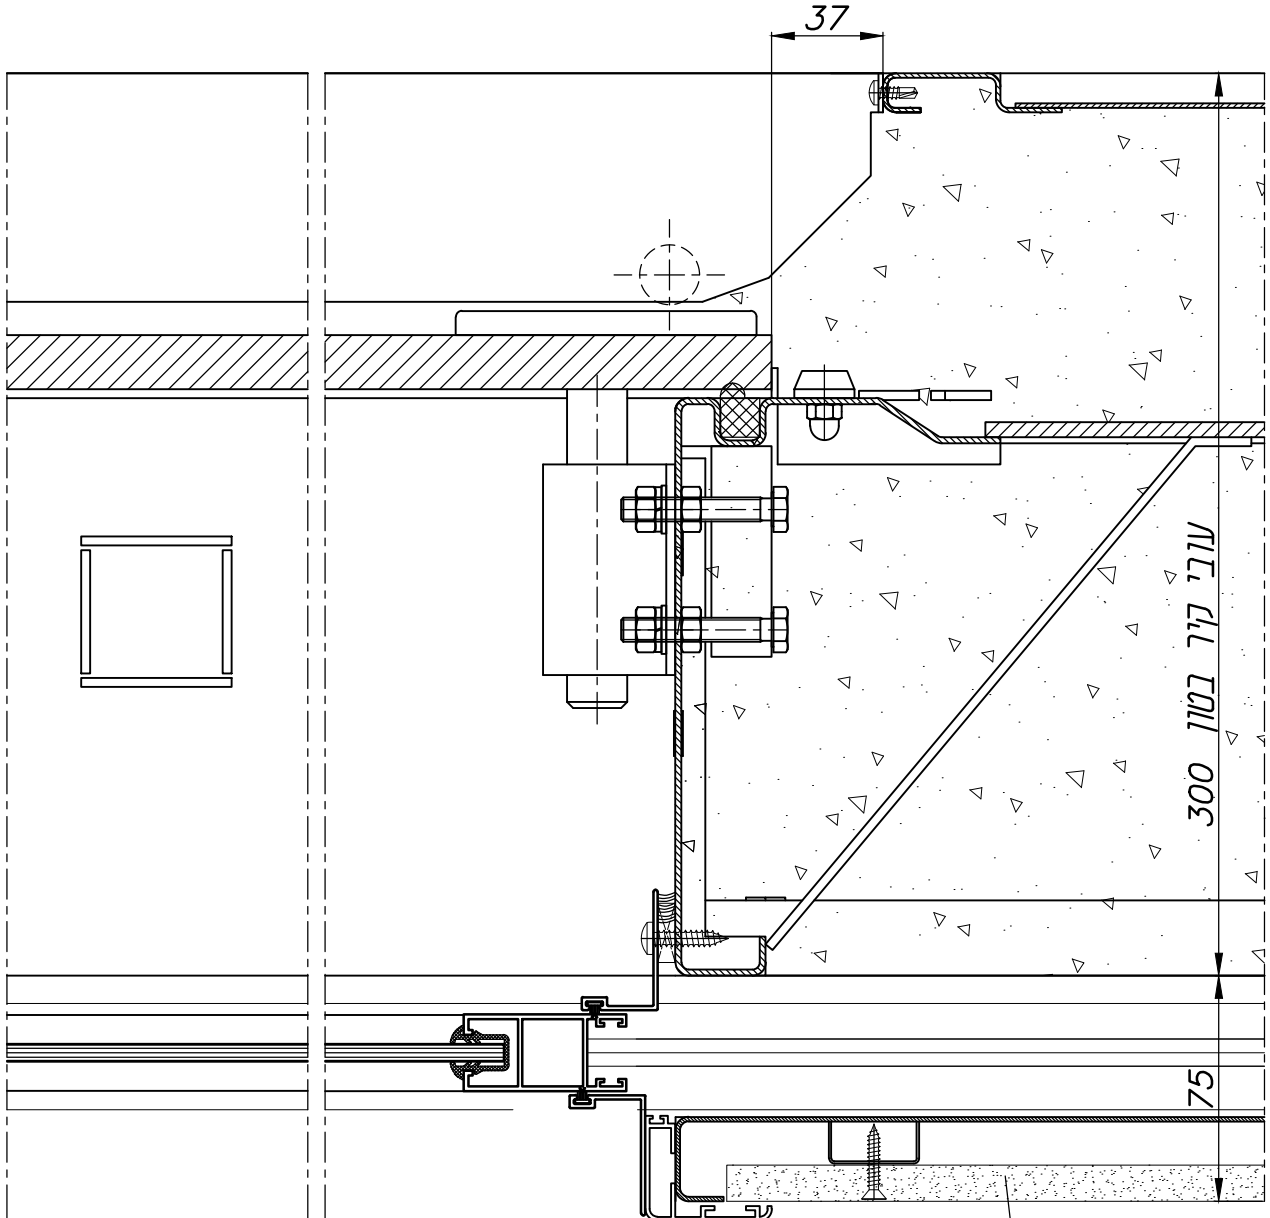

חלון פלדה חד כנפי דו תכליתי עם הכנה לכיס משולב עם חלון אלומיניום 7000 נגרר לכיס פרטים 12 13

ARPAL 31000K
חלונות הדף

דלתות, מיגון פתחים
פתרונות למעטפת ולפתחי הבניין

OUT

IN

פרט 12

פרט 13

גמר פנים