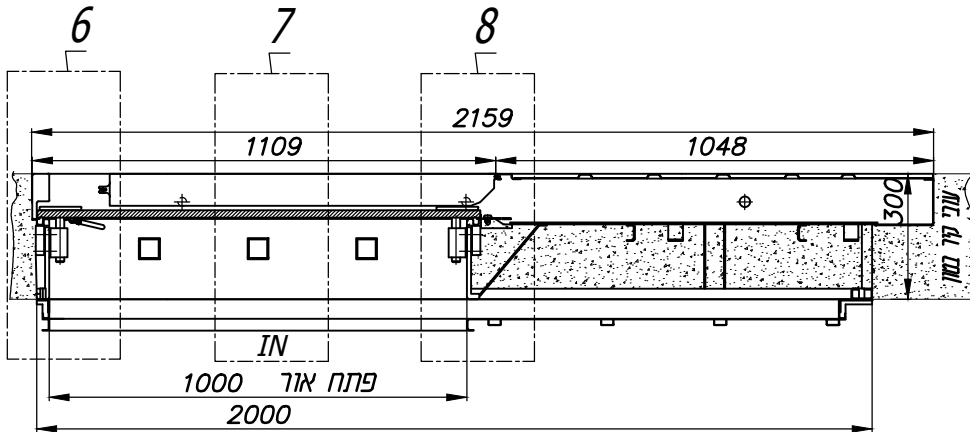

ARPAL 31000K
חלונות הדף

דלתות, מיגון פתחים
פתרונות למעטפת ולפתחי הבניין

מבט פנים

מבט חוץ

תוספת לכיס פנימי

מידות פתח אור נומינליאות
גובה: 1000, 900, 800
רוחב: 1000, 900, 800

דלתות, מיגון פתחים
פתרונות למעטפת ולפתחי הבניין