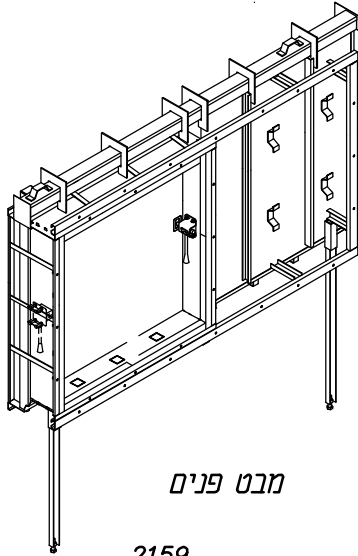

חלון פלדה חד כנפי עם תכליתי עם הכנה לכיס
משולב עם חלון אלומיניום 7000 נגרר לכיס

ARPAL 31000K
חלונות הדף

דלתות, מיגון פתחים
פתרונות למעטפת ולפתחי הבניין

חלון אלומיניום חד כנפי נגרר לכיס

חלון פלדה חד כנפי דו תכליתי עם הכנה לכיס משולב עם חלון אלומיניום 7000 נגרר לכיס

ARPAL 31000K
חלונות הדף

דלתות, מיגון פתחים
פתרונות למעטפת ולפתחי הבניין

מבט פנים

מבט חוץ

תוספת לכיס פנימי

מידות פתח אור נומינליאות
גובה: 1000, 900, 800
רוחב: 1000, 900, 800

דלתות, מיגון פתחים
פתרונות למעטפת ולפתחי הבניין