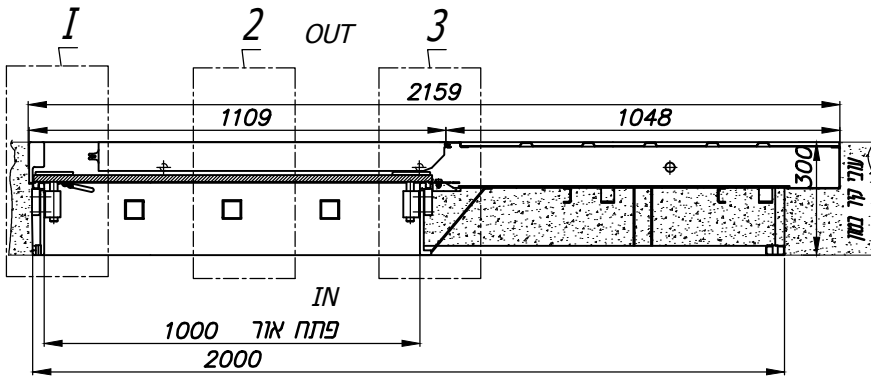

חלון פלדה חד כנפי דו תכליתי עם הכנה לכיס משולב עם חלון אלומיניום 7000 נגרר לכיס

ARPAL 31000K

חלונות הדף

דלתות, מיגון פתחים פתרונות למעטפת ולפתחי הבניין

מבט פנים

מבט חוץ

מידות פתח אור נומינליאות
גובה: 1000, 900, 800
רוחב: 1000, 900, 800