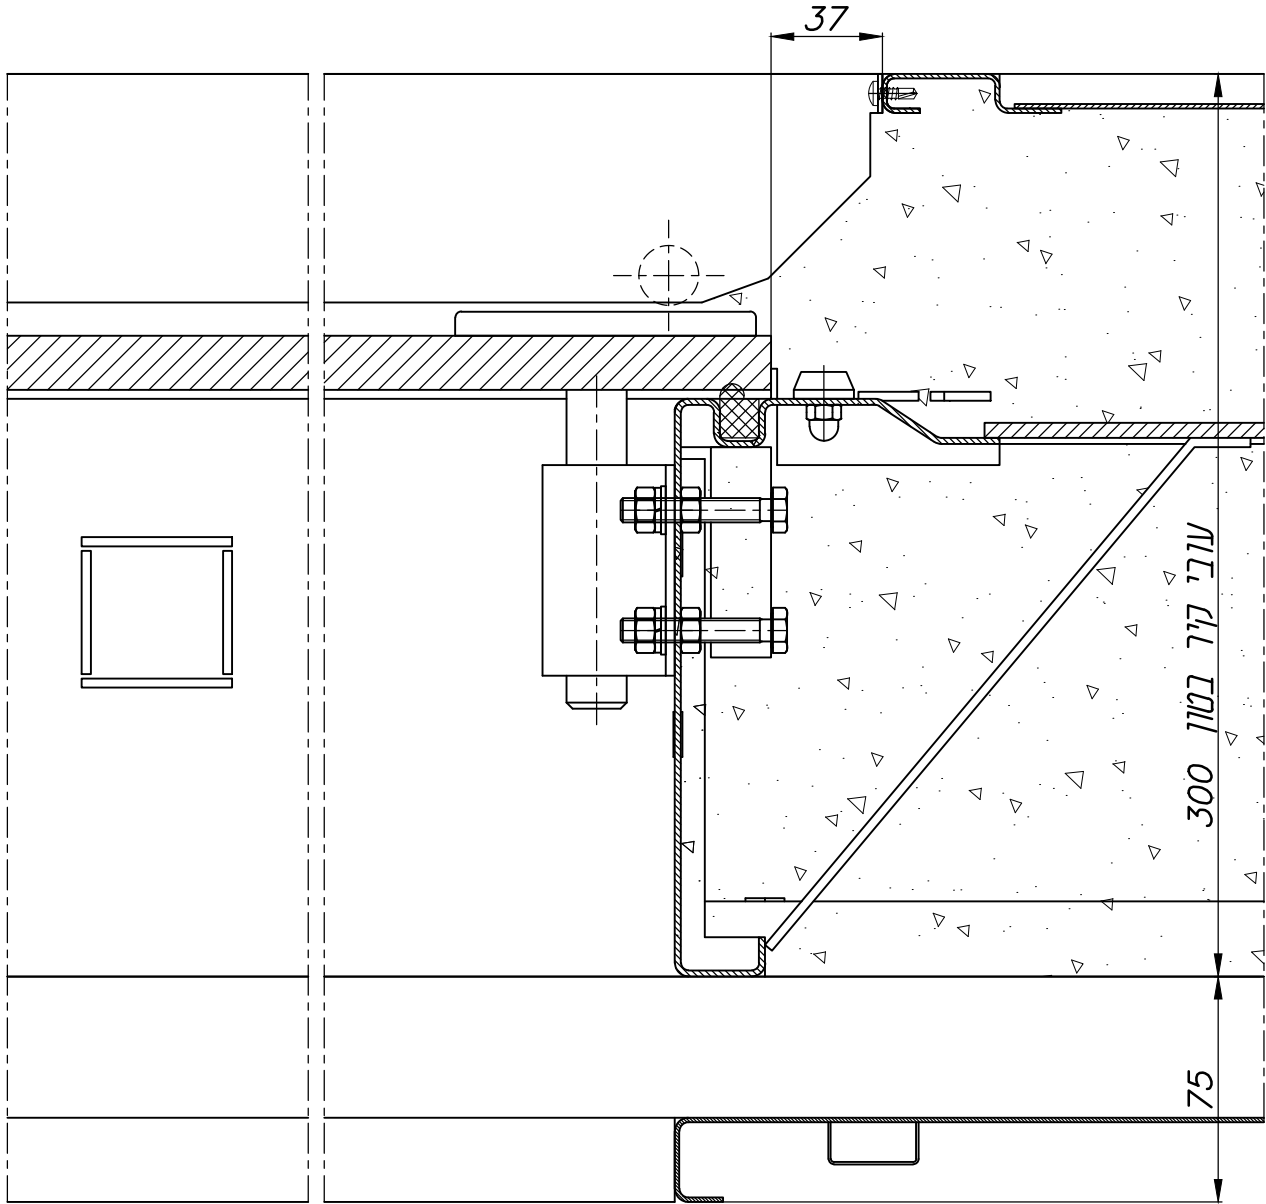

דלתות, מיגון פתחים
פתרונות למעטפת ולפתחי הבניין

חלון פלדה חד כנפי דו תכליתי עם הכנה לכיס
משולב עם חלון אלומיניום 7000 נגרר לכיס

ARPAL 31000K
חלונות הדף

פרטים 7 8 OUT

IN

7 פרט

8 פרט