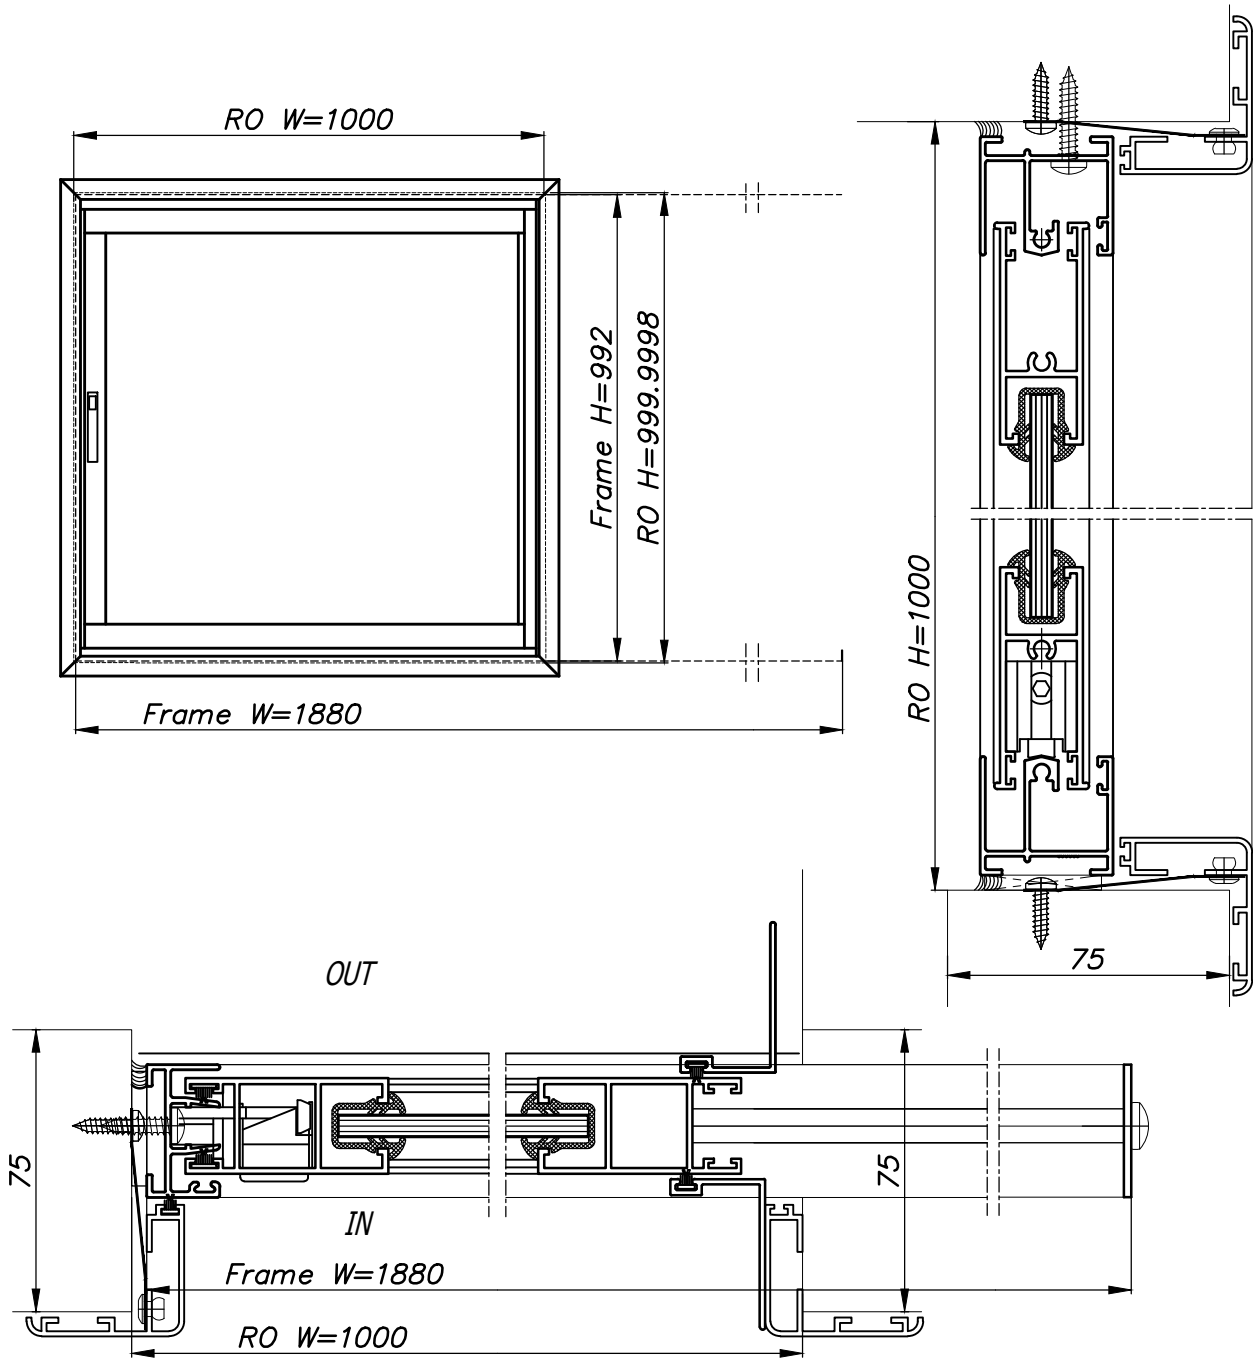

חלון פלדה חד כנפי עם תכליתי עם הכנה לכיס
משולב עם חלון אלומיניום 7000 נגרר לכיס

ARPAL 31000K
חלונות הדף

דלתות, מיגון פתחים
פתרונות למעטפת ולפתחי הבניין

חלון אלומיניום חד כנפי נגרר לכיס