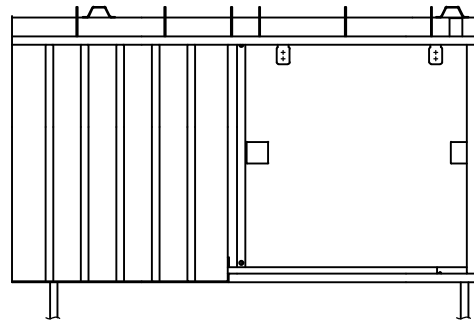

ARPAL 31000K
חלונות הדף

דלתות, מיגון פתחים
פתרונות למעטפת ולפתחי הבניין

מבט פנים

מבט חוץ

תוספת לכיס פנימי

מידות פתח אור נומינליאות
גובה: 1000, 900, 800
רוחב: 1000, 900, 800

דלתות, מיגון פתחים
פתרונות למעטפת ולפתחי הבניין