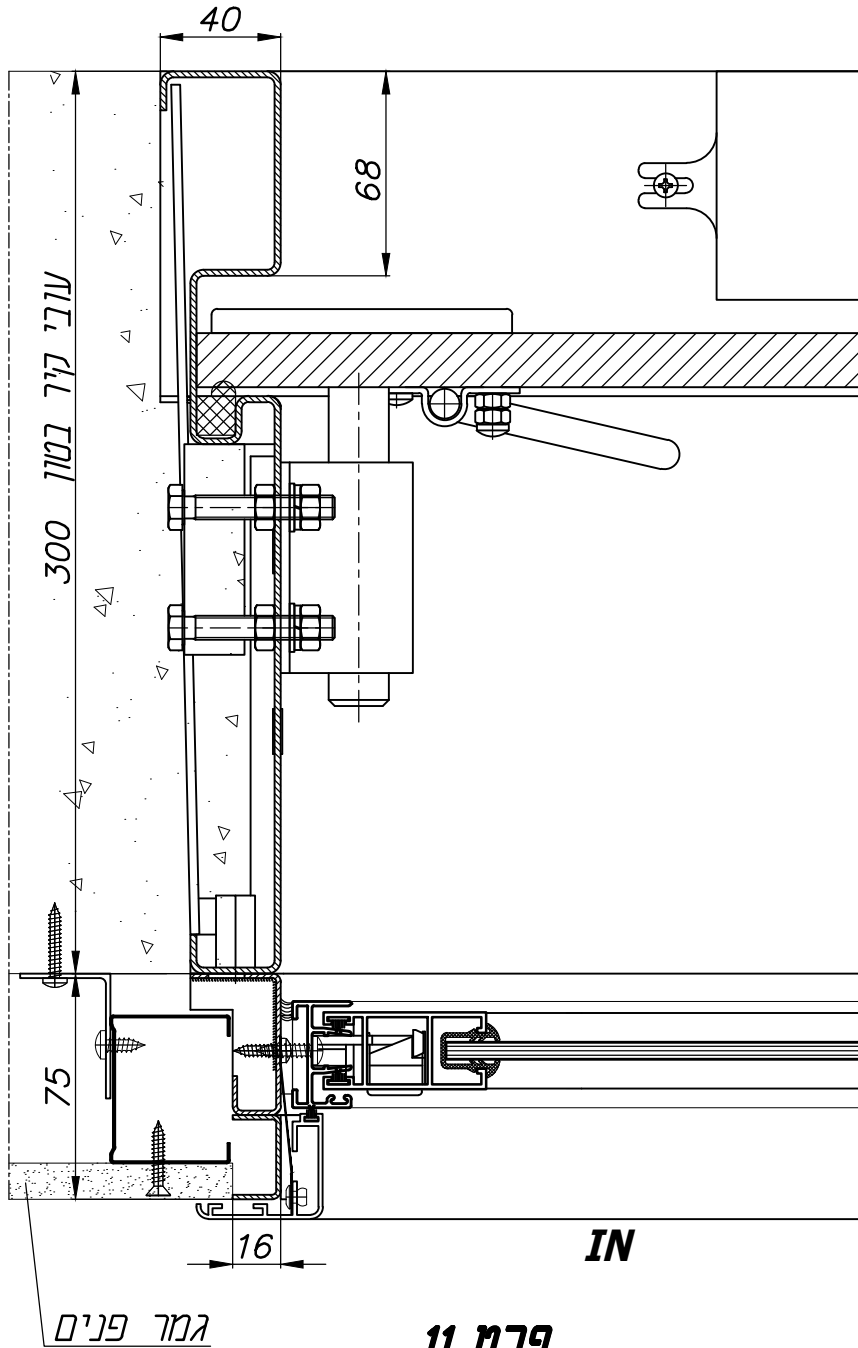

חלון פלדה חד כנפי דו תכליתי עם הכנה לכיס
משולב עם חלון אלומיניום 7000 נגרר לכיס
פרט 11

ARPAL 31000K
חלונות הדף

דלתות, מיגון פתחים
פתרונות למעטפת ולפתחי הבניין

OUT