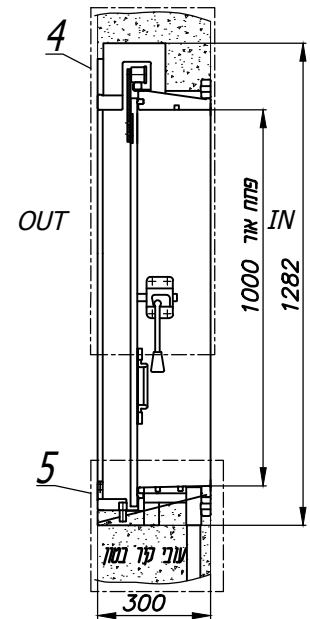

חלון פלדה חד כנפי דו תכליתי עם הכנה לכיס משולב עם חלון אלומיניום 7000 נגרר לכיס

ARPAL 31000K

חלונות הדף

דלתות, מיגון פתחים פתרונות למעטפת ולפתחי הבניין

מבט פנים

מבט חוץ

מידות פתח אור נומינליאות
גובה: 1000, 900, 800
רוחב: 1000, 900, 800