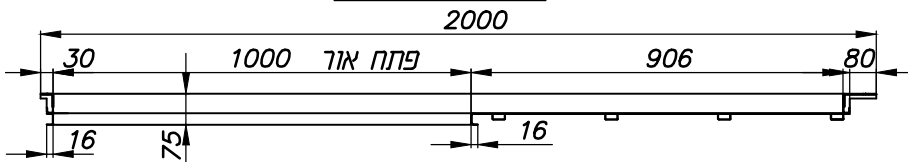

ARPAL 31000K
חלונות הדף

דלתות, מיגון פתחים
פתרונות למעטפת ולפתחי הבניין

מבט פנים

מבט חוץ

תוספת לכיס פנימי

מידות פתח אור נומינליאות
גובה: 1000, 900, 800
רוחב: 1000, 900, 800

דלתות, מיגון פתחים
פתרונות למעטפת ולפתחי הבניין