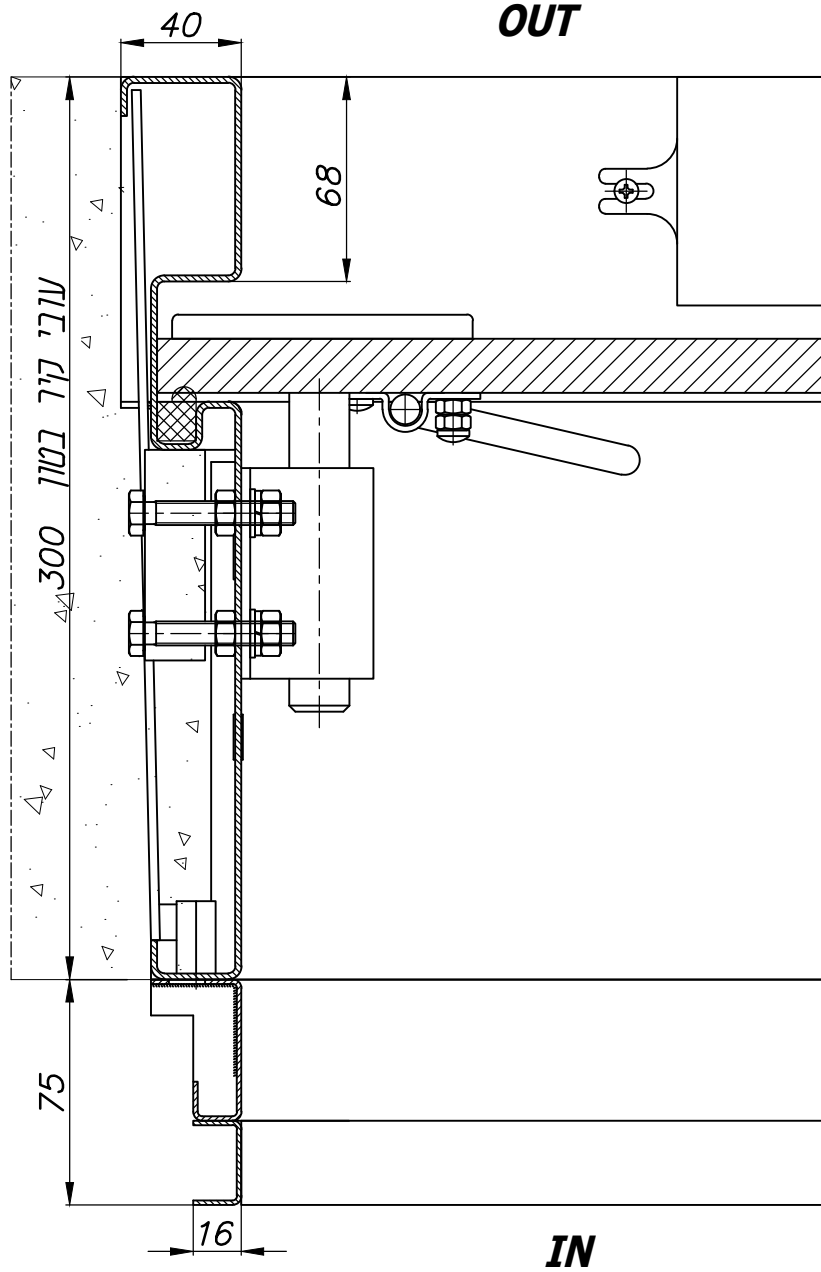

דלתות, מיגון פתחים
פתרונות למעטפת ולפתחי הבניין

חלון פלדה חד כנפי דו תכליתי עם הכנה לכיס
משולב עם חלון אלומיניום 7000 נגרר לכיס
פרט 6

ARPAL 31000K
חלונות הדף

פרט 6