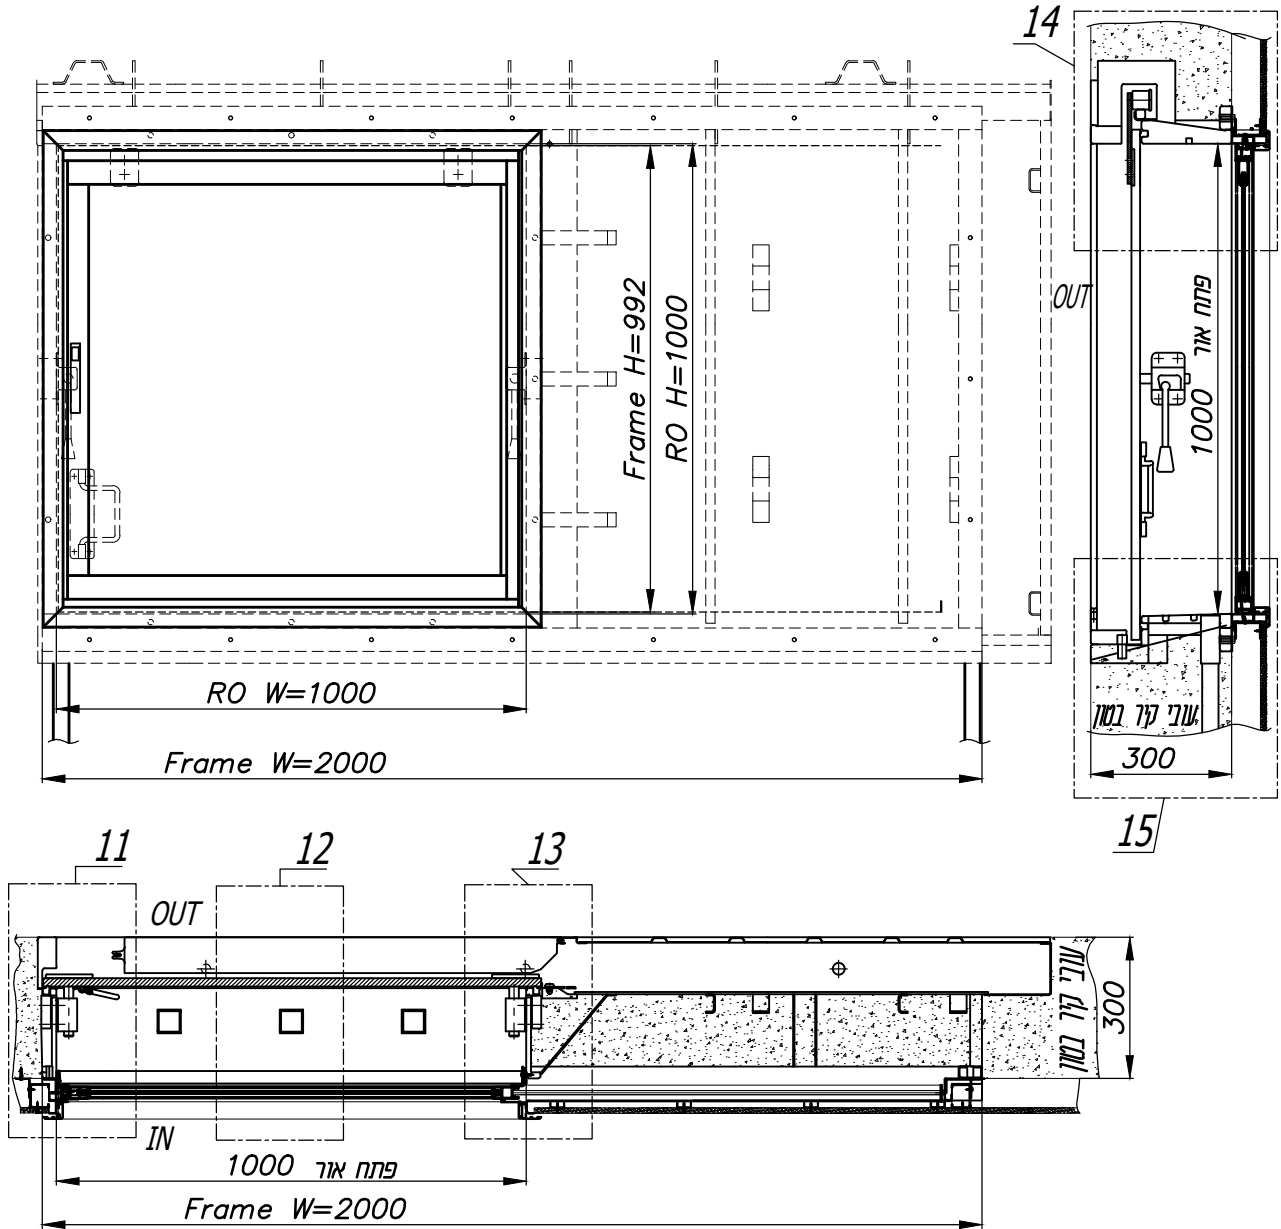

חלון פלדה חד כנפי דו תכליתי עם הכנה לכיס משולב עם חלון אלומיניום 7000 נגרר לכיס

ARPAL 31000K
חלונות הדף

דלתות, מיגון פתחים
פתרונות למעטפת ולפתחי הבניין

מידות פתח אור נומינליאות
גובה: 1000, 900, 800
רוחב: 1000, 900, 800