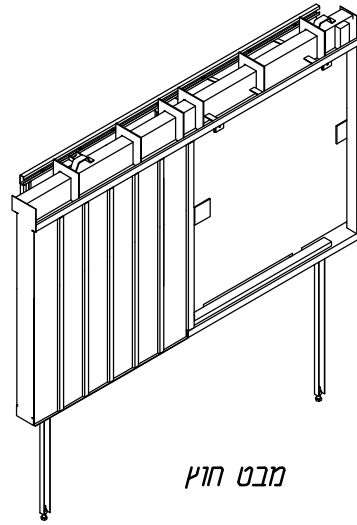

חלון פלדה חד כנפי דו תכליתי עם הכנה לכיס משולב עם חלון אלומיניום 7000 נגרר לכיס

ARPAL 31000K

חלונות הדף

דלתות, מיגון פתחים פתרונות למעטפת ולפתחי הבניין

מבט פנים

מבט חוץ

מידות פתח אור נומינליאות
גובה: 1000, 900, 800
רוחב: 1000, 900, 800