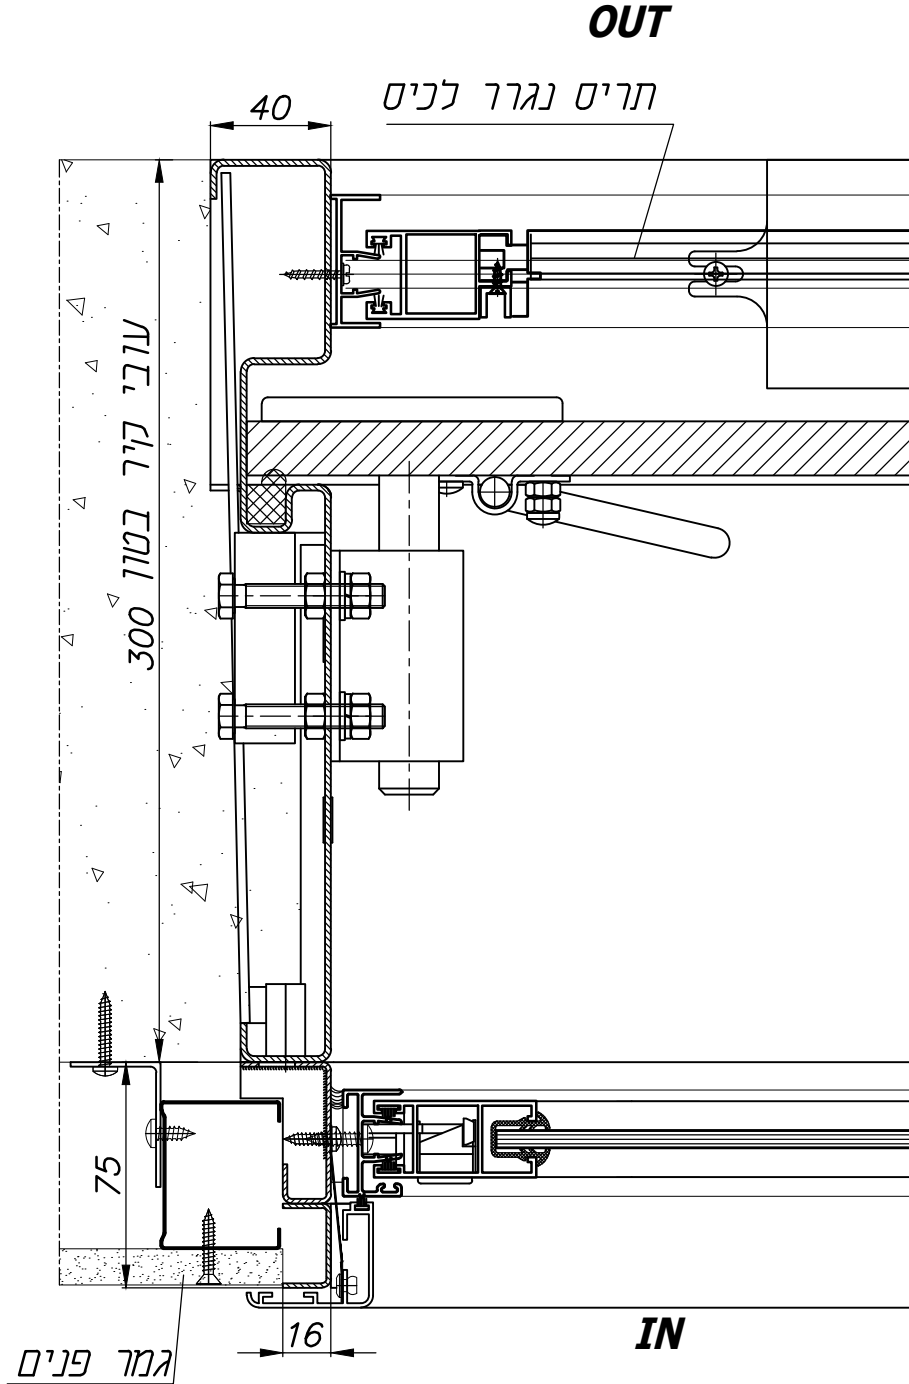

דלתות, מיגון פתחים
פתרונות למעטפת ולפתחי הבניין

חלון פלדה חד כנפי דו תכליתי עם הכנה לכיס
משולב עם חלון אלומיניום 7000 נגרר לכיס
עם תריס
פרט 16

ARPAL 31000K
חלונות הדף

פרט 16