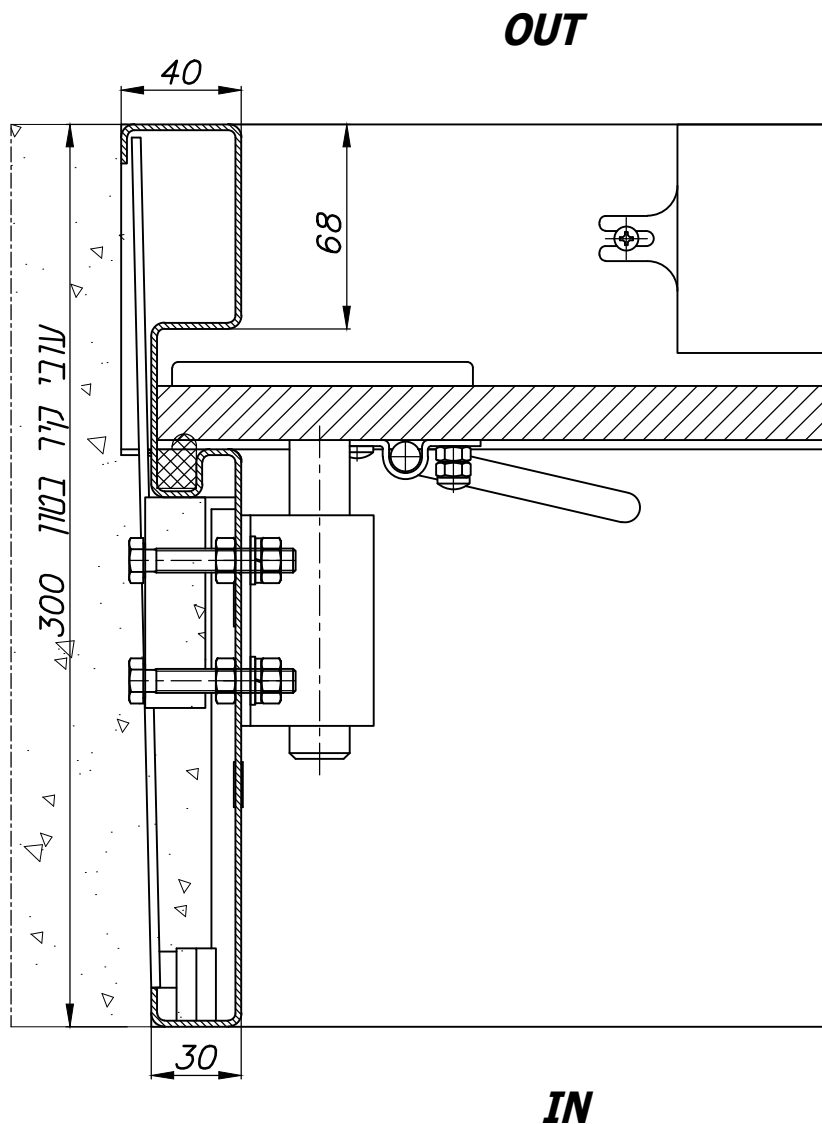

חלון פלדה חד כנפי דו תכליתי עם כנה לכיס
משולב עם חלון אלומיניום 7000 נגרר לכיס

ARPAL 31000K
חלונות הדף

דלתות, מיגון פתחים
פתרונות למעטפת ולפתחי הבניין

פרט 1

פרט 1