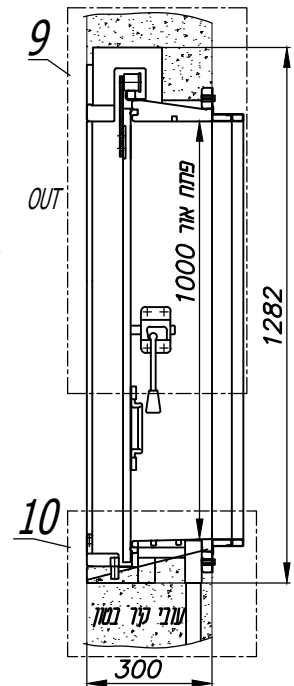

ARPAL 31000K
חלונות הדף

דלתות, מיגון פתחים
פתרונות למעטפת ולפתחי הבניין

מבט פנים

מבט חוץ

תוספת לכיס פנימי

מידות פתח אור נומינליאות
גובה: 1000, 900, 800
רוחב: 1000, 900, 800

דלתות, מיגון פתחים
פתרונות למעטפת ולפתחי הבניין