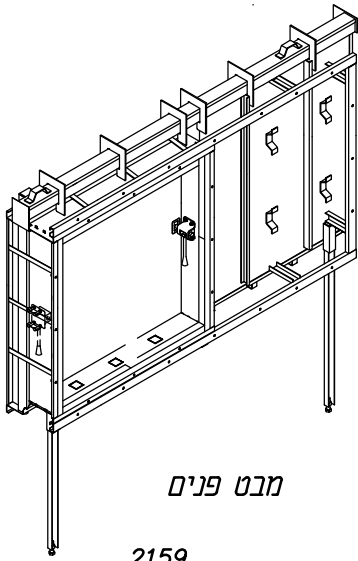

חלון פלדה חד כנפי דו תכליתי עם הכנה לכיס משולב עם חלון אלומיניום 7000 נגרר לכיס

ARPAL 31000K

חלונות הדף

דלתות, מיגון פתחים פתרונות למעטפת ולפתחי הבניין

מבט פנים

מבט חוץ

מידות פתח אור נומינליאות
גובה: 1000, 900, 800
רוחב: 1000, 900, 800