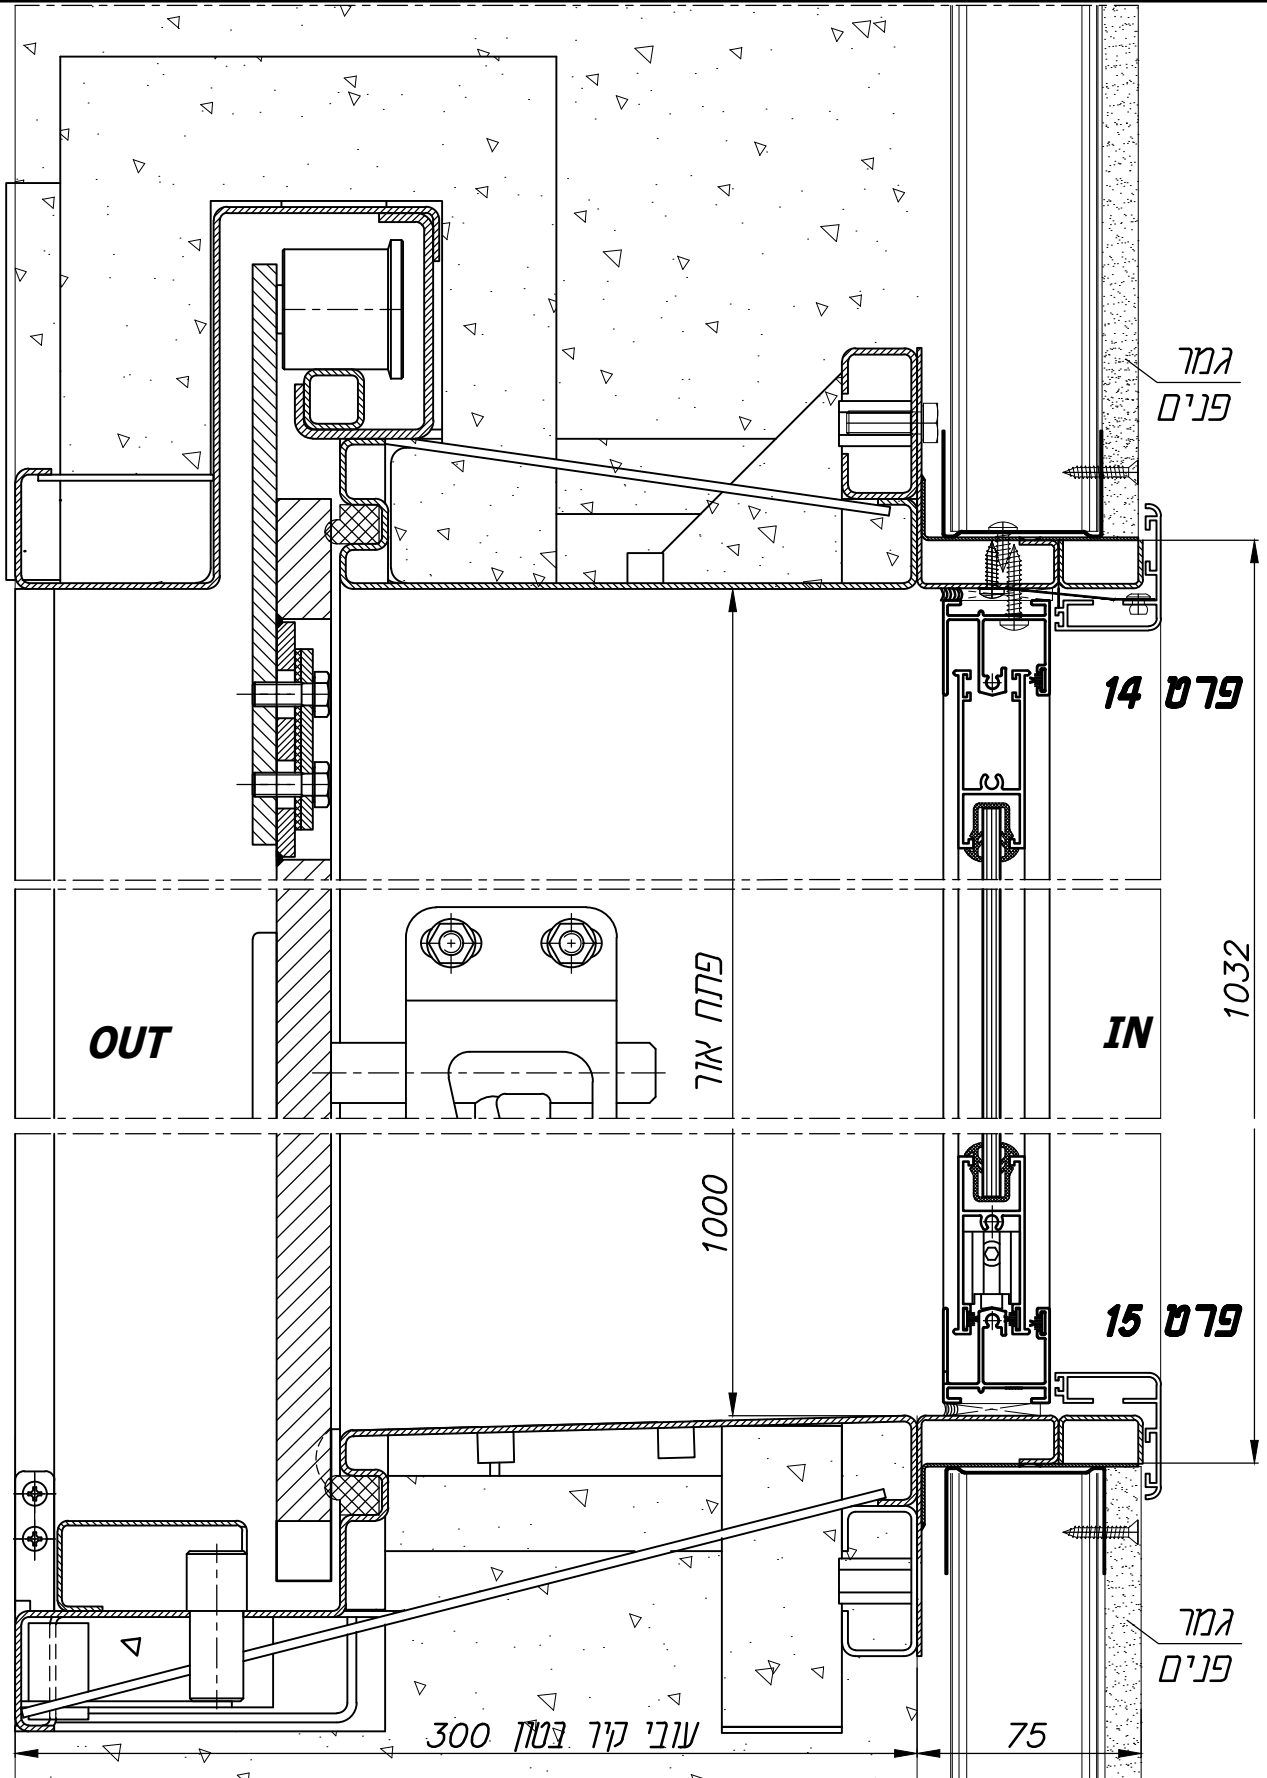

חלון פלדה חד כנפי דו תכליתי עם הכנה לכיס משולב עם חלון אלומיניום 7000 נגרר לכיס

ARPAL 31000K
חלונות הדף

דלתות, מיגון פתחים
פתרונות למעמפת ולפתחי הבניין

פרטים 14 15