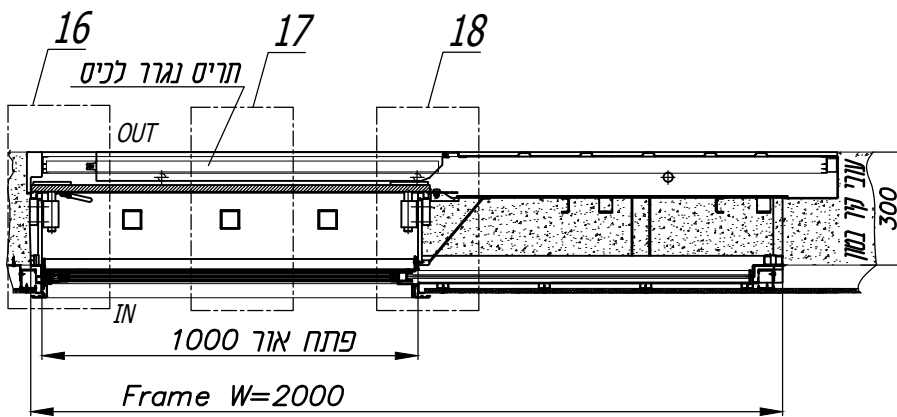

דלתות, מיגון פתחים
פתרונות למעטפת ולפתחי הבניין

חלון פלדה חד כנפי דו תכליתי עם הכנה לכיס
משולב עם חלון אלומיניום 7000 נגרר לכיס
עם תריס

ARPAL 31000K
חלונות הדף

מידות פתח אור נומינליאות
גובה: 1000, 900, 800
רוחב: 1000, 900, 800