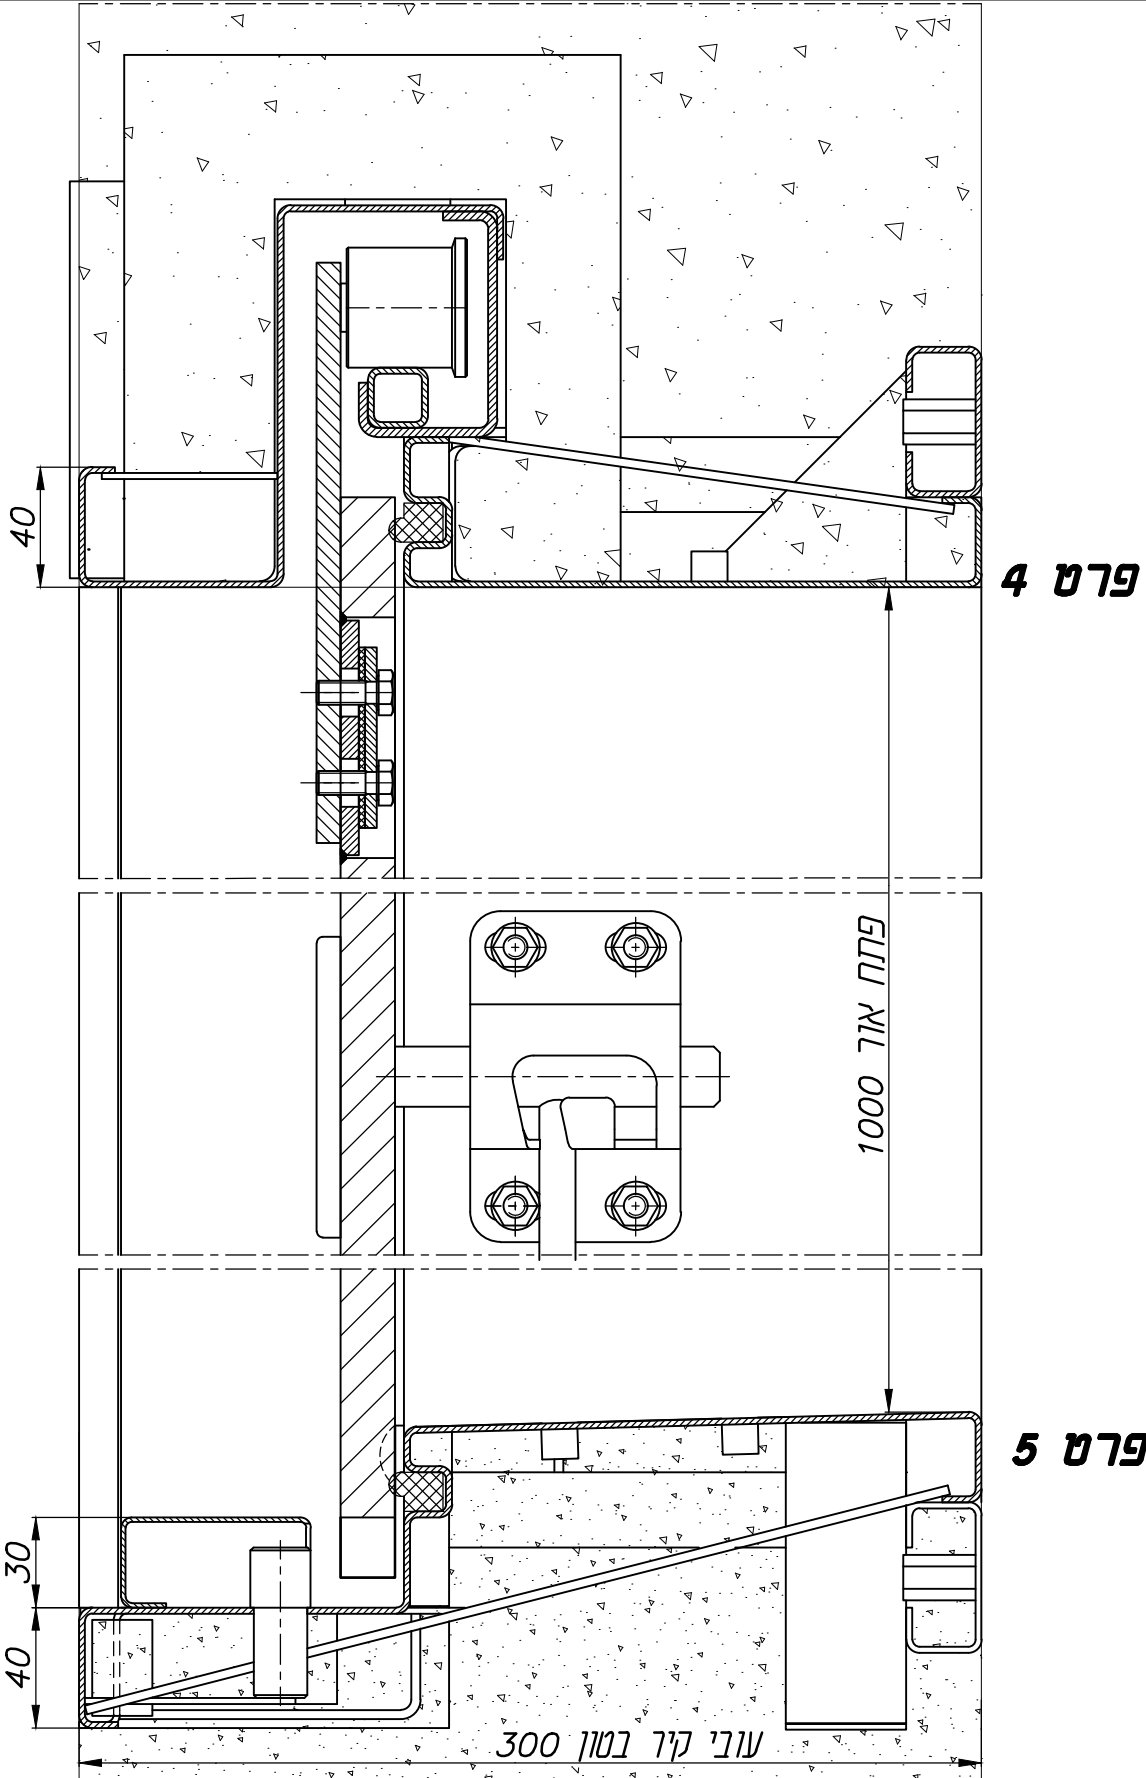

חלון פלדה חד כנפי דו תכליתי עם כנה לכיס
משולב עם חלון אלומיניום 7000 נגרר לכיס

ARPAL 31000K

חלונות הדף

דלתות, מיגון פתחים
פתרונות למעטפת ולפתחי הבניין

פרטים 5 4