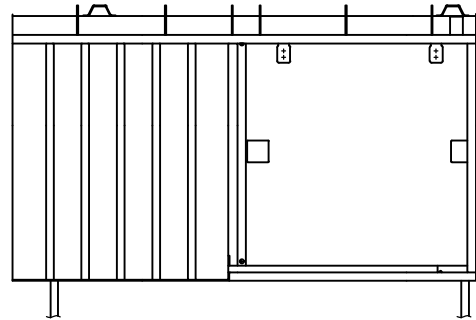

חלון פלדה חד כנפי דו תכליתי עם הכנה לכיס משולב עם חלון אלומיניום 7000 נגרר לכיס

ARPAL 31000K

חלונות הדף

דלתות, מיגון פתחים פתרונות למעטפת ולפתחי הבניין

מבט פנים

מבט חוץ

מידות פתח אור נומינליאות
גובה: 1000, 900, 800
רוחב: 1000, 900, 800