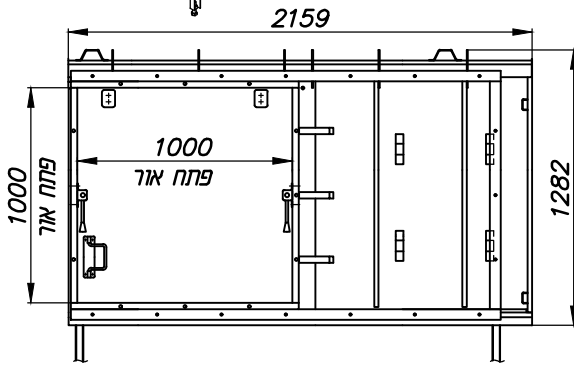

ARPAL 31000K
חלונות הדף

דלתות, מיגון פתחים
פתרונות למעטפת ולפתחי הבניין

מבט פנים

מבט חוץ

תוספת לכיס פנימי

מידות פתח אור נומינליאות
גובה: 1000, 900, 800
רוחב: 1000, 900, 800

דלתות, מיגון פתחים
פתרונות למעטפת ולפתחי הבניין