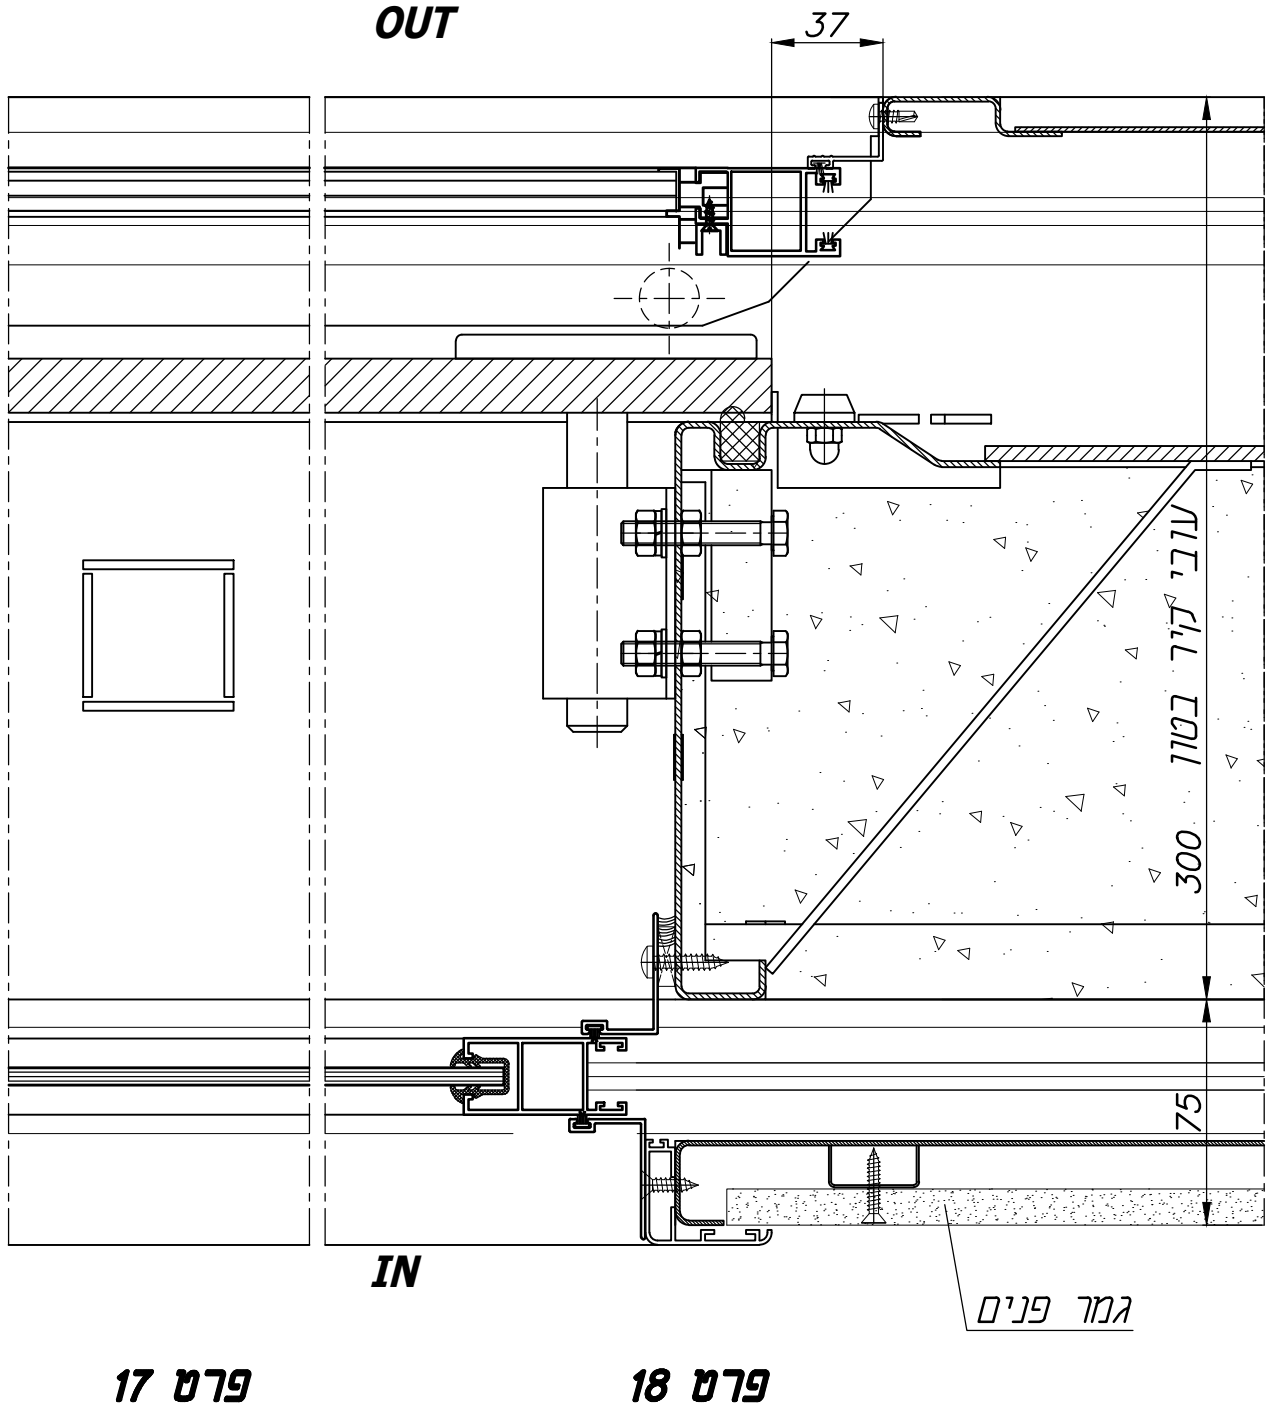

דלתות, מיגון פתחים
פתרונות למעטפת ולפתחי הבניין

חלון פלדה חד כנפי דו תכליתי עם הכנה לכיס
משולב עם חלון אלומיניום 7000 נגרר לכיס
עם תריס

ARPAL 31000K
חלונות הדף

פרט 17 18