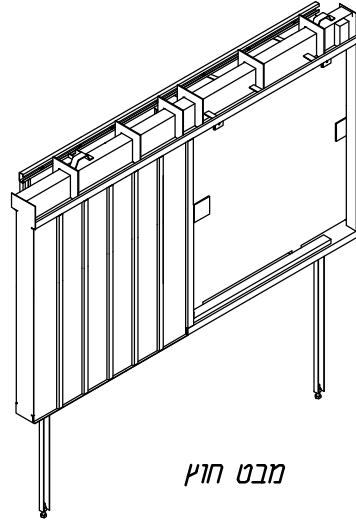

חלון פלדה חד כנפי עם תכליתי עם הכנה לכיס
משולב עם חלון אלומיניום 7000 נגרר לכיס

ARPAL 31000K
חלונות הדף

דלתות, מיגון פתחים
פתרונות למעטפת ולפתחי הבניין

חלון אלומיניום חד כנפי נגרר לכיס

חלון פלדה חד כנפי דו תכליתי עם הכנה לכיס משולב עם חלון אלומיניום 7000 נגרר לכיס

ARPAL 31000K
חלונות הדף

דלתות, מיגון פתחים
פתרונות למעטפת ולפתחי הבניין

מבט פנים

מבט חוץ

תוספת לכיס פנימי

מידות פתח אור נומינליאות
גובה: 1000, 900, 800
רוחב: 1000, 900, 800

דלתות, מיגון פתחים
פתרונות למעטפת ולפתחי הבניין