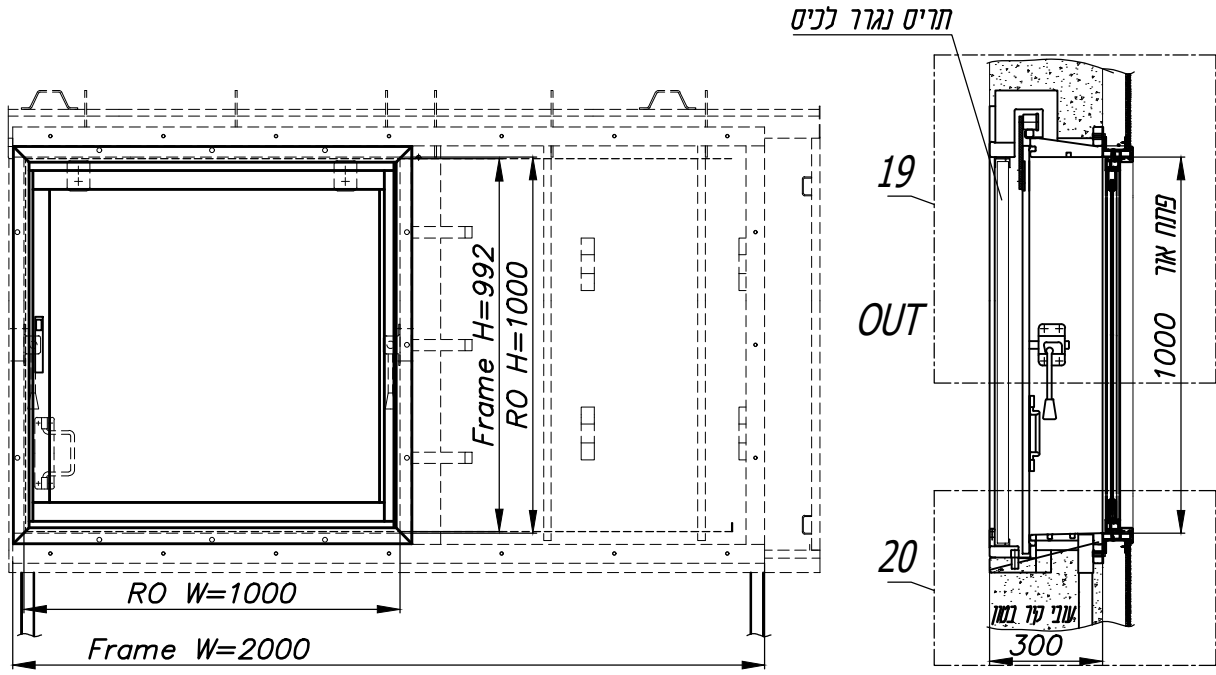

דלתות, מיגון פתחים
פתרונות למעטפת ולפתחי הבניין

חלון פלדה חד כנפי דו תכליתי עם הכנה לכיס
משולב עם חלון אלומיניום 7000 נגרר לכיס
עם תריס

ARPAL 31000K
חלונות הדף

מידות פתח אור נומינליאות
גובה: 1000, 900, 800
רוחב: 1000, 900, 800