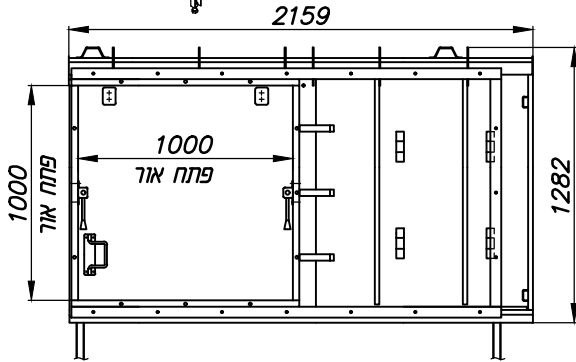

חלון פלדה חד כנפי דו תכליתי עם הכנה לכיס משולב עם חלון אלומיניום 7000 נגרר לכיס

ARPAL 31000K

חלונות הדף

דלתות, מיגון פתחים פתרונות למעטפת ולפתחי הבניין

מבט פנים

מבט חוץ

מידות פתח אור נומינליאות
גובה: 1000, 900, 800
רוחב: 1000, 900, 800