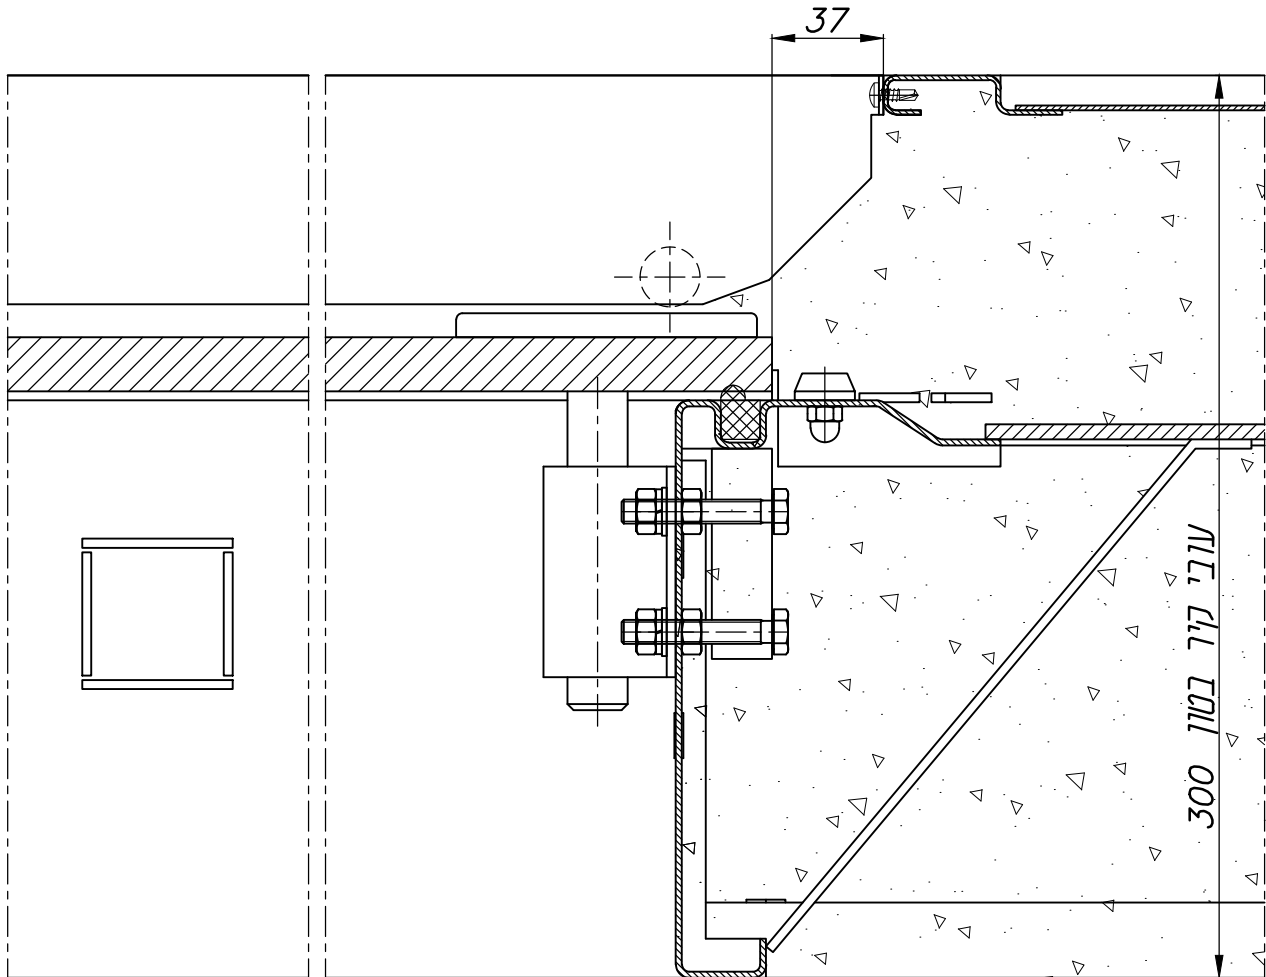

**חלון פלדה חוד כנפי דו תכליתי עם כנה לכיס
משולב עם חלון אלומיניום 7000 נגרר לכיס**

ARPAL 31000K

חלונות הדף

דלתות, מיגון פתחים
פתרונות למעמפת ולפתחי הבניין

פרטים 2 3

OUT

פרט 2

פרט 3