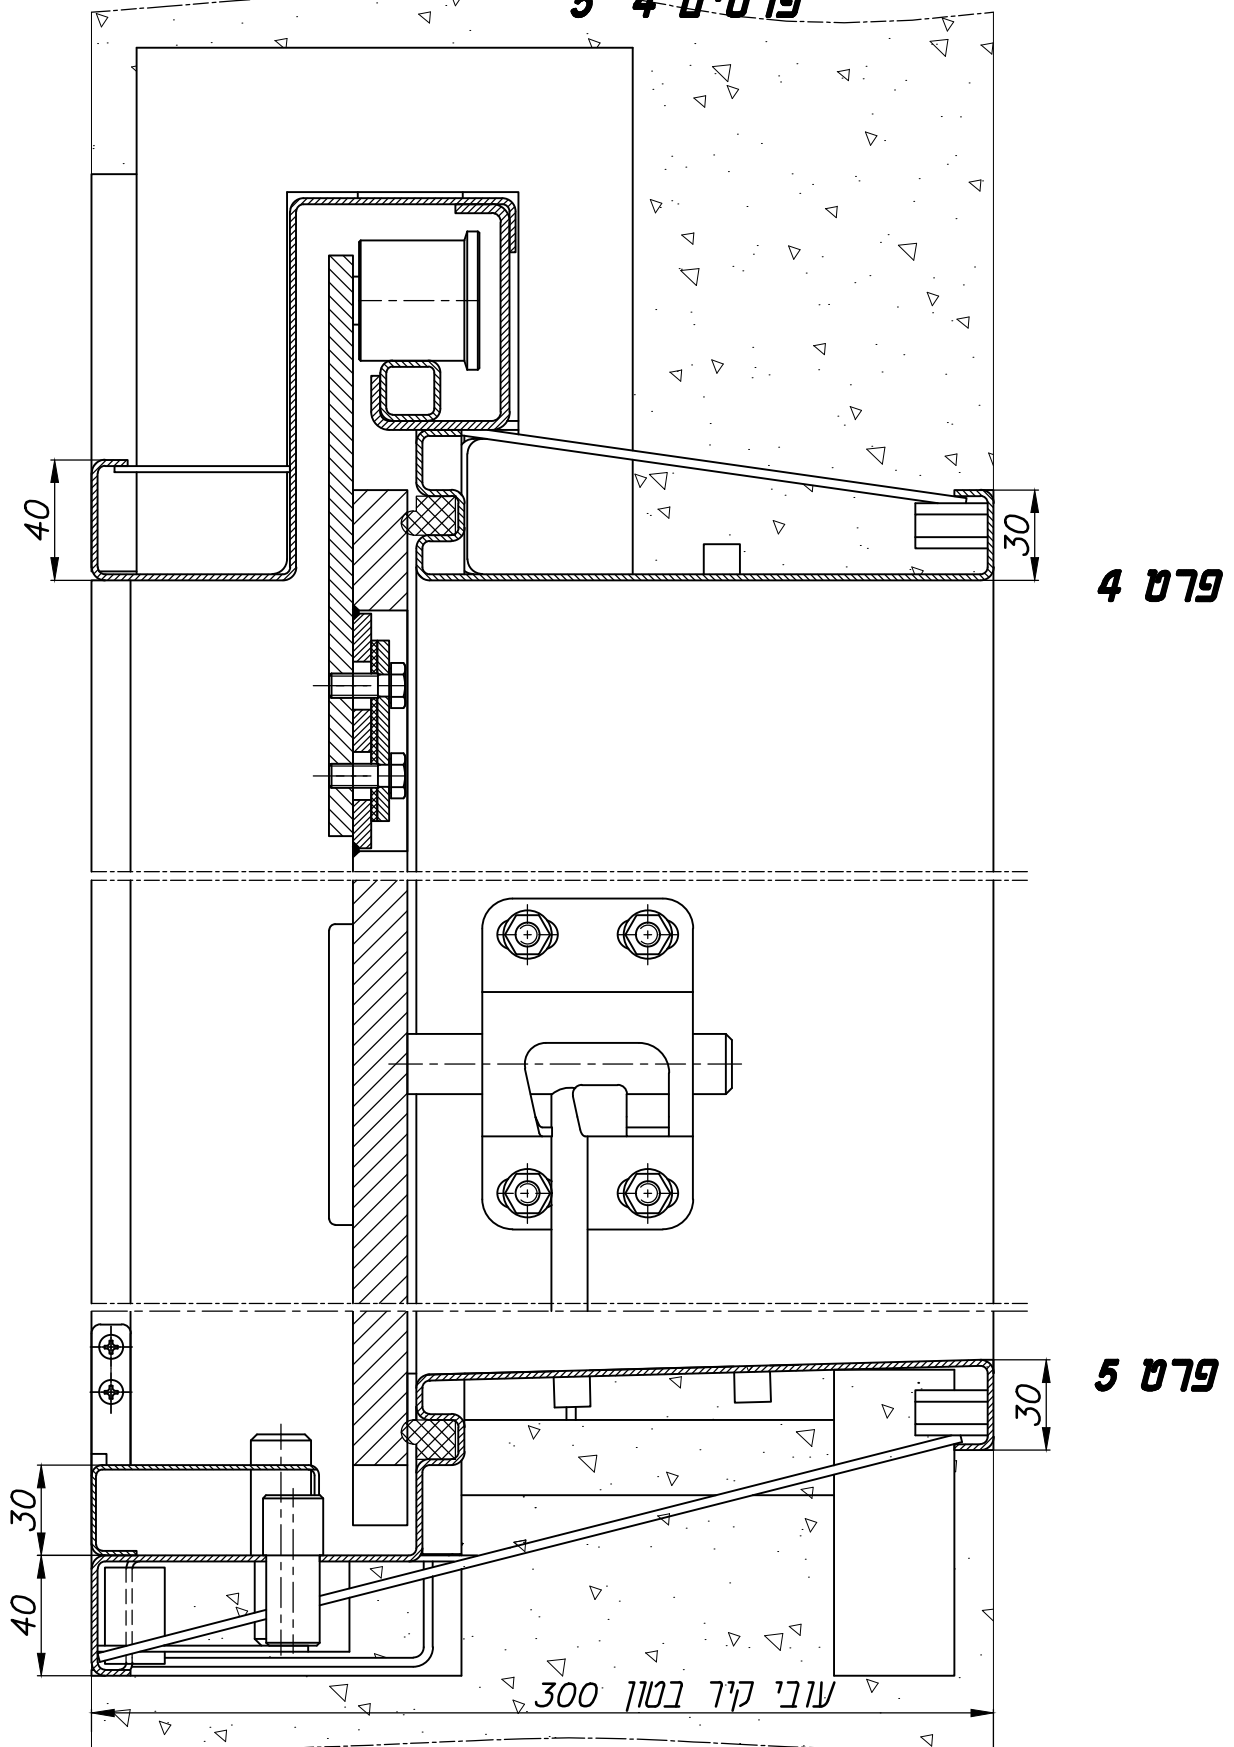

דלתות, מיגון פתחים
פתרונות למעטפת ולפתחי הבניין

חלונות הדף - ARPAL 31000

חלון פלדה חד כנפי דו תכליתי הזזה משולב עם חלון

אלומיניום AW-60 כנף על כנף

פרטים 4 5