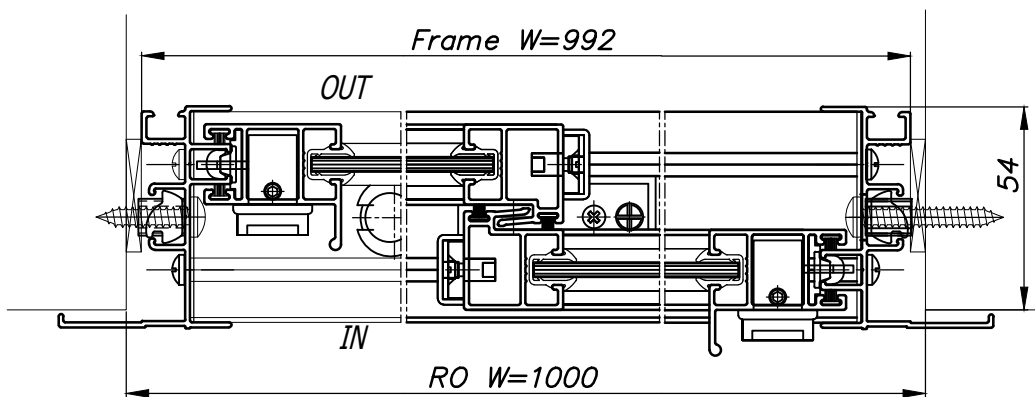

דלתות, מיגון פתחים
פתרונות למעטפת ולפתחי הבניין

חלונות הדף - ARPAL 31000

חלון פלדה חד כנפי דו תכליתי הזזה משולב עם חלון
אלומיניום AW-60 כנף על כנף