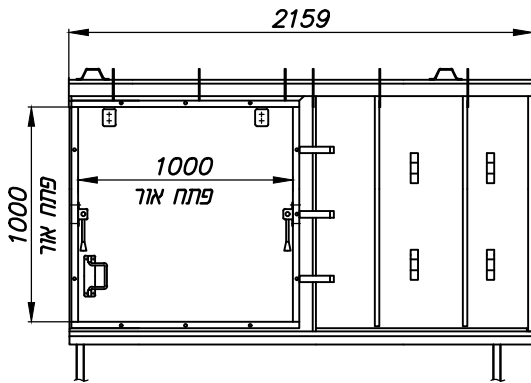

חלון פלדה חד כנפי דו תכליתי הזזה משולב עם חלון

אלומיניום AW-60 כנף על כנף

מבט פנים

מבט חוץ

מידות פתח אור נומינליאות
גובה: 1000, 900, 800
רוחב: 1000, 900, 800

דלתות, מיגון פתחים
פתרונות למעטפת ולפתחי הבניין