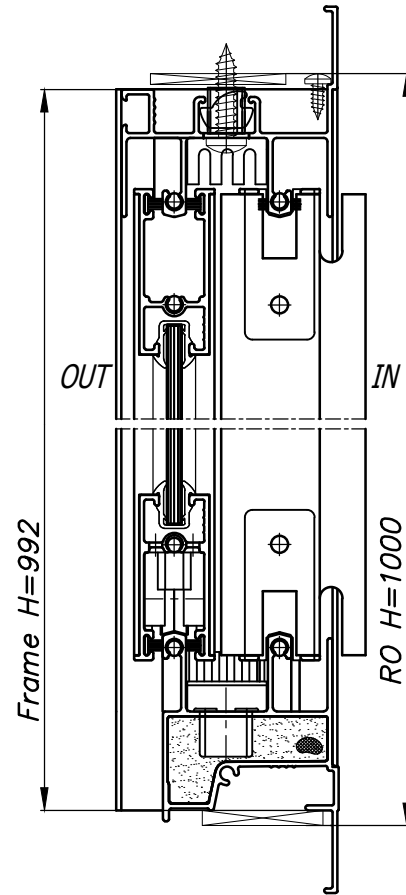

דלתות, מיגון פתחים
פתרונות למעטפת ולפתחי הבניין

חלונות הדף - ARPAL 31000

חלון פלדה חד כנפי דו תכליתי הזזה משולב עם חלון
אלומיניום AW-60 כנף על כנף