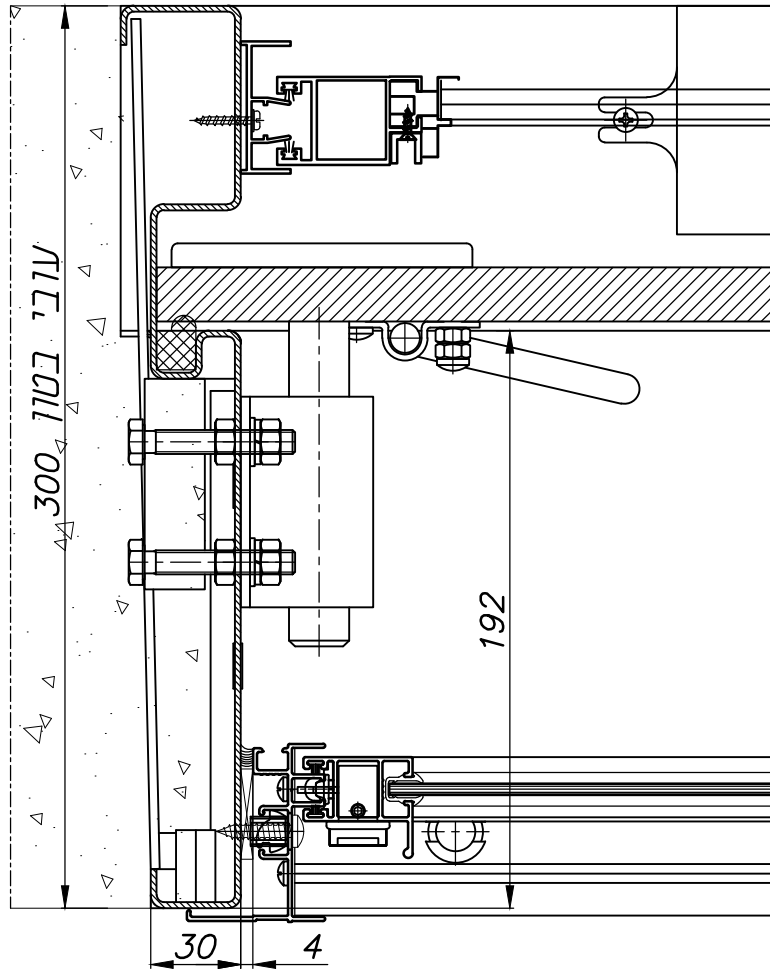

דלתות, מיגון פתחים
פתרונות למעמפת ולפתחי הבניין

חלונות הדף - ARPAL 31000

חלון פלדה חד כנפי דו תכליתי הזזה משולב עם חלון
אלומיניום AW-60 כנף על כנף

פרט 6

פרט 6