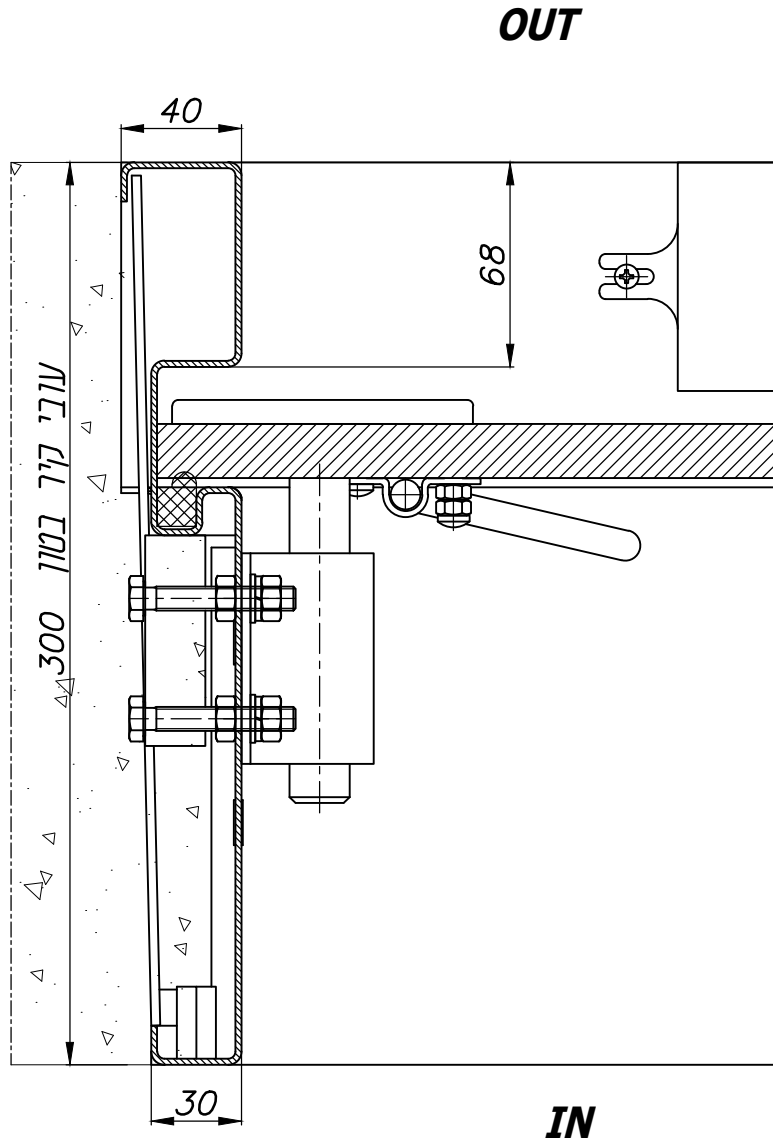

דלתות, מיגון פתחים
פתרונות למעטפת ולפתחי הבניין

חלונות הדף - ARPAL 31000

חלון פלדה חד כנפי דו תכליתי הזזה משולב עם חלון
אלומיניום AW-60 כנף על כנף

פרט 1

פרט 1