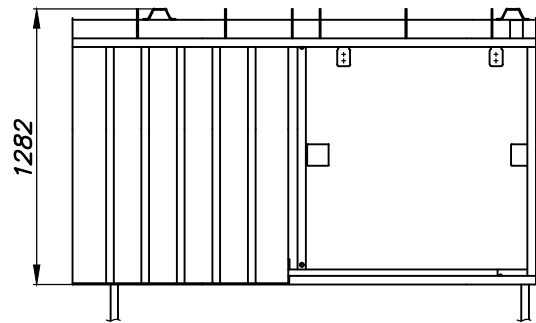

חלון פלדה חד כנפי דו תכליתי הזזה משולב עם חלון

אלומיניום AW-60 כנף על כנף

מבט פנים

מבט חוץ

מידות פתח אור נומינליאות
גובה: 1000, 900, 800
רוחב: 1000, 900, 800

דלתות, מיגון פתחים
פתרונות למעטפת ולפתחי הבניין