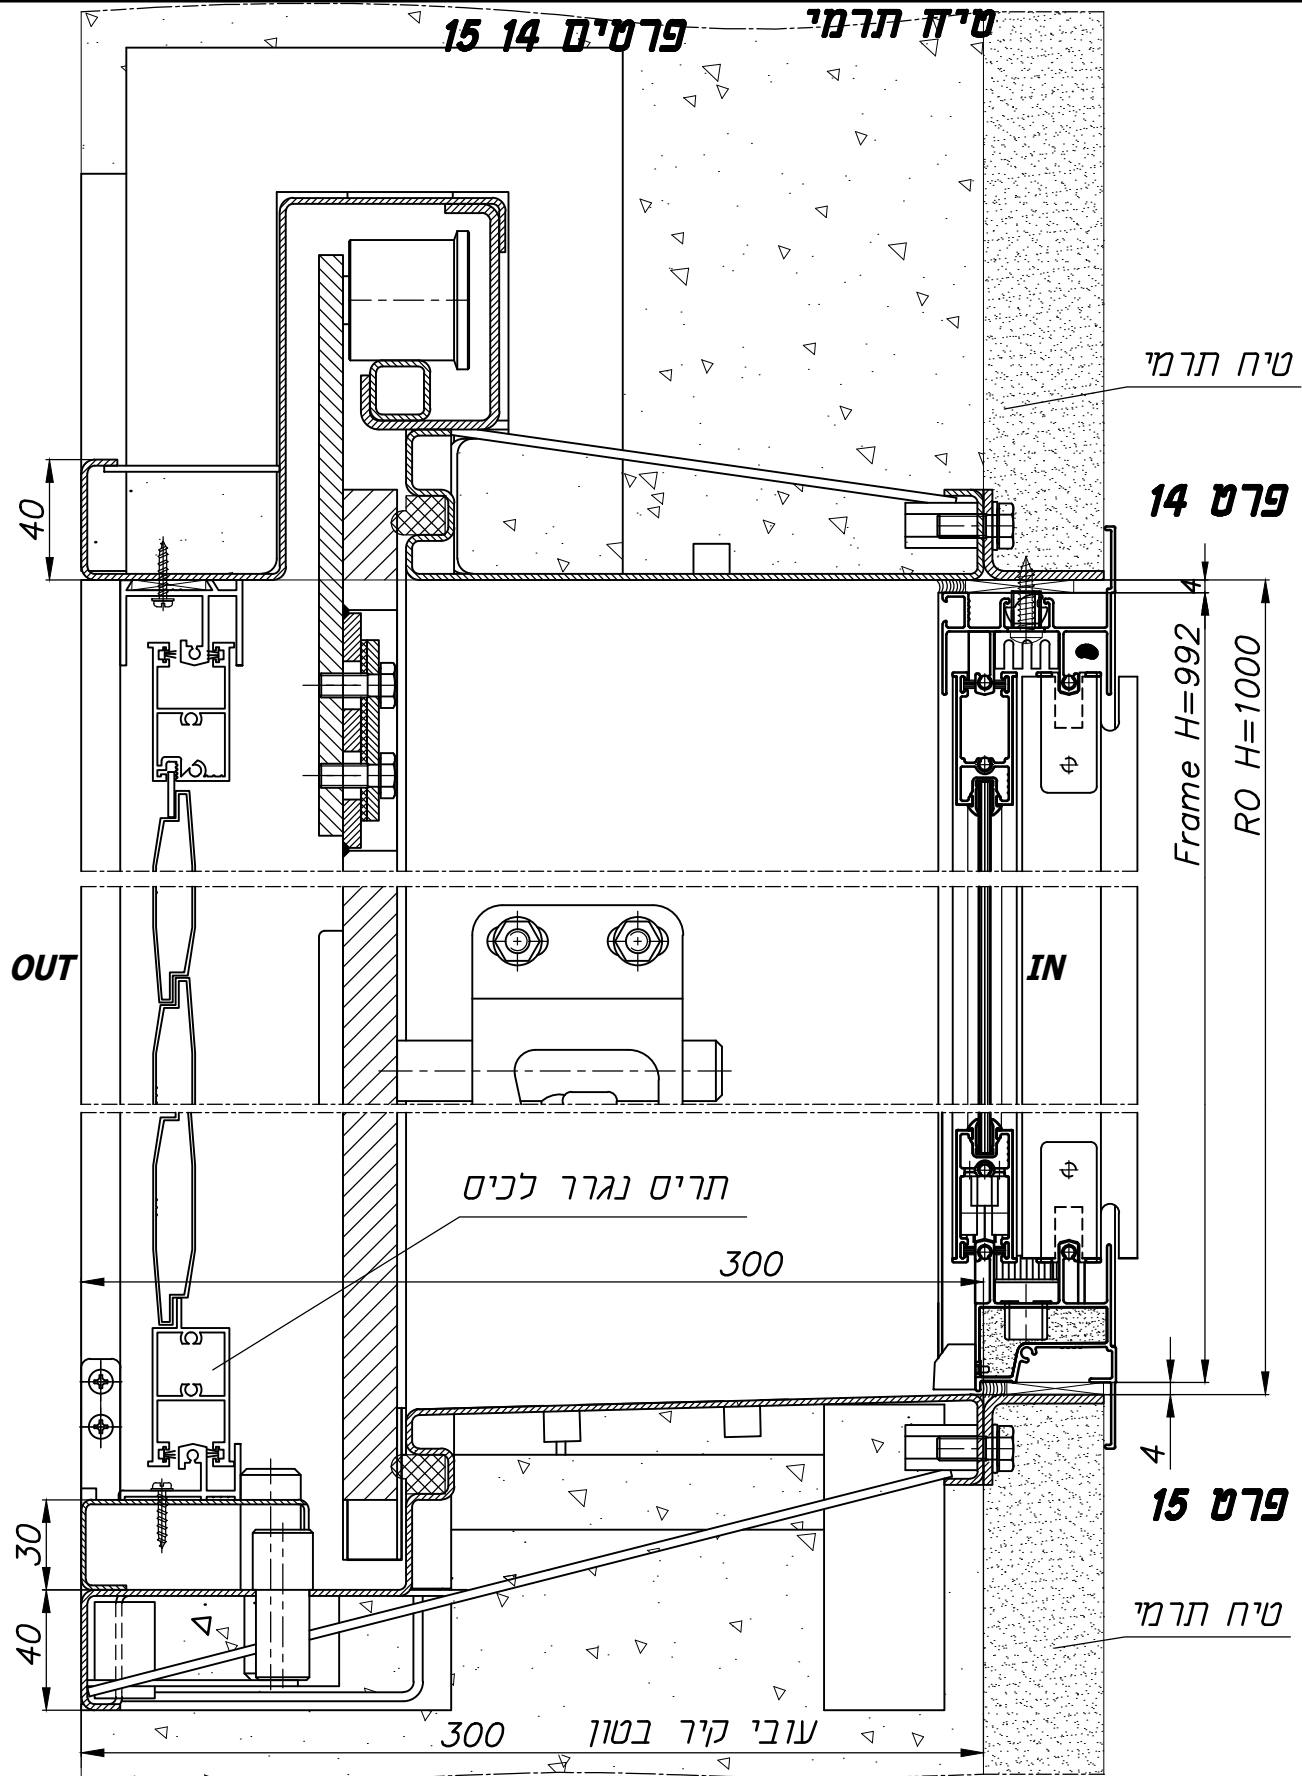

דלתות, מיגון פתחים
פתרונות למעמפת ולפתחי הבניין

חלונות הדף - ARPAL 31000

חלון פלדה חד כנפי דו תכליתי הזזה משולב עם חלון
אלומיניום AW-60 כנף על כנף