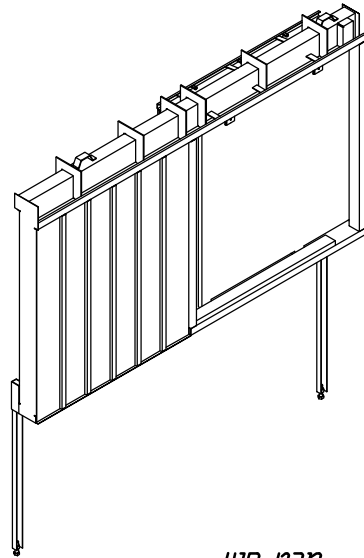

דלתות, מיגון פתחים
פתרונות למעטפת ולפתחי הבניין

חלונות הדף - ARPAL 31000

חלון פלדה חד כנפי דו תכליתי הזזה משולב עם חלון
אלומיניום AW-60 כנף על כנף

דלתות, מיגון פתחים
פתרונות למעטפת ולפתחי הבניין

חלונות הדף - ARPAL 31000

חלון פלדה חד כנפי דו תכליתי הזזה משולב עם חלון

אלומיניום AW-60 כנף על כנף

מבט פנים

מבט חוץ

מידות פתח אור נומינליאות
גובה: 1000, 900, 800
רוחב: 1000, 900, 800

דלתות, מיגון פתחים
פתרונות למעטפת ולפתחי הבניין