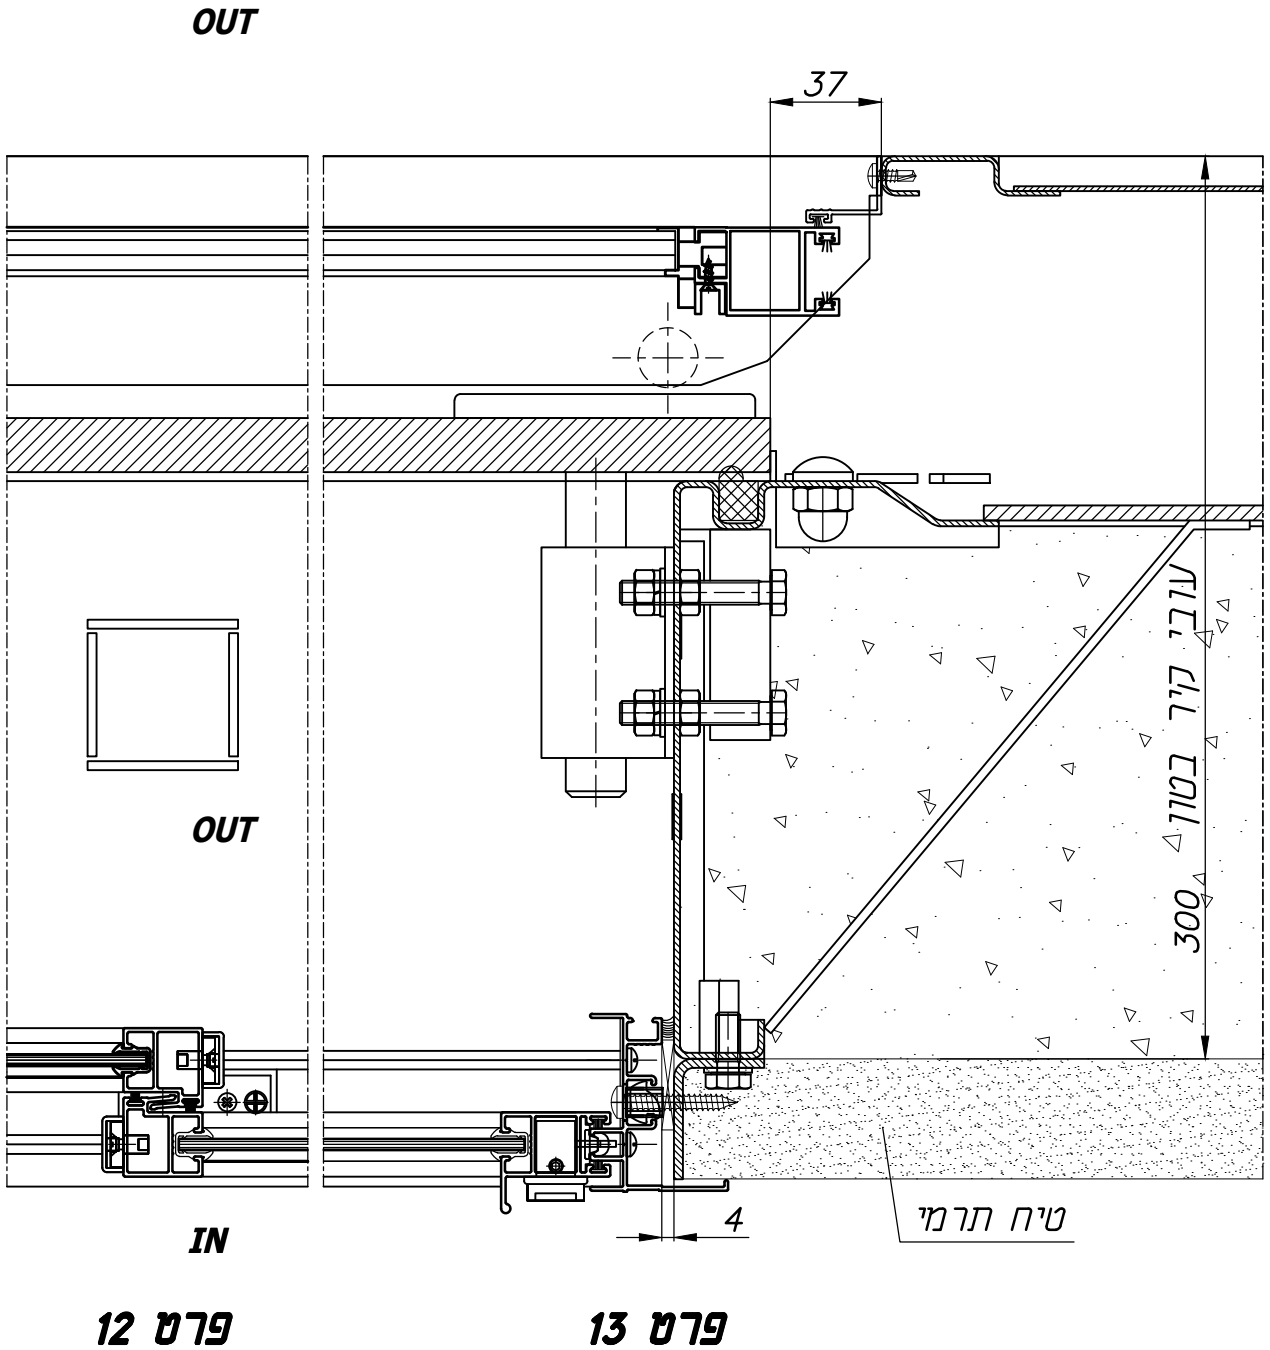

דלתות, מיגון פתחים
פתרונות למעמפת ולפתחי הבניין

חלונות הדף - ARPAL 31000

**חלון פלדה חד כנפי דו תכליתי הזזה משולב עם חלון
אלומיניום AW-60 כנף על כנף**

טיח תרמי פרטים 12 13