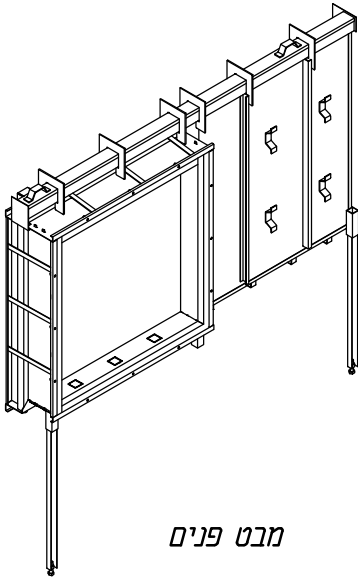

דלתות, מיגון פתחים
פתרונות למעטפת ולפתחי הבניין

חלונות הדף - ARPAL 31000

חלון פלדה חד כנפי דו תכליתי הזזה משולב עם חלון
אלומיניום AW-60 כנף על כנף

דלתות, מיגון פתחים
פתרונות למעטפת ולפתחי הבניין

חלונות הדף - ARPAL 31000

חלון פלדה חד כנפי דו תכליתי הזזה משולב עם חלון

אלומיניום AW-60 כנף על כנף

מבט פנים

מבט חוץ

מידות פתח אור נומינליאות
גובה: 1000, 900, 800
רוחב: 1000, 900, 800

דלתות, מיגון פתחים
פתרונות למעטפת ולפתחי הבניין