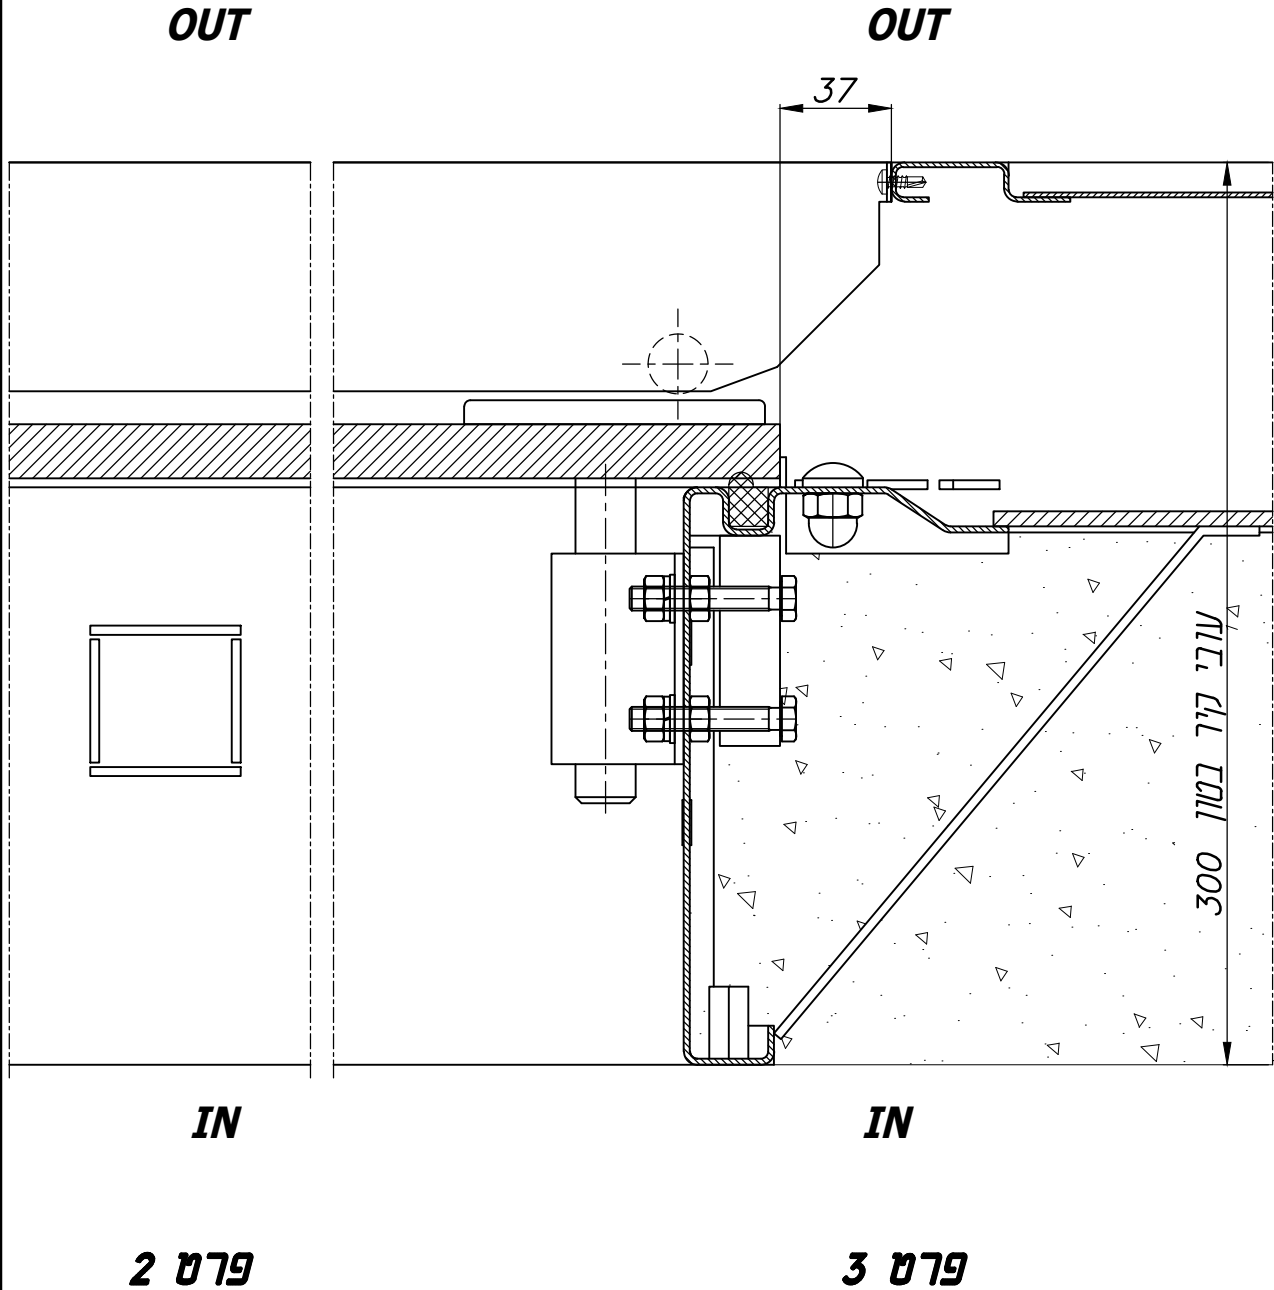

דלתות, מיגון פתחים
פתרונות למעטפת ולפתחי הבניין

חלונות הדף - ARPAL 31000

**חלון פלדה חד כנפי דו תכליתי הזזה משולב עם חלון
אלומיניום AW-60 כנף על כנף**

פרטים 2 3