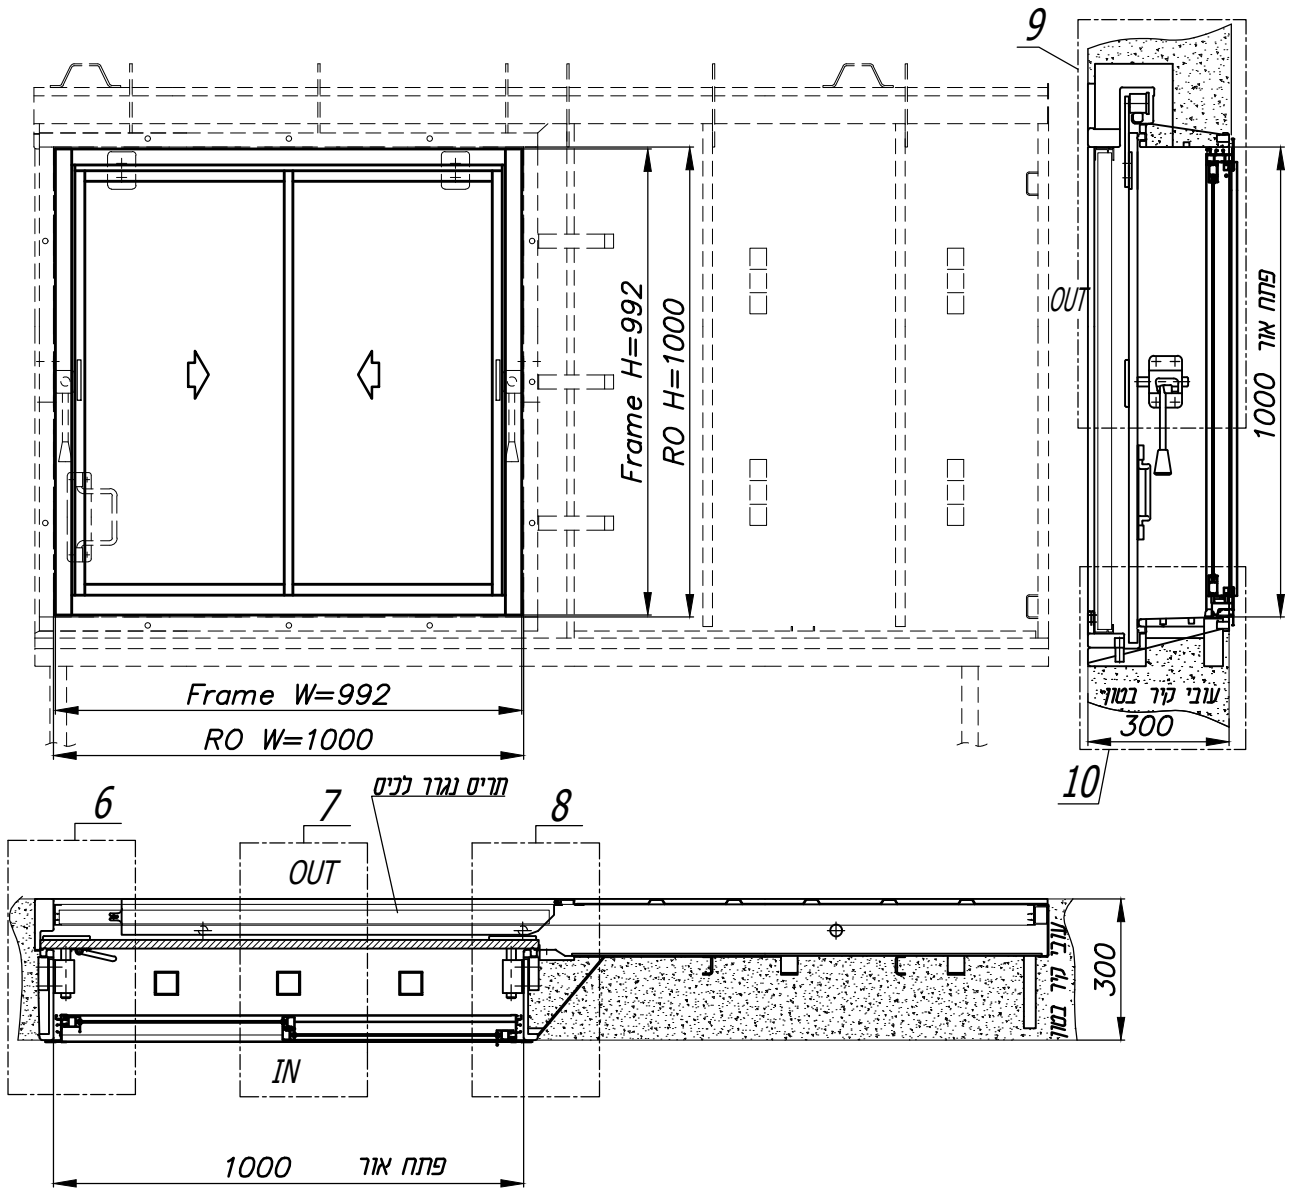

חלון פלדה חד כנפי דו תכליתי הזזה משולב עם חלון

אלומיניום AW-60 כנף על כנף

מבט פנים

מבט חוץ

מידות פתח אור נומינליאות
גובה: 1000, 900, 800
רוחב: 1000, 900, 800

דלתות, מיגון פתחים
פתרונות למעטפת ולפתחי הבניין

חלונות הדף - ARPAL 31000

חלון פלדה חד כנפי דו תכליתי הזזה משולב עם חלון
אלומיניום AW-60 כנף על כנף

מידות פתח אור נומינליאות	
גובה:	1000, 900, 800
רוחב:	1000, 900, 800

דלתות, מיגון פתחים
פתרונות למעטפת ולפתחי הבניין