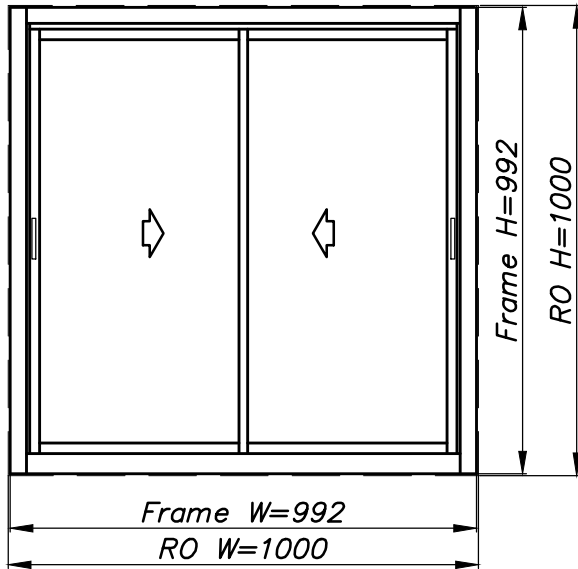

דלתות, מיגון פתחים
פתרונות למעטפת ולפתחי הבניין

חלונות הדף - ARPAL 31000

חלון פלדה חד כנפי דו תכליתי הזזה משולב עם חלון
אלומיניום AW-60 כנף על כנף