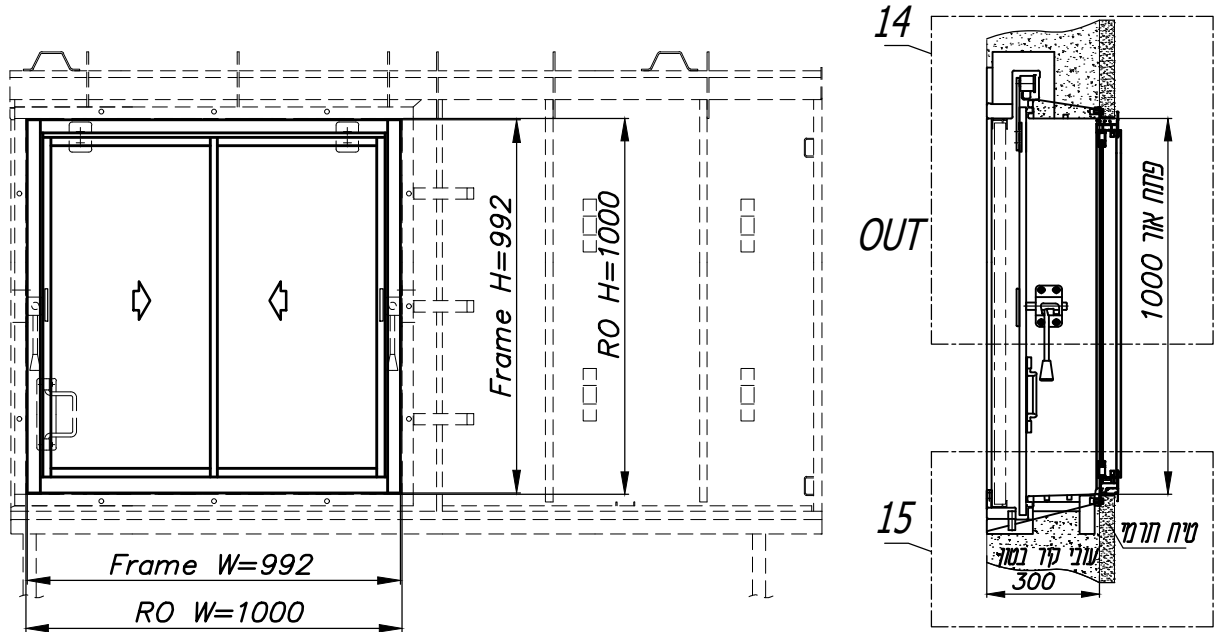

דלתות, מיגון פתחים
פתרונות למעטפת ולפתחי הבניין

חלונות הדף - ARPAL 31000

חלון פלדה חד כנפי דו תכליתי הזזה משולב עם חלון
אלומיניום AW-60 כנף על כנף

טיח תרמי

מידות פתח אור נומינליאות
גובה: 1000, 900, 800
רוחב: 1000, 900, 800