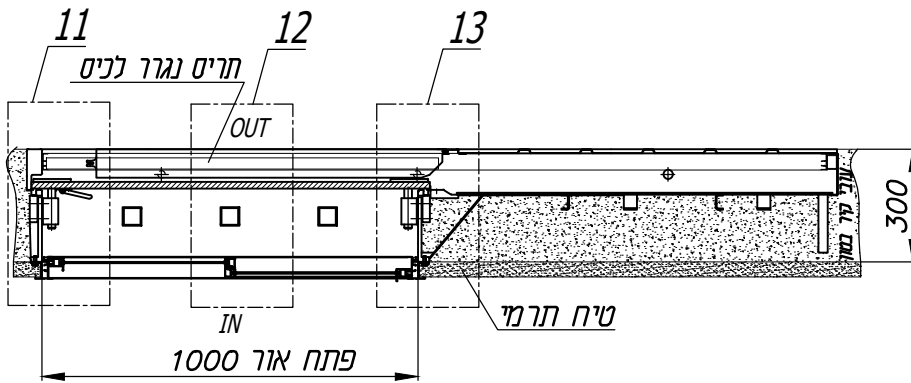

דלתות, מיגון פתחים
פתרונות למעטפת ולפתחי הבניין

חלונות הדף - ARPAL 31000

חלון פלדה חד כנפי דו תכליתי הזזה משולב עם חלון
אלומיניום AW-60 כנף על כנף

טיח תרמי

מידות פתח אור נומינליאות
גובה: 1000, 900, 800
רוחב: 1000, 900, 800