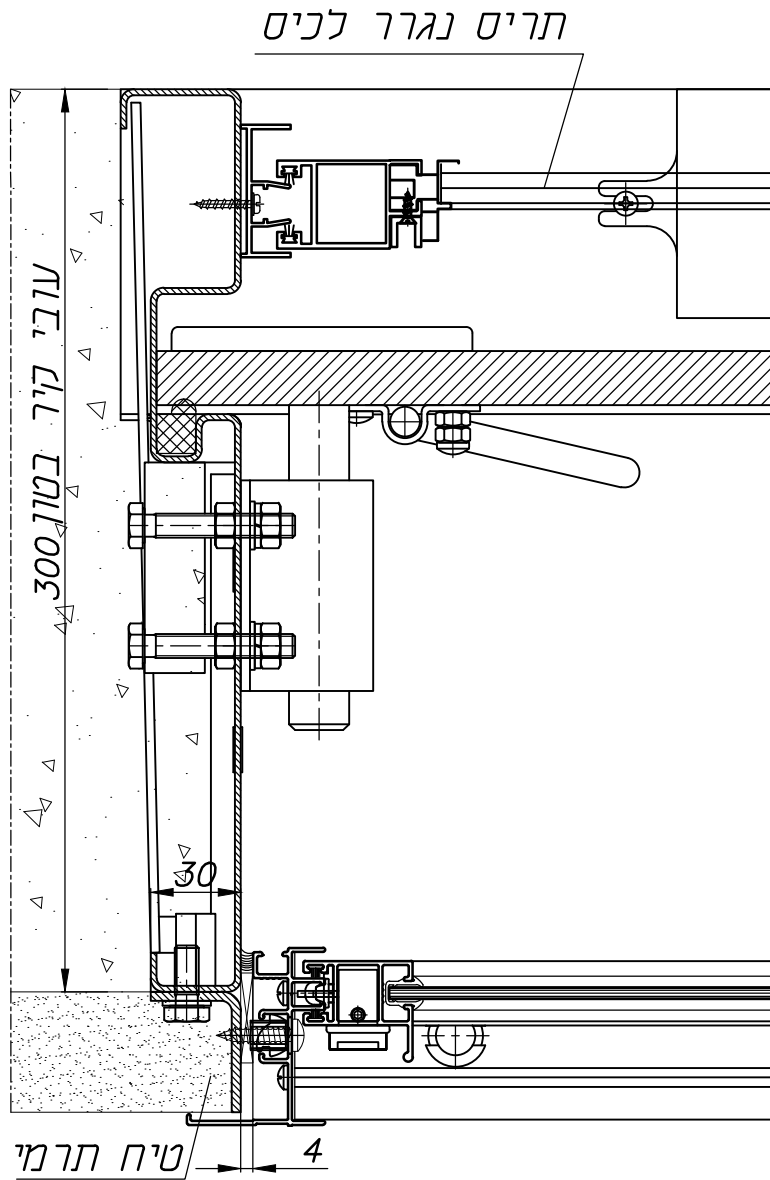

דלתות, סיגון פתחים
פתרונות למעמפת ולפתחי הבניין

חלונות הדף - ARPAL 31000

חלון פלדה חד כנפי דו תכליתי הזזה משולב עם חלון
אלומיניום AW-60 כנף על כנף

טיח תרמי פרט 11

פרט 11