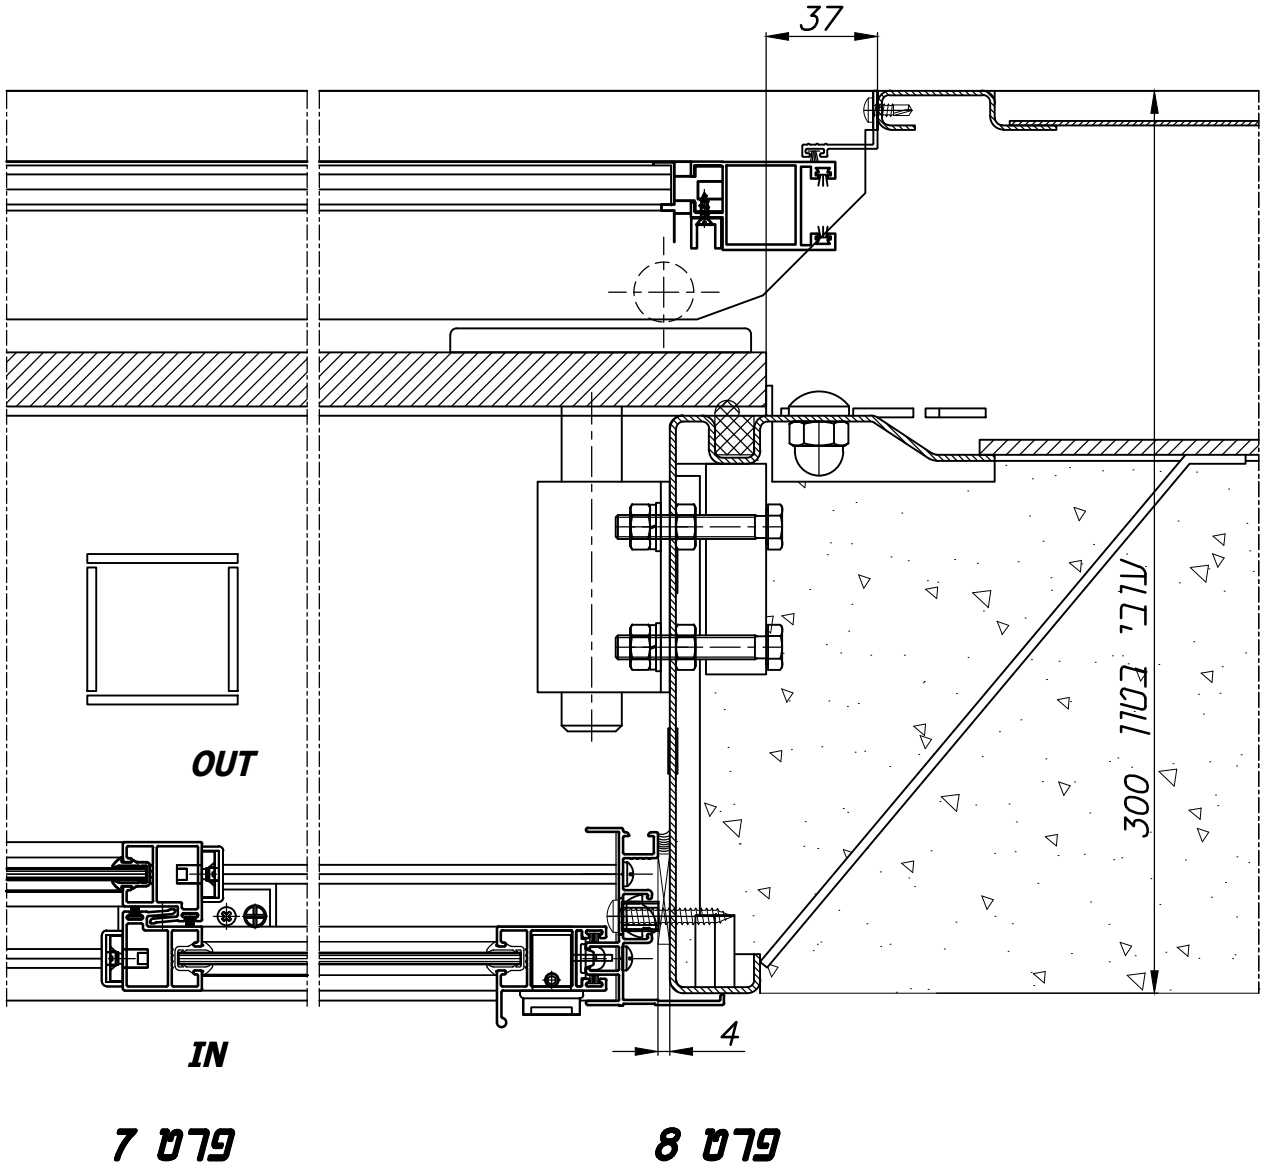

דלתות, מיגון פתחים
פתרונות למעטפת ולפתחי הבניין

חלונות הדף - ARPAL 31000

**חלון פלדה חד כנפי דו תכליתי הזזה משולב עם חלון
אלומיניום AW-60 כנף על כנף**

פרטים 7 8