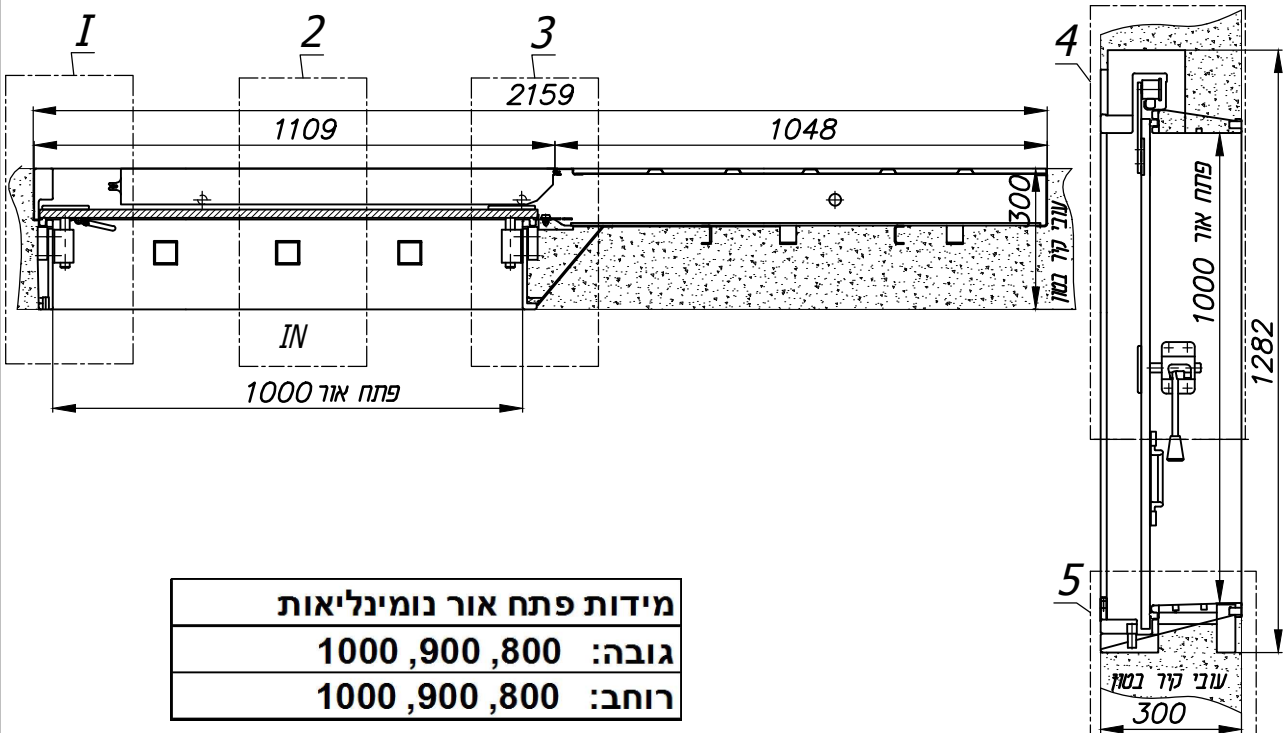

חלון פלדה חד כנפי דו תכליתי הזזה משולב עם חלון

אלומיניום AW-60 כנף על כנף

מבט פנים

מבט חוץ

מידות פתח אור נומינליאות
גובה: 1000, 900, 800
רוחב: 1000, 900, 800

דלתות, מיגון פתחים
פתרונות למעטפת ולפתחי הבניין