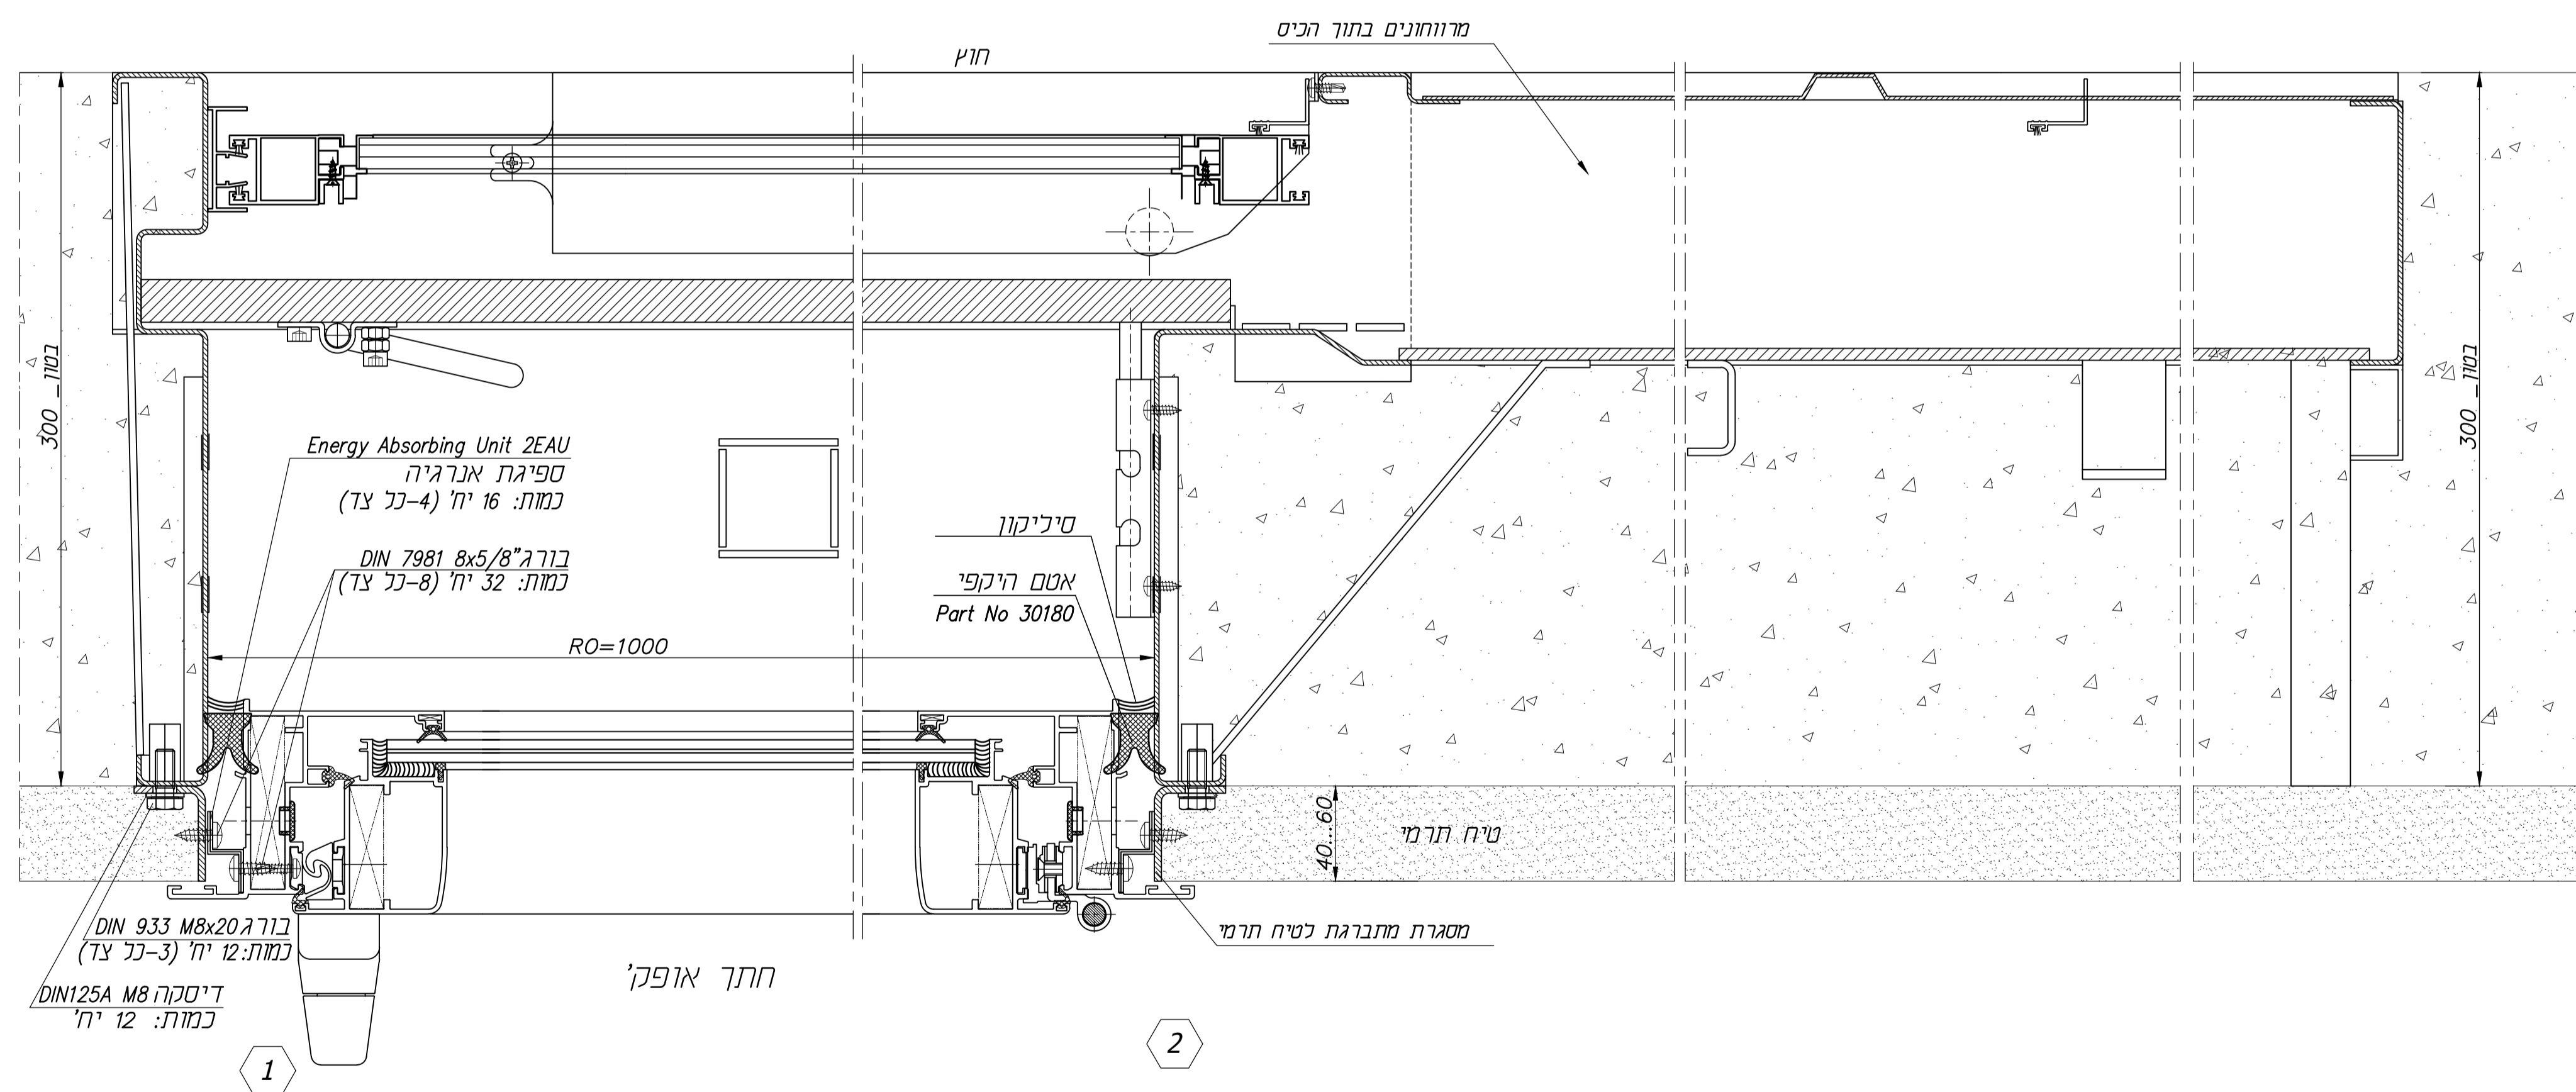

חבט פנים

<b>ARPAL DEFENDER</b> A Division of ARPAL Aluminum Ltd.		DWG. NO. <b>AR16132</b>	REV. <b>1</b>
PROJECT :		Sheet 1 of 1	
PART No			
DRAW	Nikolsky V.	01/24/2013	
CHECK	Temnyenkov I.	10/27/2013	חזון פרדה חד-כנפי לא אטום משולב עם חזון אינמיניום 9.77 ע"ר אטום
APPR	Temnyenkov I.	10/27/2013	SHEET :
CONFIRMED FOR	Analysis	SERIES: 9.77, -	SCALE 1:2 FORMAT A1