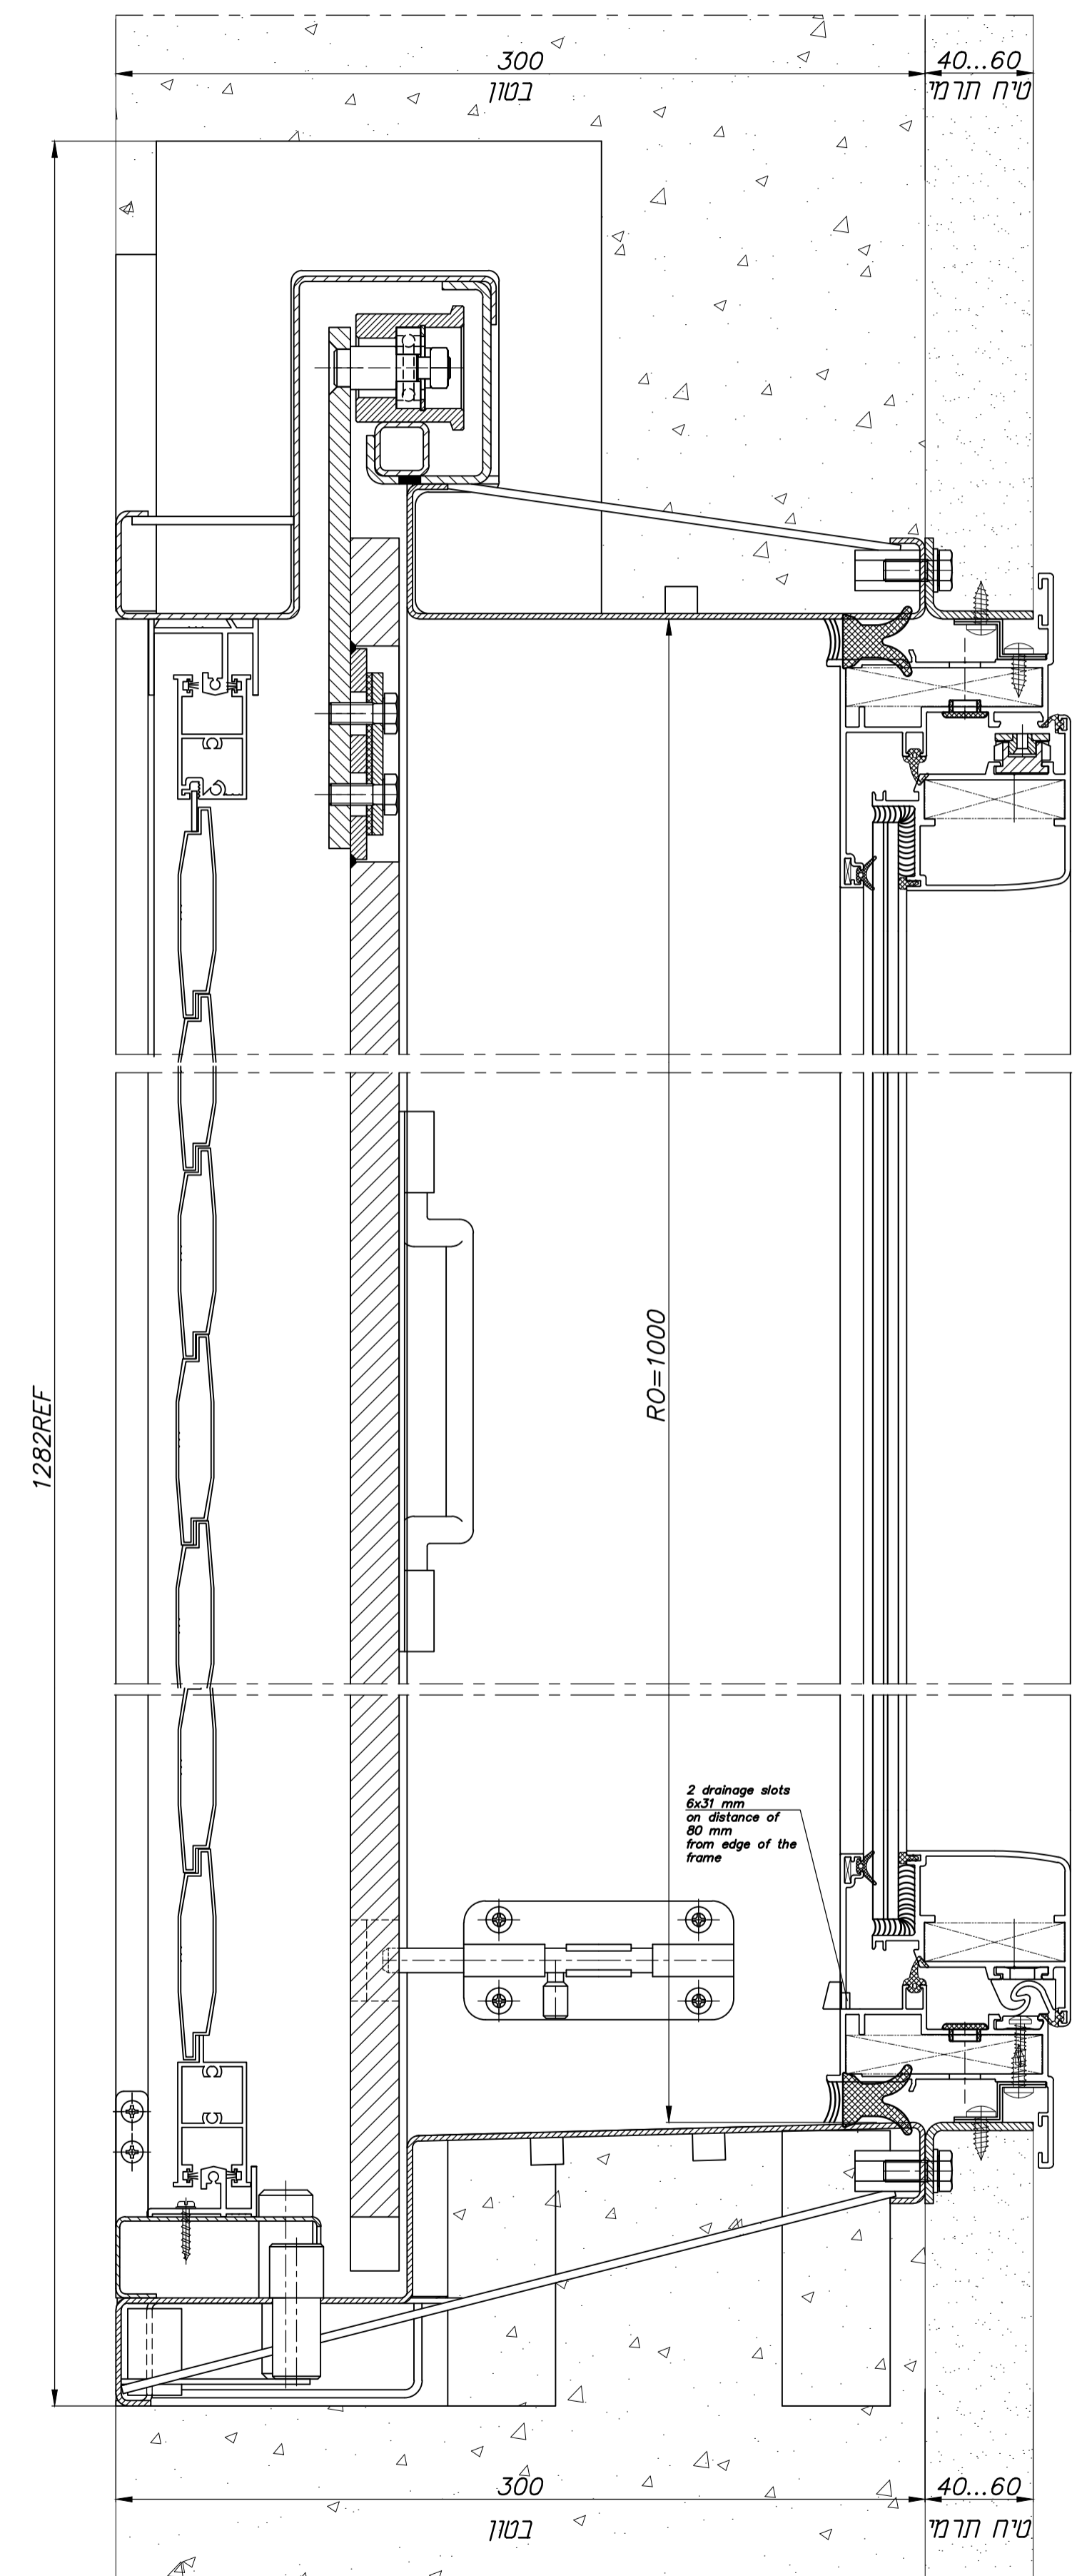

חבט פנים

<b>ARPAL DEFENDER</b> A Division of ARPAL Aluminum Ltd.		DWG. NO. <b>AR16132</b>	REV. <b>1</b>
PROJECT :		Sheet 1 of 1	
PART No			
DRAW	Nikolsky V.	01/24/2013	
CHECK	Temnyenkov I.	10/27/2013	חזון פרדה חד-כנפי לא אטום משולב עם חזון אינמיניום 9.77 ע"ר אטום
APPR	Temnyenkov I.	10/27/2013	SHEET :
CONFIRMED FOR	Analysis	SERIES: 9.77, -	SCALE 1:2 FORMAT A1