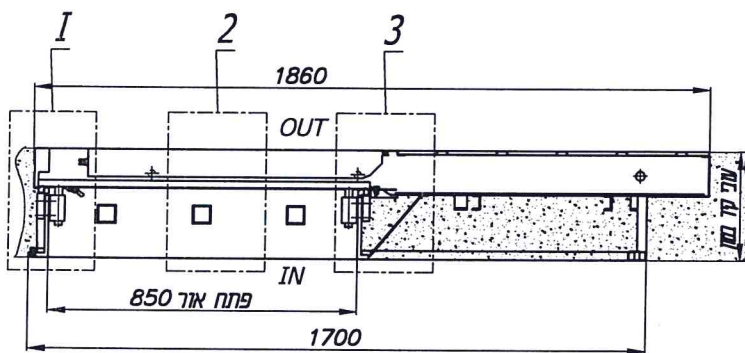

דלתות, מיגון פתחים  
פתרונות למעטפת ולפתחי הבניין

חלון הדף מוסדי לגזים נגרר לכיס

ARPAL 9.77/38000

חלונות הדף

מבט פנים

מבט חוץ

דלתות, מיגון פתחים  
פתרונות למעמדת ולפתחי הבניין

חלון אלומיניום חד כנפי נגרר לכיס