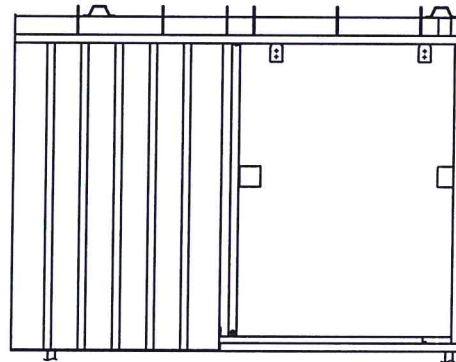

דלתות, מיגון פתחים  
פתרונות למעטפת ולפתחי הבניין

חלון הדף מוסדי לגזים נגרר לכיס

ARPAL 9.77/38000

חלונות הדף

מבט פנים

מבט חוץ

דלתות, מיגון פתחים  
פתרונות למעמדת ולפתחי הבניין

חלון אלומיניום חד כנפי נגרר לכיס

ARPAL 9.77/38000

חלונות הדף

דלתות, מיגון פתחים  
פתרונות למעטפת ולפתחי הבניין

שילוב חלון הדף מוסדי לגזים נגרר לכיס  
עם מסגרת נוסף  
וחלון אלומיניום חד כבפי נגרר לכיס  
פרטים 14 15

ARPAL 9.77/38000

חלונות הדף