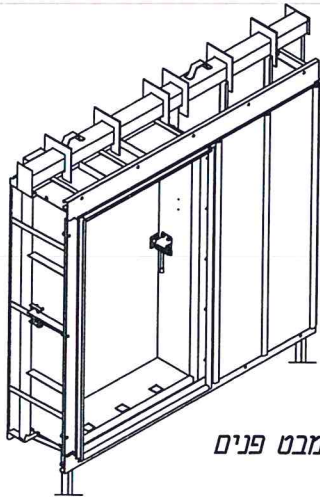

דלתות, מיגון פתחים  
פתרונות למעטפת ולפתחי הבניין

חלון הדף מוסדי לגזים נגרר לכיס

ARPAL 9.77/38000

חלונות הדף

מבט פנים

מבט חוץ

דלתות, מיגון פתחים  
פתרונות למעמדת ולפתחי הבניין

חלון אלומיניום חד כנפי נגרר לכיס

ARPAL 9.77/38000

חלונות הדף

דלתות, מיגון פתחים  
פתרונות למעטפת ולפתחי הבניין

שילוב חלון הדף מוסדי לגזים נגרר לכיס  
עם מסגרת נוסף  
וחלון אלומיניום חד כבפי נגרר לכיס  
פרטים 14 15

ARPAL 9.77/38000

חלונות הדף