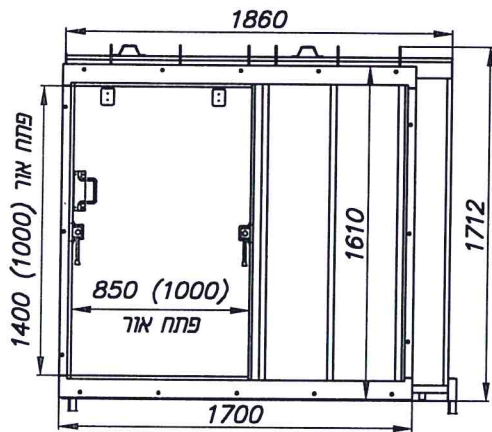

דלתות, מיגון פתחים  
פתרונות למעטפת ולפתחי הבניין

חלון הדף מוסדי לגזים נגרר לכיס

ARPAL 9.77/38000

חלונות הדף

מבט פנים

מבט חוץ

דלתות, מיגון פתחים  
פתרונות למעמדת ולפתחי הבניין

חלון אלומיניום חד כנפי נגרר לכיס