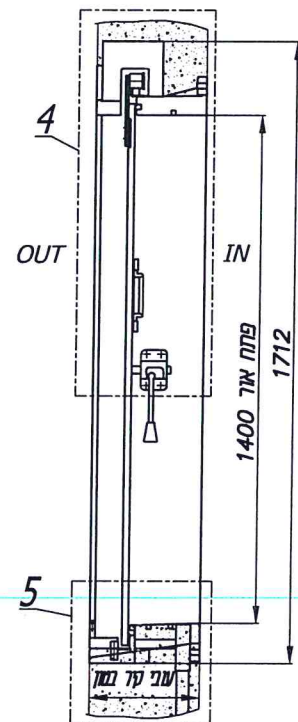

דלתות, מיגון פתחים  
פתרונות למעטפת ולפתחי הבניין

חלון הדף מוסדי לגזים נגרר לכיס

ARPAL 9.77/38000

חלונות הדף

מבט פנים

מבט חוץ

דלתות, מיגון פתחים  
פתרונות למעמדת ולפתחי הבניין

חלון אלומיניום חד כנפי נגרר לכיס