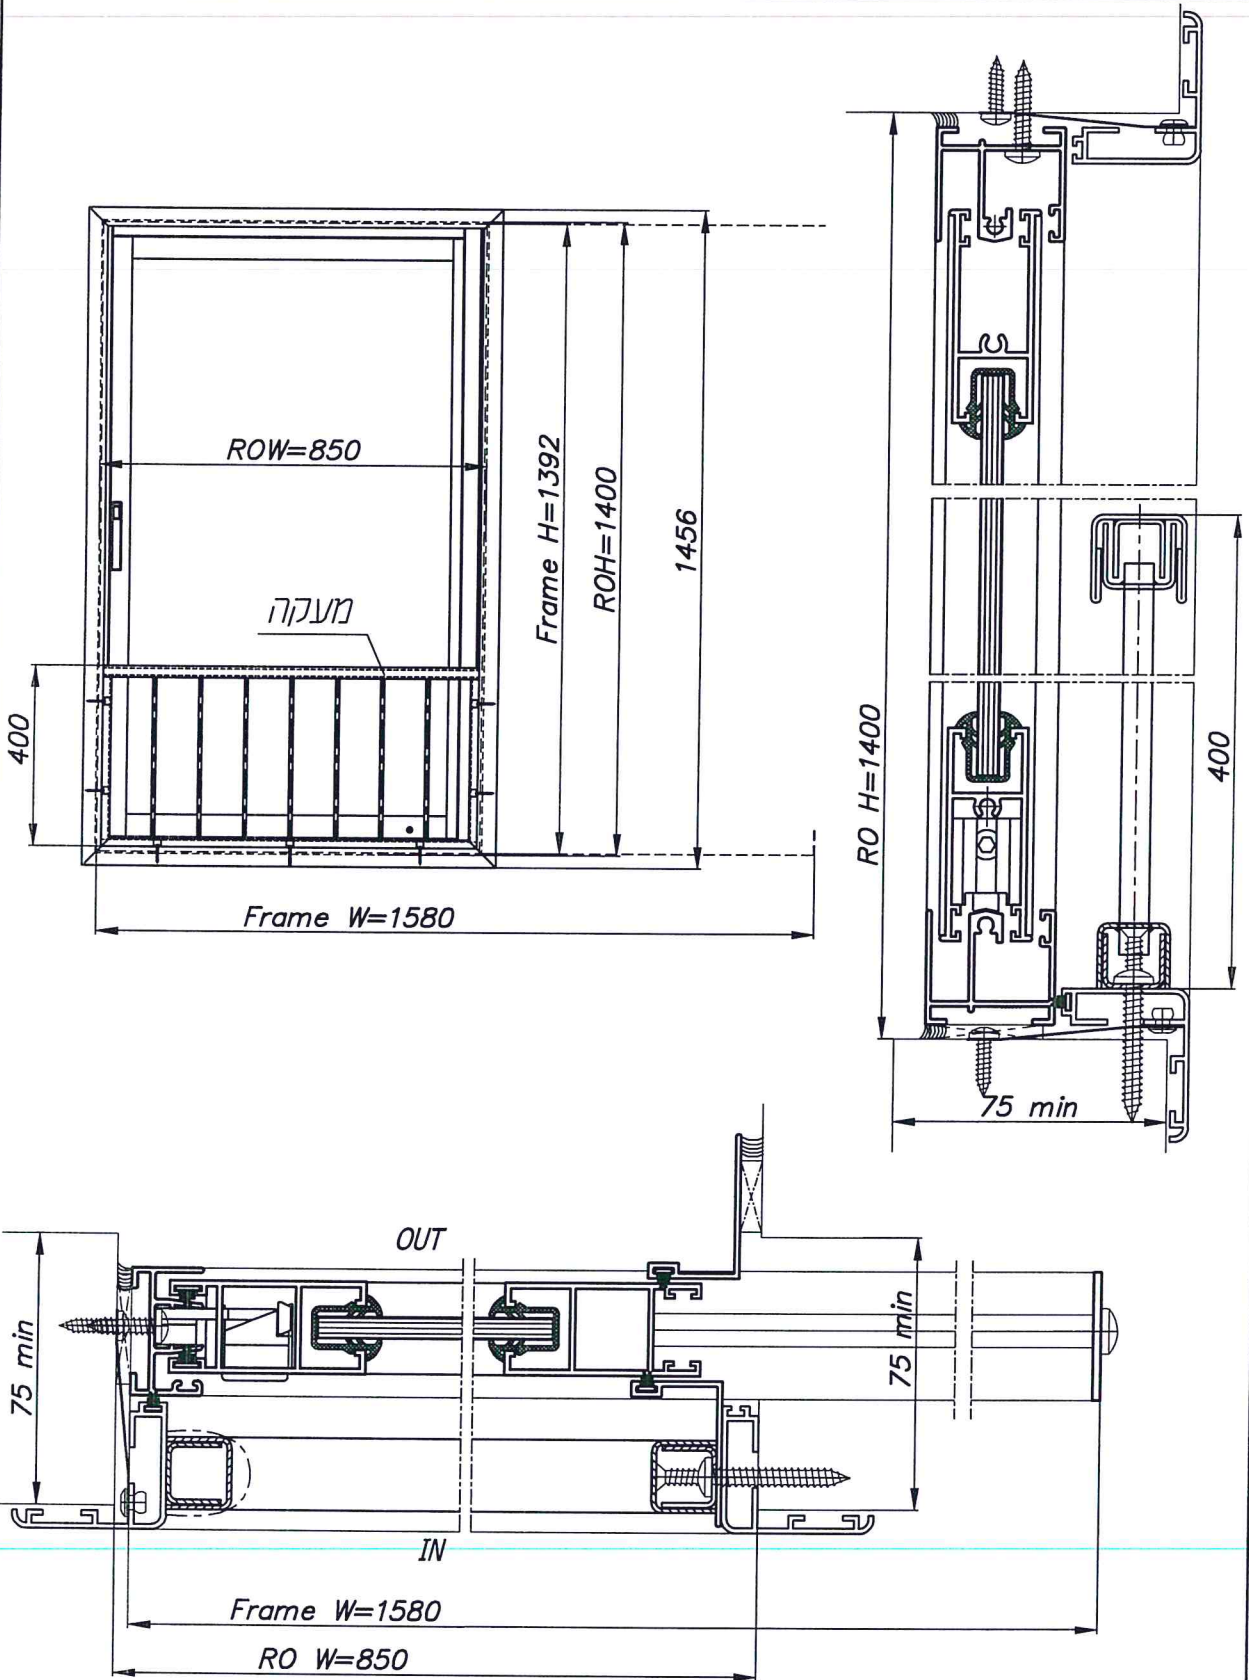

דלתות, מיגון פתחים  
פתרונות למעטפת ולפתחי הבניין

חלון הדף מוסדי לגזים נגרר לכיס

ARPAL 9.77/38000

חלונות הדף

מבט פנים

מבט חוץ

דלתות, מיגון פתחים  
פתרונות למעמדת ולפתחי הבניין

חלון אלומיניום חד כנפי נגרר לכיס

ARPAL 9.77/38000

חלונות הדף

דלתות, מיגון פתחים  
פתרונות למעטפת ולפתחי הבניין

שילוב חלון הדף מוסדי לגזים נגרר לכיס  
עם מסגרת נוסף  
וחלון אלומיניום חד כבפי נגרר לכיס  
פרטים 14 15

ARPAL 9.77/38000

חלונות הדף