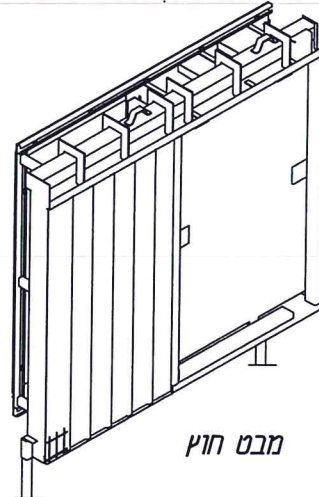

דלתות, מיגון פתחים  
פתרונות למעטפת ולפתחי הבניין

חלון הדף מוסדי לגזים נגרר לכיס

ARPAL 9.77/38000

חלונות הדף

מבט פנים

מבט חוץ

דלתות, מיגון פתחים  
פתרונות למעמדת ולפתחי הבניין

חלון אלומיניום חד כנפי נגרר לכיס

ARPAL 9.77/38000

חלונות הדף

דלתות, מיגון פתחים  
פתרונות למעטפת ולפתחי הבניין

שילוב חלון הדף מוסדי לגזים נגרר לכיס  
עם מסגרת נוסף  
וחלון אלומיניום חד כבפי נגרר לכיס  
פרטים 14 15

ARPAL 9.77/38000

חלונות הדף